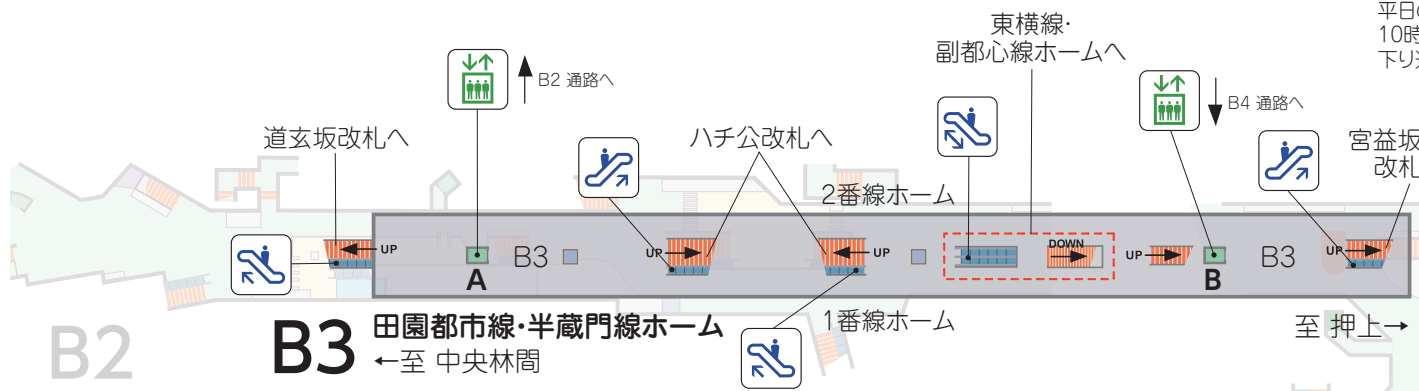

渋谷駅構内図

B2F・B3F・B1F

渋谷駅構内図 B4F

東急線沿線の魅力的なエリアや話題のお店、イベント情報などを紹介しています。ぜひフォローしてください。
Follow our SNS updates on areas of interest around the Tokyu lines, popular shops and restaurants, events and more.

twitter
@Tokyu_lines
https://twitter.com/tokyu_lines

※Instagramとカメラロゴは米国およびその他の国におけるInstagram, LLCの商標です。
*Instagram is a registered trademark of Instagram, LLC.

渋谷駅構内図

ホーム階

(東横線 B5F・田園都市線 B3F)

目的地別 出口案内 (施設区分別)

(2023年7月1日現在)

地名・通り	出口	国立代々木競技場	出口	三井住友銀行 渋谷駅前支店	出口	宿泊施設	出口
宇田川町	A3	渋谷区保健所	A6	三井住友銀行 渋谷支店	A6	渋谷ストリームエクセルホテル東急	C2
桜丘町	A5・C2	渋谷区役所	A6	三菱UFJ銀行 渋谷支店	A5	渋谷エクセルホテル東急	A5
円山町	A0	渋谷警察署	C1	三菱UFJ銀行 渋谷中央支店	A7	セルリアンタワー東急ホテル	A5・C2
南平台町	A1	渋谷消防署	A6	三菱UFJ銀行 渋谷明治通支店	B3	渋谷東急REIホテル	B2
渋谷1丁目	B1・B3・B7・B6	渋谷税務署	A6			東急ステイ渋谷	A0
渋谷2丁目	B7・B4・B6・C2	渋谷年金事務所	A6			東急ステイ渋谷 新南口	C2
渋谷3丁目	C2	渋谷郵便局	B3				
松濤1丁目	A2	渋谷労働基準監督署	A7	商業レジャー施設	出口		
神南1丁目	A6・A7	全国婦人会館	B1	QFRONT	A6		
神南2丁目	A6	ハチ公広場	B8	cocoti SHIBUYA	B1	その他	出口
道玄坂1丁目	A1・A4・A5	ハローワーク渋谷	A6	渋谷シネタワー	A1	渋谷キャスト	B1
道玄坂2丁目	A0・A2・A6			SHIBUYA109	A2	渋谷クロスタワー	B5
センター街	A6			渋谷地下鉄ビル	B1	渋谷スクランブルスクエア	B6
青山通り	B5	学校	出口	渋谷 BEAM	A3・A6	渋谷ストリーム	C2
公園通り	A6	青山学院大学	B5	渋谷 PARCO	A3・A6	渋谷ソラスタ	A0
玉川通り	A0・A5・C2			ShinQs	B5	渋谷ヒカリエ	B5
明治通り	B1・B2・B3・B4・C1・C2	文化施設	出口	西武渋谷店	A6	川本喜八郎人形ギャラリー	
道玄坂下交差点	A3	渋谷区文化総合センター大和田	A5・C2	大盛堂書店	A6	渋谷区民サービスセンター	
宮益坂下交差点	B7・B4	東急シアターオーブ	B5	渋谷渋谷店	A3・A6	渋谷区防災センター	
		Bunkamura	A2	東急フードショー	A5	(渋谷区災害対策本部)	
				東急プラザ渋谷	A5	渋谷フクラス	A5
官公庁・公共施設	出口			MAGNET by SHIBUYA109	A7・A12	渋谷マークシティ	A5
宇田川交番	A6	金融機関	出口			マークシティオフィス	A5
NHK放送センター	A6	みずほ銀行 渋谷支店	B2			マークシティモール	
勤労福祉会館	A6	みずほ銀行 渋谷中央支店	A3			MIYASHITA PARK	B1