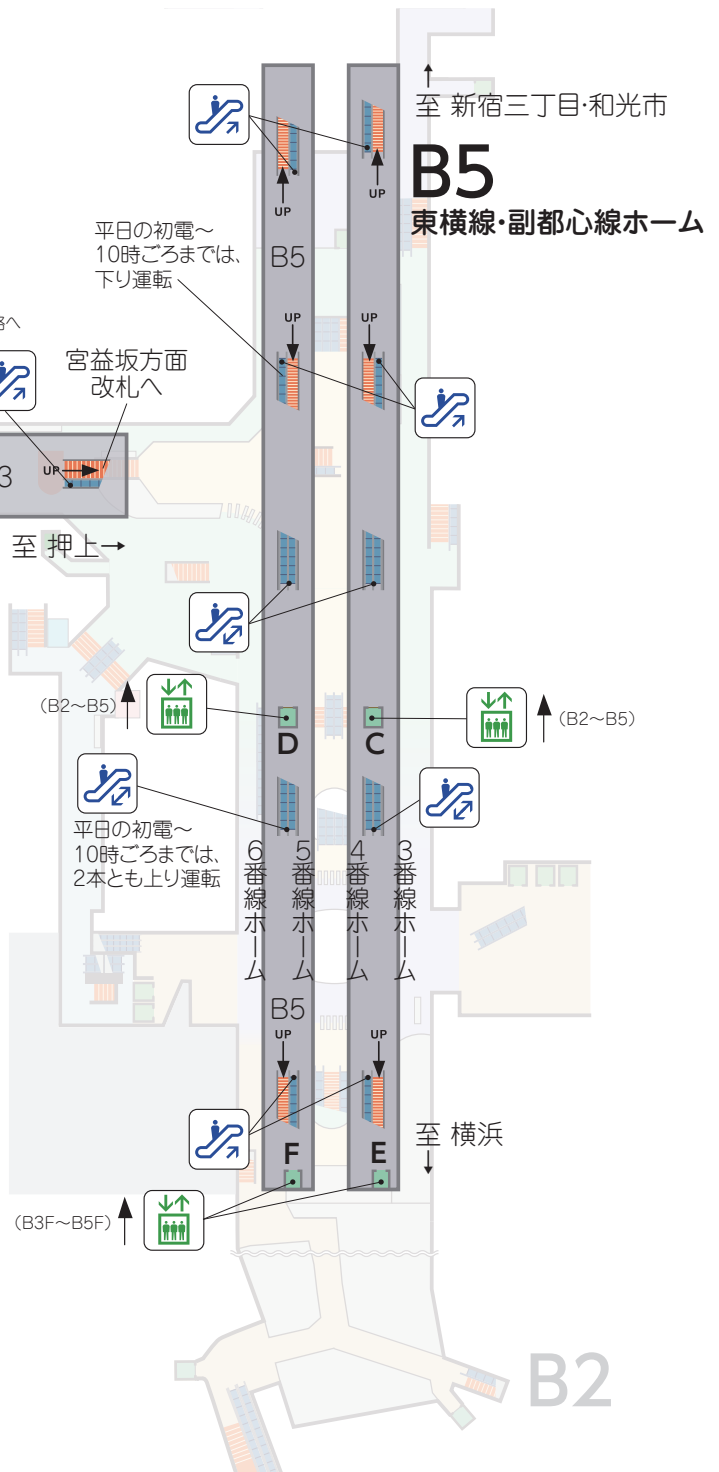

渋谷駅構内フロアマップ

美しい時代へ——東急グループ

人へ、街へ、未来へ。

渋谷駅構内図

B1F

男性・女性トイレは初電～終電
多目的トイレは閉鎖中

多目的トイレ

SHIBUYA "CHIKAMICHI" LOUNGE 渋谷 **ちかみち** 総合インフォメーション WANDER COMPASS

渋谷駅構内図

B2F・B3F・B1F

渋谷駅構内図 B4F

東急線沿線の魅力的なエリアや話題のお店、イベント情報などを紹介しています。ぜひフォローしてください。
Follow our SNS updates on areas of interest around the Tokyu lines, popular shops and restaurants, events and more.

twitter
@Tokyu_lines
https://twitter.com/tokyu_lines

※Instagramとカメラロゴは米国およびその他の国におけるInstagram, LLCの商標です。
*Instagram is a registered trademark of Instagram, LLC.

渋谷駅構内図

ホーム階

(東横線 B5F・田園都市線 B3F)

目的地別 出口案内 (施設区分別)

(2023年7月1日現在)

地名・通り	出口	国立代々木競技場	出口	三井住友銀行 渋谷駅前支店	出口	宿泊施設	出口
宇田川町	A3	渋谷区保健所	A6	三井住友銀行 渋谷支店	A6	渋谷ストリームエクセルホテル東急	C2
桜丘町	A5・C2	渋谷区役所	A6	三菱UFJ銀行 渋谷支店	A5	渋谷エクセルホテル東急	A5
円山町	A0	渋谷警察署	C1	三菱UFJ銀行 渋谷中央支店	A7	セルリアンタワー東急ホテル	A5・C2
南平台町	A1	渋谷消防署	A6	三菱UFJ銀行 渋谷明治通支店	B3	渋谷東急REIホテル	B2
渋谷1丁目	B1・B3・B7・B6	渋谷税務署	A6			東急ステイ渋谷	A0
渋谷2丁目	B7・B4・B6・C2	渋谷年金事務所	A6			東急ステイ渋谷 新南口	C2
渋谷3丁目	C2	渋谷郵便局	B3				
松濤1丁目	A2	渋谷労働基準監督署	A7	商業レジャー施設	出口		
神南1丁目	A6・A7	全国婦人会館	B1	QFRONT	A6		
神南2丁目	A6	ハチ公広場	B8	cocoti SHIBUYA	B1	その他	出口
道玄坂1丁目	A1・A4・A5	ハローワーク渋谷	A6	渋谷シネタワー	A1	渋谷キャスト	B1
道玄坂2丁目	A0・A2・A6			SHIBUYA109	A2	渋谷クロスタワー	B5
センター街	A6			渋谷地下鉄ビル	B1	渋谷スクランブルスクエア	B6
青山通り	B5	学校	出口	渋谷 BEAM	A3・A6	渋谷ストリーム	C2
公園通り	A6	青山学院大学	B5	渋谷 PARCO	A3・A6	渋谷ソラスタ	A0
玉川通り	A0・A5・C2			ShinQs	B5	渋谷ヒカリエ	B5
明治通り	B1・B2・B3・B4・C1・C2	文化施設	出口	西武渋谷店	A6	川本喜八郎人形ギャラリー	
道玄坂下交差点	A3	渋谷区文化総合センター大和田	A5・C2	大盛堂書店	A6	渋谷区民サービスセンター	
宮益坂下交差点	B7・B4	東急シアターオーブ	B5	渋谷渋谷店	A3・A6	渋谷区防災センター	
		Bunkamura	A2	東急フードショー	A5	(渋谷区災害対策本部)	
				東急プラザ渋谷	A5	渋谷フクラス	A5
官公庁・公共施設	出口			MAGNET by SHIBUYA109	A7・A12	渋谷マークシティ	A5
宇田川交番	A6	金融機関	出口			マークシティオフィス	A5
NHK放送センター	A6	みずほ銀行 渋谷支店	B2			マークシティモール	
勤労福祉会館	A6	みずほ銀行 渋谷中央支店	A3			MIYASHITA PARK	B1