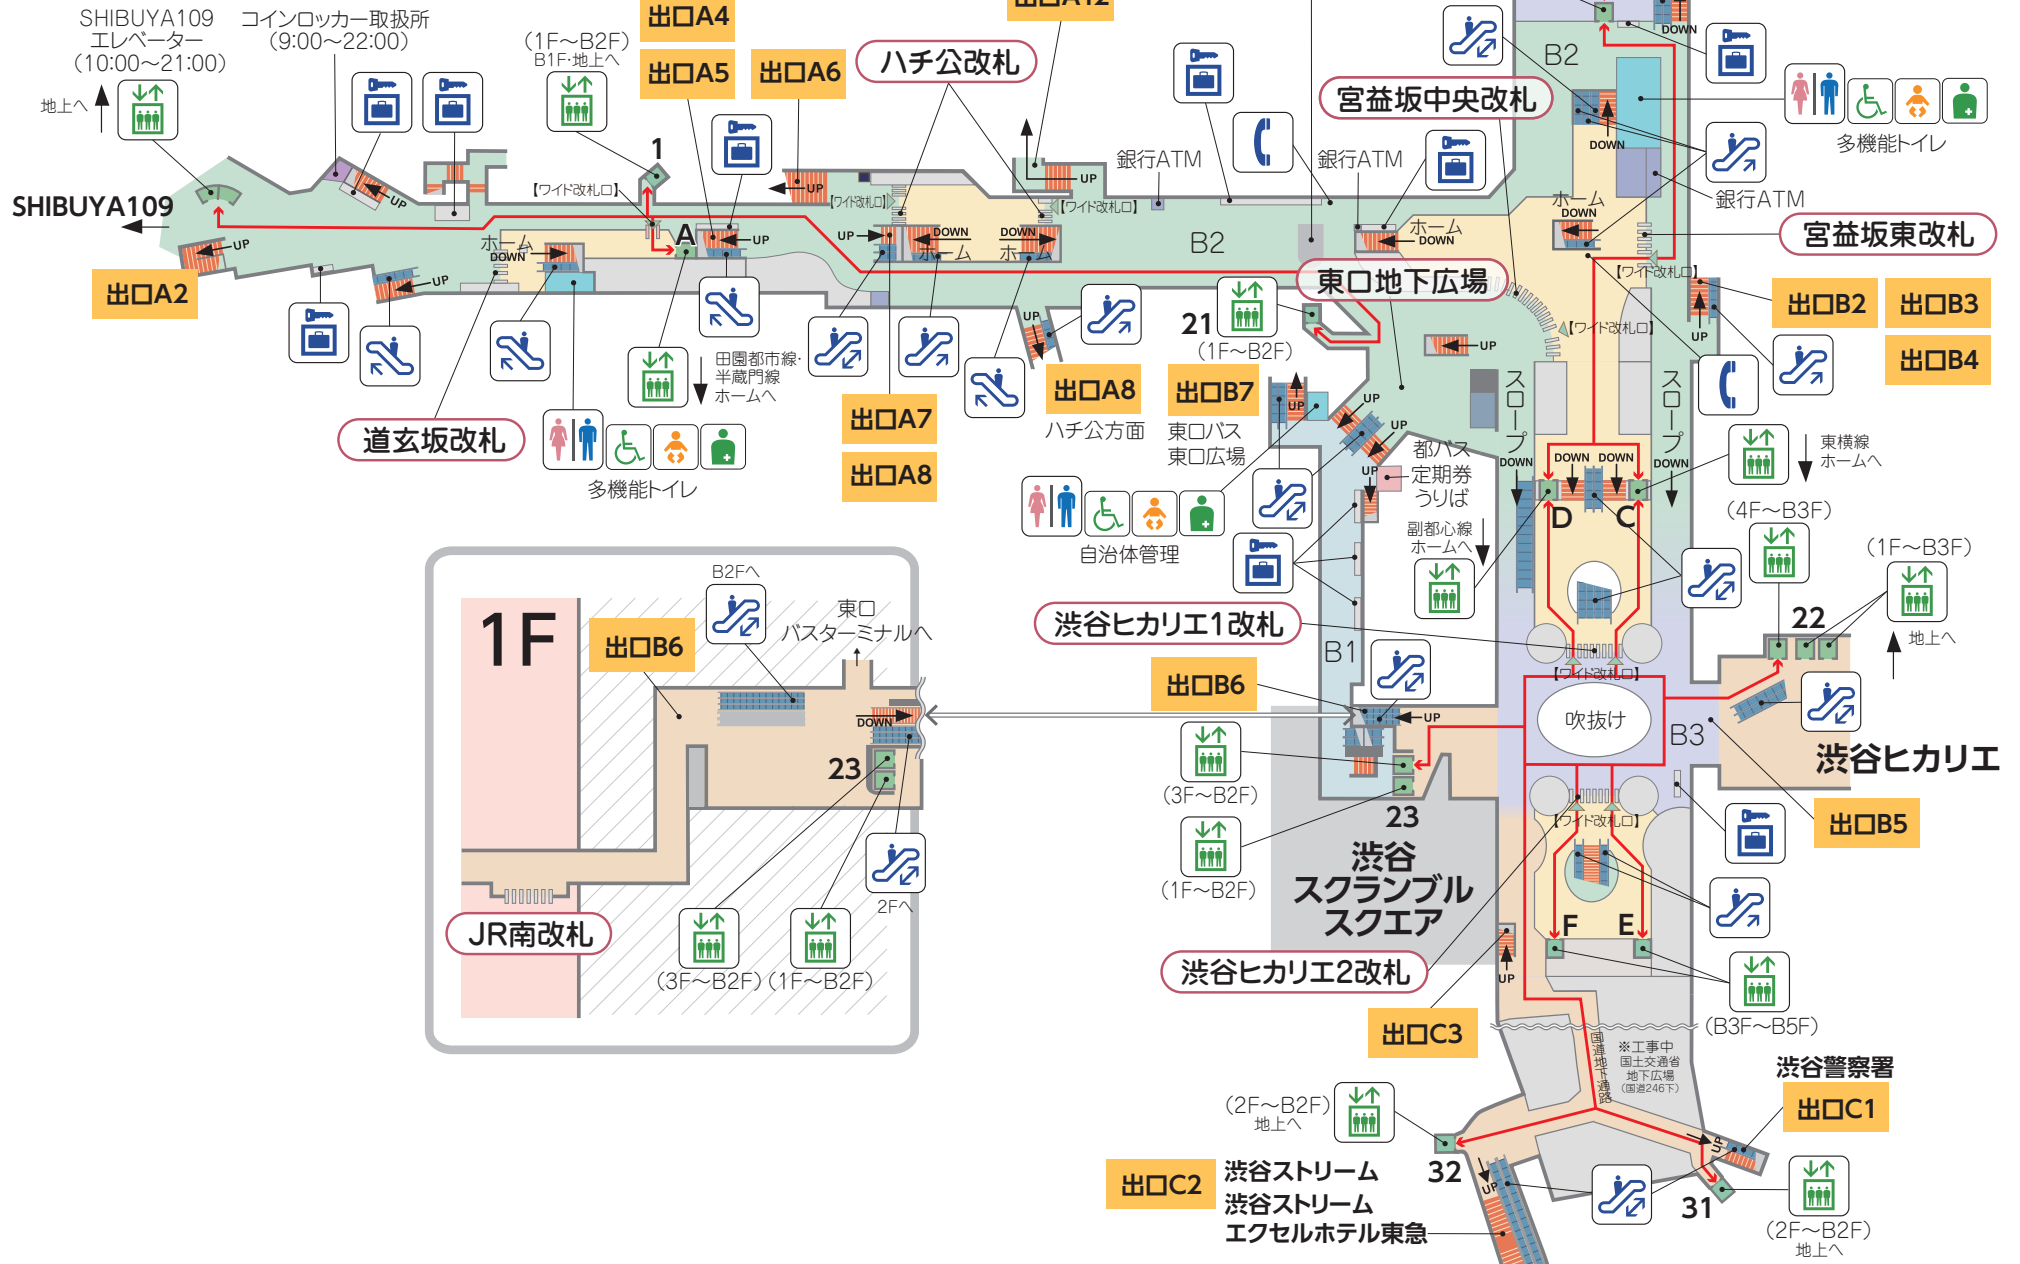

渋谷駅構内フロアマップ

美しい時代へ——東急グループ

人へ、街へ、未来へ。

渋谷駅構内図

B1F

男性・女性トイレは初電～終電
多目的トイレは閉鎖中

多目的トイレ

SHIBUYA "CHIKAMICHI" LOUNGE 渋谷 **ちかみち** 総合インフォメーション WANDER COMPASS

渋谷駅構内・周辺の情報提供や富士山や日光など外国人観光客向けのツアー並びにお土産販売など、さまざまなサービスを行っています。渋谷での空いた時間にぜひお立ち寄りください。

<https://wandercompass.jp/>
営業時間 / 10:00 ~ 20:00

【主なサービス】

- ・渋谷駅構内および周辺案内などのコンシェルジュサービス (英語対応可)
- ・手荷物預かりサービス
- ・旅行サービス (外国人観光客向けツアー)
- ・渋谷みやげ販売
- ・外国人向け乗券販売
- ・Wi-Fi ルーターレンタルサービス
- ・外貨両替サービス (SMART EXCHANGE)
- ・外貨電子マネー交換サービス (ポケットチェンジ)
- ・傘シェアリングサービス (アイカサ)

渋谷駅構内図

B2F・B3F・B1F

渋谷駅構内図 B4F

東急線沿線の魅力的なエリアや話題のお店、イベント情報などを紹介しています。ぜひフォローしてください。
Follow our SNS updates on areas of interest around the Tokyu lines, popular shops and restaurants, events and more.

twitter
@Tokyu_lines
https://twitter.com/tokyu_lines