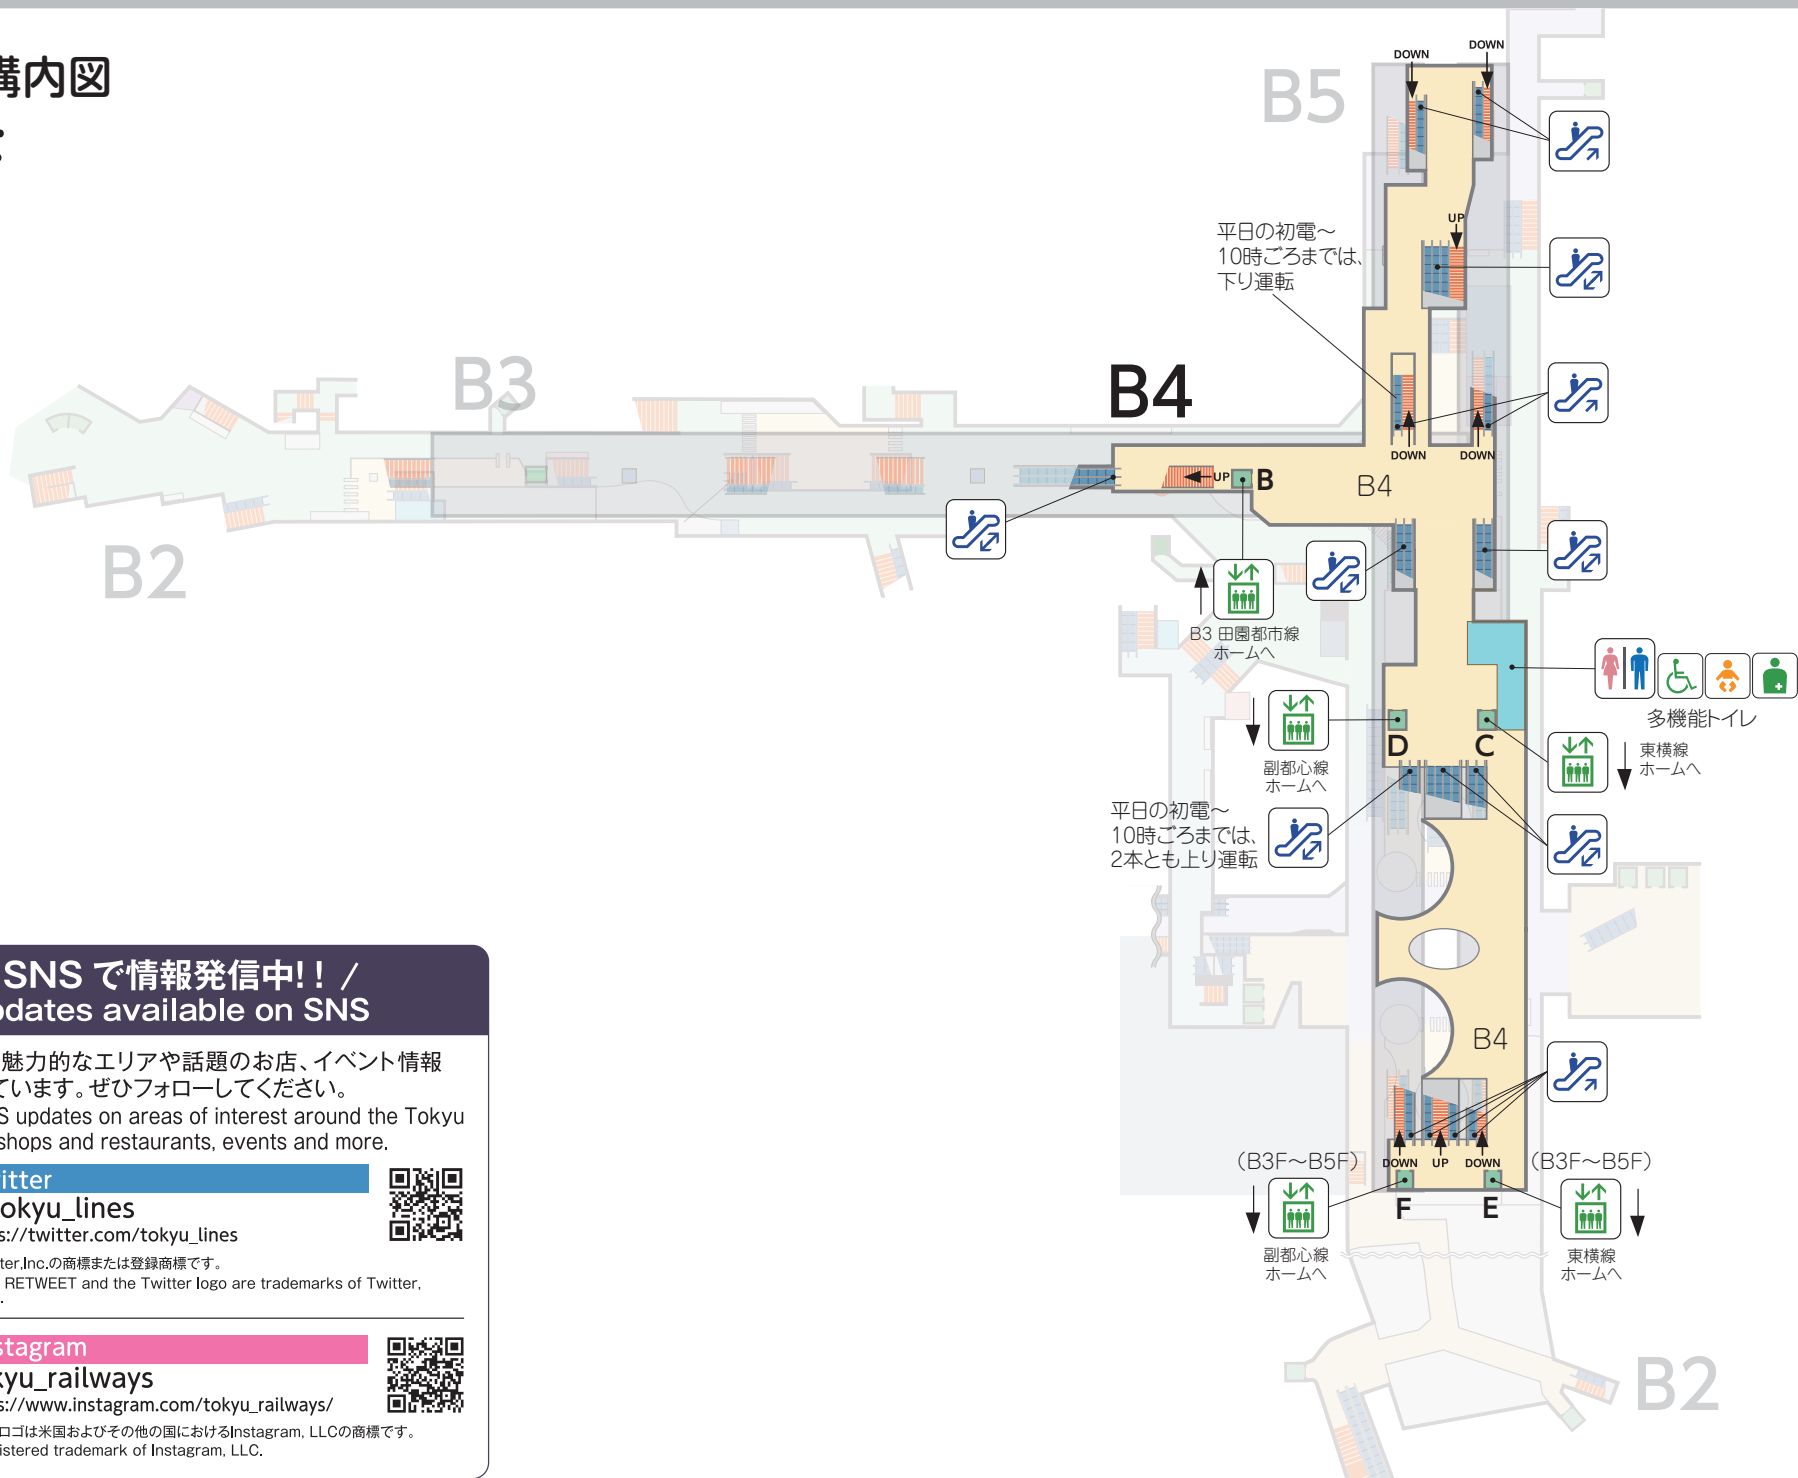

渋谷駅構内フロアマップ

美しい時代へ——東急グループ

人へ、街へ、未来へ。

渋谷駅構内図

B1F

男性・女性トイレは初電～終電
多目的トイレは閉鎖中

多目的トイレ

SHIBUYA "CHIKAMICHI" LOUNGE 渋谷 **ちかみち** 総合インフォメーション WANDER COMPASS

渋谷駅構内・周辺の情報提供や富士山や日光など外国人観光客向けのツアー並びにお土産販売など、さまざまなサービスを行っています。渋谷での空いた時間にぜひお立ち寄りください。

<https://wandercompass.jp/>
営業時間 / 10:00 ~ 20:00

【主なサービス】

- ・渋谷駅構内および周辺案内などのコンシェルジュサービス (英語対応可)
- ・手荷物預かりサービス
- ・旅行サービス (外国人観光客向けツアー)
- ・渋谷みやげ販売
- ・外国人向け乗券販売
- ・Wi-Fi ルーターレンタルサービス
- ・外貨両替サービス (SMART EXCHANGE)
- ・外貨電子マネー交換サービス (ポケットチェンジ)
- ・傘シェアリングサービス (アイカサ)

渋谷駅構内図

B2F・B3F・B1F

渋谷駅構内図 B4F

東急線沿線の魅力的なエリアや話題のお店、イベント情報などを紹介しています。ぜひフォローしてください。
Follow our SNS updates on areas of interest around the Tokyu lines, popular shops and restaurants, events and more.

twitter
@Tokyu_lines
https://twitter.com/tokyu_lines