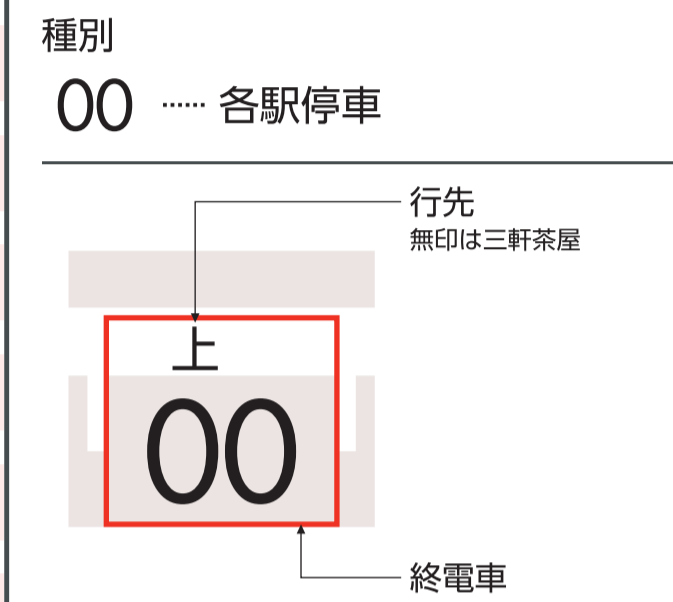

世田谷線標準時刻表

Train Departures of Setagaya Line

上町 三軒茶屋 方面
for Kamimachi, Sangen-jaya

平日 Weekdays

土曜日・休日 Saturdays / Holidays

4	
5	16 39 56
6	11 24 36 43 52
7	0 5 10 15 20 23 28 33 37 42 47 51 56
8	0 5 9 14 18 23 28 32 37 41 46 51 56
9	1 5 9 14 18 23 28 34 40 46 52 58
10	5 13 20 28 34 42 49 57
11	4 12 19 27 34 42 49 57
12	4 12 19 27 34 42 49 57
13	4 12 19 27 34 42 49 57
14	4 12 19 27 34 42 49 57
15	4 12 19 26 32 40 47 54
16	1 7 13 19 25 31 37 43 48 54
17	1 7 13 18 24 29 35 40 45 50 55
18	0 5 10 15 20 26 31 36 41 46 51 56
19	1 6 11 16 21 26 31^上 36 41 46 52 58
20	4 10 17 22 27^上 33 38 45 52 59
21	6 13 19^上 25 33 41 49 58
22	6 15 24 33 40^上 48 58
23	8 19 30 41 54
0	^上4 11 22 42^上 1

4	
5	16 39 56
6	11 26 38 48 57
7	6 13 19 25 31 37 43 49 55
8	1 7 13 19 25 31 37 43 49 55
9	1 7 13 19 25 31 37 43 49 55
10	1 7 13 19 25 31 37 43 49 55
11	1 7 13 19 25 31 37 43 49 55
12	1 7 13 19 25 31 37 43 49 55
13	1 7 13 19 25 31 37 43 49 55
14	1 7 13 19 25 31 37 43 49 55
15	1 7 13 19 25 31 37 43 49 55
16	1 7 13 19 25 31 37 43 49 55
17	1 7 13 19 25 31 37 43 49 55
18	1 7 13 19 25 31 37 43 50 56
19	2^上 7 13 20 27 35 42 49 57
20	5 12 20 26^上 32 40 48 56
21	4 12 21 29 38 47 56
22	5 14 23 32 38^上 46 57
23	7 18 29 40 52
0	^上1 11 22 42^上 1

時刻表の見方

行先の凡例
無印 ..... 三軒茶屋
上 ..... 上町

備考
Legend