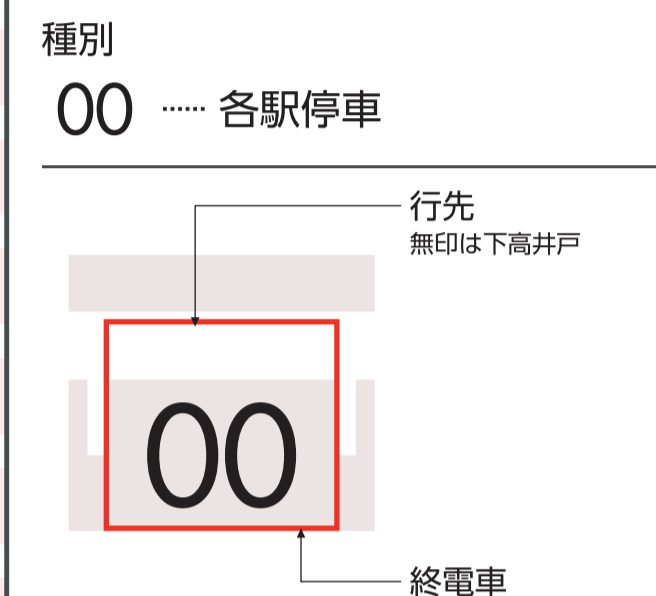

世田谷線標準時刻表

Train Departures of Setagaya Line

SG
08-10 下高井戸 方面
for Shimo-takaido

平日 Weekdays

土曜日・休日 Saturdays / Holidays

4																				
5	2	25	41	55																
6	10	21	28	37	45	50	55													
7	1	6	9	14	17	22	27	32	37	42	46	51	55							
8	0	5	9	14	19	23	28	33	37	42	47	50	55	59						
9	4	8	14	19	25	31	37	43	50	57										
10	5	12	18	25	32	40	47	55												
11	2	10	17	25	32	40	47	55												
12	2	10	17	25	32	40	47	55												
13	2	10	17	25	32	40	47	55												
14	2	10	17	25	32	40	47	55												
15	2	10	17	25	32	39	46	52	58											
16	4	10	16	22	28	33	39	46	52	58										
17	4	9	14	19	24	29	34	39	44	49	54									
18	0	5	10	15	20	25	30	35	40	45	51	56								
19	1	6	11	16	21	26	31	37	43	48	55									
20	2	7	12	18	24	30	37	44	51	58										
21	4	10	18	25	33	42	50	59												
22	7	16	24	33	43	53														
23	3	14	24	34	45	56														
0	7	23																		

4																				
5	2	25	41	55																
6	10	23	32	39	51	58														
7	4	10	16	22	28	34	40	46	52	58										
8	4	10	16	22	28	34	40	46	52	58										
9	4	10	16	22	28	34	40	46	52	58										
10	4	10	16	22	28	34	40	46	52	58										
11	4	10	16	22	28	34	40	46	52	58										
12	4	10	16	22	28	34	40	46	52	58										
13	4	10	16	22	28	34	40	46	52	58										
14	4	10	16	22	28	34	40	46	52	58										
15	4	10	16	22	28	34	40	46	52	58										
16	4	10	16	22	28	34	40	46	52	58										
17	4	10	16	22	28	34	40	46	52	58										
18	4	10	16	22	28	34	40	46	52	58										
19	4	11	18	25	33	40	48	55												
20	3	10	17	25	33	41	49	57												
21	5	14	22	31	39	48	56													
22	5	13	22	31	41	51														
23	1	12	23	34	45	56														
0	7	23																		

時刻表の見方

行先の凡例
無印 ..... 下高井戸

備考
Legend