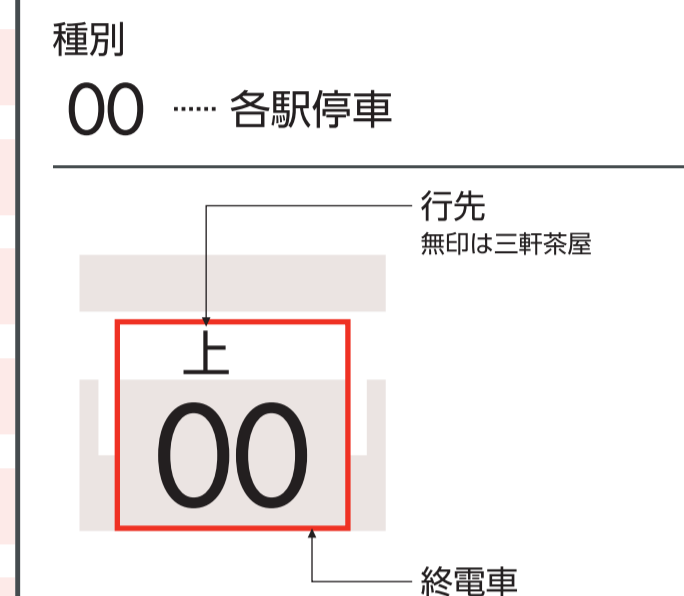

世田谷線標準時刻表

Train Departures of Setagaya Line

上町 三軒茶屋 方面
for Kamimachi, Sangen-jaya

平日 Weekdays

土曜日・休日 Saturdays / Holidays

4	
5	17 41 58
6	13 26 38 45 54
7	2 7 12 17 22 25 30 35 39 44 49 53 58
8	2 7 11 16 20 25 30 34 39 43 48 53 58
9	3 7 11 16 20 25 30 36 42 48 54
10	0 7 15 22 30 36 44 51 59
11	6 14 21 29 36 44 51 59
12	6 14 21 29 36 44 51 59
13	6 14 21 29 36 44 51 59
14	6 14 21 29 36 44 51 59
15	6 14 21 28 34 42 49 56
16	3 9 15 21 27 33 39 45 50 56
17	3 9 15 20 26 31 36 41 46 51 56
18	1 6 11 17 22 27 32 37 42 47 52 57
19	3 8 13 18 23 28 ^上33 38 43 48 54 59
20	5 11 18 23 ^上28 34 40 47 54
21	1 8 15 21 ^上27 35 43 51
22	0 8 17 26 35 ^上42 50
23	0 10 21 32 43 56
0	^上6 13 24 ^上44

4	
5	17 41 58
6	13 28 40 50 59
7	8 15 21 27 33 39 45 51 57
8	3 9 15 21 27 33 39 45 51 57
9	3 9 15 21 27 33 39 45 51 57
10	3 9 15 21 27 33 39 45 51 57
11	3 9 15 21 27 33 39 45 51 57
12	3 9 15 21 27 33 39 45 51 57
13	3 9 15 21 27 33 39 45 51 57
14	3 9 15 21 27 33 39 45 51 57
15	3 9 15 21 27 33 39 45 51 57
16	3 9 15 21 27 33 39 45 51 57
17	3 9 15 21 27 33 39 45 51 57
18	3 9 15 21 27 33 39 45 52 58
19	4 ^上9 15 22 29 37 44 51 59
20	7 14 22 ^上28 34 42 50 58
21	6 14 23 31 40 49 58
22	7 16 25 34 ^上40 48 59
23	9 20 31 42 54
0	^上3 13 24 ^上44

時刻表の見方

行先の凡例
無印 ..... 三軒茶屋
上 ..... 上町

備考
Legend