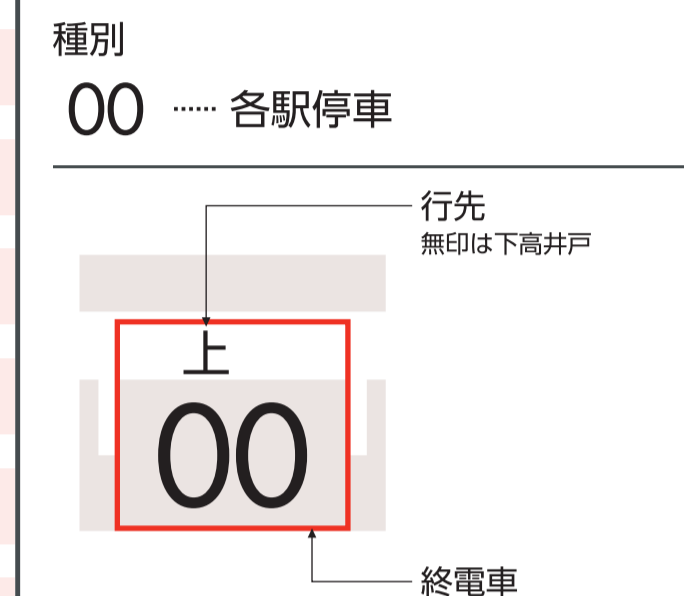

世田谷線標準時刻表

Train Departures of Setagaya Line

上町 下高井戸 方面
for Kamimachi, Shimo-takaido

平日 Weekdays

土曜日・休日 Saturdays / Holidays

4	
5	18 35 48
6	3 15 30 44 49 54
7	1 9 14 19 24 29 34 39 43 48 53 57
8	2 7 11 16 20 25 30 34 39 43 48 52 57
9	1 6 11 16 20^上 24 29 33 38^上 43 49 55
10	0 6 12 18 26 33 41 48 56
11	3 11 18 26 33 41 48 56
12	3 11 18 26 33 41 48 56
13	3 11 18 26 33 41 48 56
14	3 11 18 26 33 41 48 56
15	3 11 18 26 33 39 46 52 57
16	3 9 15 21 26 32 39 45 51 57
17	2 7 12 18 23 28 33 38 43 48 53 58
18	4 9 14 19 24 29 34 39 44 49 54 59
19	4 9 14 20 25 31 36 42 48 55
20	0 5 11 17 23 30 37 45 52 57
21	4 11 19 27 35 44 52
22	1 9 18 26 36 46 57
23	7 17 28 38 49
0	0 16 31 41 1

4	
5	18 35 48
6	3 16 32 45 57
7	8 16 25 33 39 45 51 57
8	3 9 15 21 27 33 39 45 51 57
9	3 9 15 21 27 33 39 45 51 57
10	3 9 15 21 27 33 39 45 51 57
11	3 9 15 21 27 33 39 45 51 57
12	3 9 15 21 27 33 39 45 51 57
13	3 9 15 21 27 33 39 45 51 57
14	3 9 15 21 27 33 39 45 51 57
15	3 9 15 21 27 33 39 45 51 57
16	3 9 15 21 27 33 39 45 51 57
17	3 9 15 21 27 33 39 45 51 57
18	3 9 15 21 27 33 39 45 51 57
19	4 11 18 26 33 41 48 56
20	3 11 19 27 35 43 51 59
21	7 16 24 33 41 50 58
22	7 16 25 35 45 55
23	6 16 27 38 49
0	0 16 31 41 1

時刻表の見方

行先の凡例
無印 ..... 下高井戸
上 ..... 上町

備考
Legend