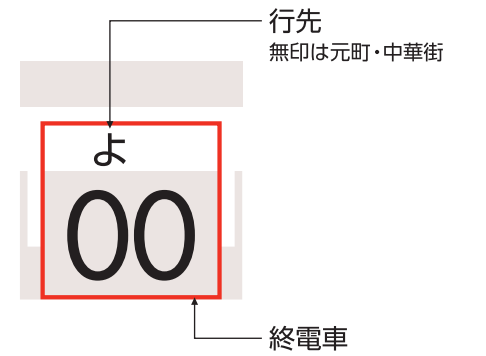

時刻表の見方

種別
00 …… 各駅停車

行先の凡例
無印 …… 元町・中華街
よ …… 横浜
き …… 菊名

備考
Legend