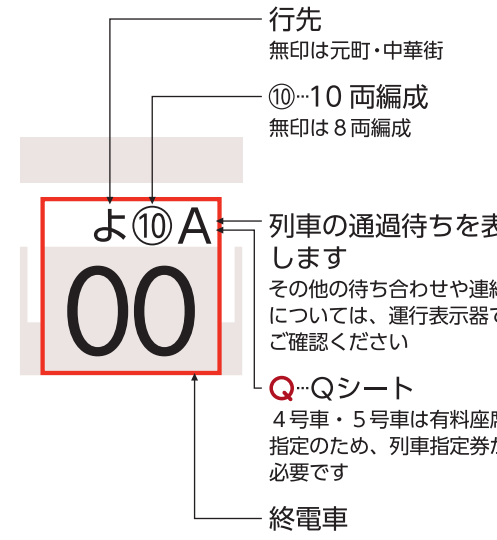

時刻表の見方

種別
時刻数字の色・形で列車の種別を表します

- 00 急行
- 00 各駅停車

行先の凡例

- 無印 元町・中華街
- 湘 湘南台
- 海 海老名
- 大 大和
- 谷 西谷
- し 新横浜
- よ 横浜
- き 菊名
- 住 元住吉
- 武 武蔵小杉
- 自 自由が丘

備考 Legend
A: 元住吉で特急の通過待ち ※平日0時10分発横浜ゆきは、日吉で新横浜ゆき最終電車におのりかえいただけます(日吉で目黒線から直通する電車へおのりかえください)
B: 元住吉で通勤特急の通過待ち ※土曜日・休日0時10分発横浜ゆきは、日吉で新横浜ゆき最終電車におのりかえいただけます(日吉で目黒線から直通する電車へおのりかえください)
C: 元住吉で急行の通過待ち