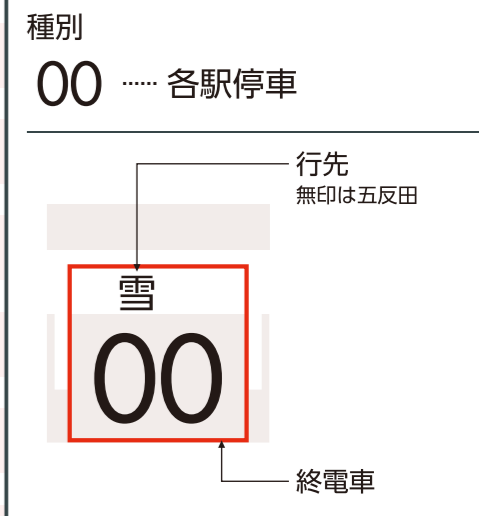

池上線標準時刻表

Train Departures of Ikegami Line

雪が谷大塚 旗の台 五反田 方面
for Yukigaya-ōtsuka, Hatanodai, Gotanda

平日 Weekdays

土曜日・休日 Saturdays / Holidays

5	3 15 33 44 59
6	9 20 29 37 43 49 55
7	1 7 13 18 23 28 33 37 40 45 48 52 55
8	0 3 7 10 15 18 21 24 28 32 36 39 43 47 51 54 57
9	1 4 8 12 15 18 22 26 30 34 37 43 48 51 59
10	3 7 11 15 22 30 37 45 52
11	0 7 15 22 30 37 45 52
12	0 7 15 22 30 37 45 52
13	0 7 15 22 30 37 45 52
14	0 7 15 22 30 37 45 52
15	0 7 15 22 30 37 44 51 57
16	3 9 15 21 27 33 39 45 51 57
17	3 9 14 20 25 30 35 40 45 50 55 59
18	3 7 11 15 19 23 27 31 35 39 43 47 51 56
19	0 5 9 13 17 20 23 27 32 37 41 46 50 55 59
20	3 8 13 19 22 26 31 36 41 47 53 59
21	6 9 14 21 25 30 36 44 47 51 59
22	2 6 13 21 28 36 43 51 58
23	6 13 21 28 36 45 50 55
0	5 14 21 33

5	3 15 28 35 47 57
6	11 22 33 42 50 59
7	6 12 18 24 30 36 42 48 54
8	0 6 12 18 24 30 36 42 48 54
9	0 6 12 18 24 30 36 42 48 54
10	0 6 12 18 24 30 36 42 48 54
11	0 6 12 18 24 30 36 42 48 54
12	0 6 12 18 24 30 36 42 48 54
13	0 6 12 18 24 30 36 42 48 54
14	0 6 12 18 24 30 36 42 48 54
15	0 6 12 18 24 30 36 42 48 54
16	0 6 12 18 24 30 36 42 48 54
17	0 6 12 18 24 30 36 42 48 54
18	0 6 11 15 18 24 30 33 39 45 52 59
19	6 13 20 26 31 34 40 47 54
20	1 8 15 22 30 37 45 53
21	1 9 17 25 33 41 49 57
22	5 14 22 27 32 41 49 53 59
23	8 18 29 40 51
0	2 14 21 33

時刻表の見方

行先の凡例
無印 ..... 五反田
雪 ..... 雪が谷大塚

備考
Legend