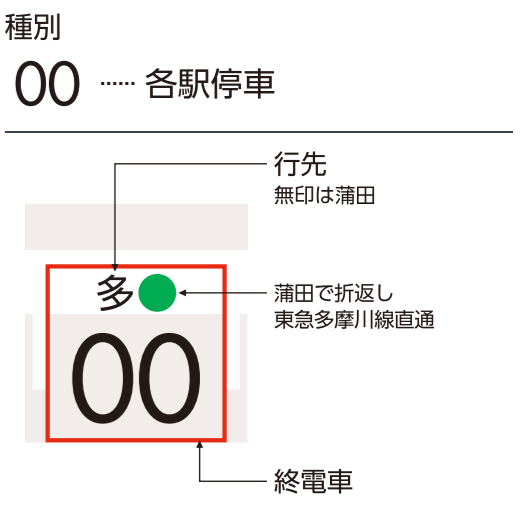

時刻表の見方

行先の凡例
無印 ..... 蒲田
多 ..... 多摩川

備考
Legend