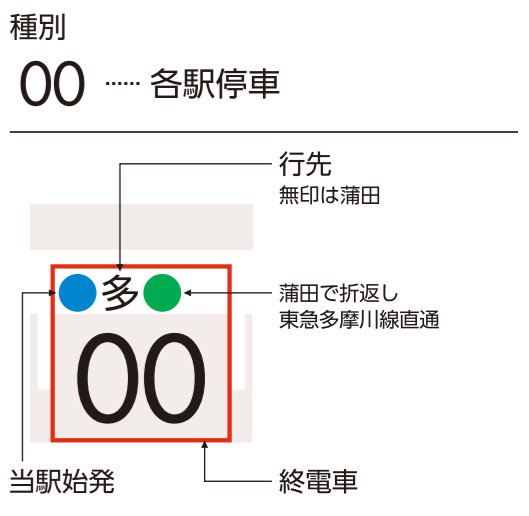

時刻表の見方

行先の凡例
無印 ..... 蒲田
多 ..... 多摩川

備考
Legend