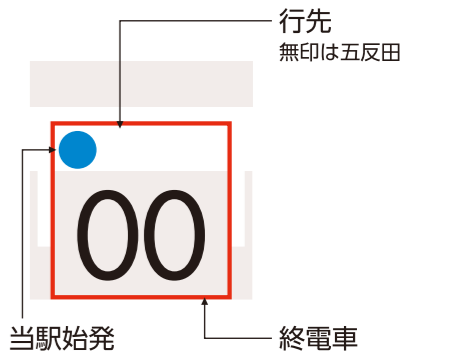

時刻表の見方

種別
00 ..... 各駅停車

行先の凡例
無印 ..... 五反田

備考
Legend