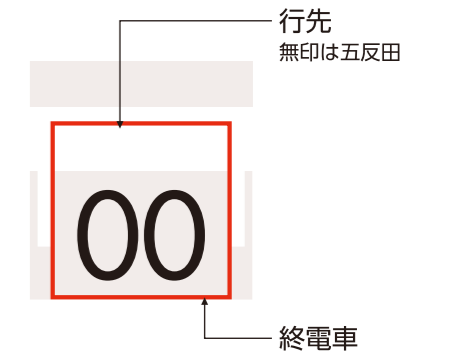

行先の凡例
無印 ..... 五反田

備考
Legend