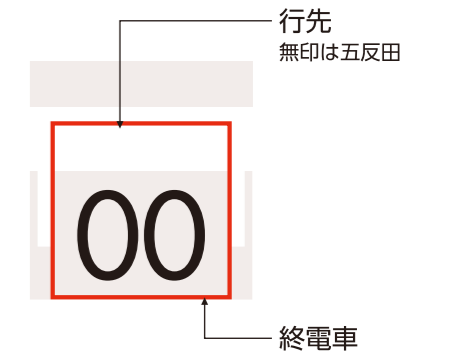

時刻表の見方

種別
00 …… 各駅停車

行先の凡例
無印 …… 五反田

備考
Legend