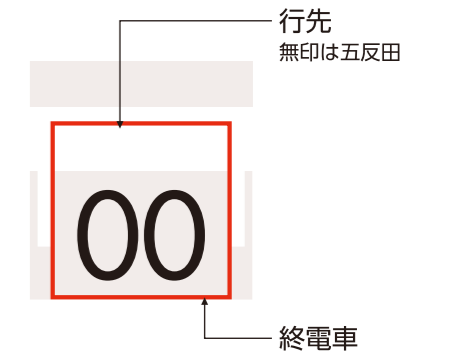

時刻表の見方

種別
00 …… 各駅停車

行先の凡例
無印 …… 五反田

備考
Legend