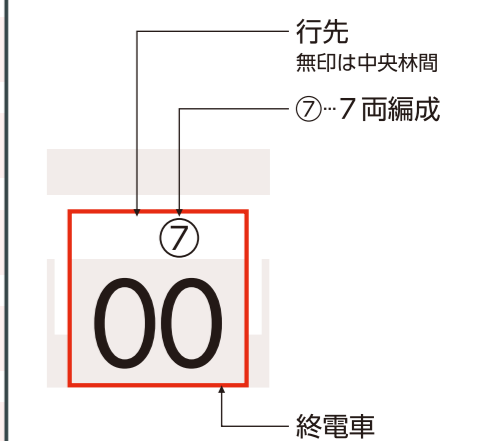

平日 Weekdays

土曜日・休日 Saturdays / Holidays

5	5 20 27 36 44 53	5	5 20 30 38 46 53 59
6	1 11 18 24 29 34 38 44 49 53 58	6	7 13 19 27 31 37 40 44 50 55 59
7	2 7 13 18 22 26 31 36 39 44 49 54 59	7	4 7 12 19 24 27 34 41 45 48 54
8	4 9 <u>14</u> 19 22 <u>27</u> 33 <u>37</u> 41 <u>47</u> 54 59	8	0 4 7 12 17 21 24 29 35 38 42 47 53 55 59
9	3 6 <u>11</u> 15 20 24 28 33 <u>37</u> 43 <u>49</u> 52 55	9	4 10 13 19 24 27 32 37 40 47 51 55 59
10	0 4 7 13 16 22 25 30 36 41 45 49 52 59	10	<u>7</u> 15 18 23 26 <u>30</u> 35 39 43 47 54 57
11	2 9 12 16 21 25 31 35 39 45 50 55	11	1 3 8 <u>13</u> 16 20 24 27 <u>31</u> 35 39 43 46 <u>50</u> 55 59
12	0 3 7 <u>12</u> 16 19 23 27 <u>30</u> 35 39 43 46 <u>50</u> 55 59	12	3 6 <u>10</u> 15 19 23 26 <u>30</u> 35 39 43 46 <u>50</u> 55 59
13	3 6 <u>10</u> 15 19 23 26 <u>30</u> 35 39 43 46 <u>50</u> 55 59	13	3 6 <u>10</u> 15 19 23 26 <u>30</u> 35 39 43 46 <u>50</u> 55 59
14	3 6 <u>10</u> 15 19 23 26 <u>30</u> 35 39 43 46 <u>50</u> 55 59	14	3 6 <u>10</u> 15 19 23 26 <u>30</u> 35 39 43 46 <u>50</u> 55 59
15	3 6 <u>10</u> 15 19 23 26 <u>30</u> 35 39 43 46 <u>50</u> 55 59	15	3 6 <u>10</u> 15 19 23 26 <u>30</u> 35 39 43 46 <u>50</u> 55 59
16	6 <u>11</u> 14 18 21 26 <u>30</u> 34 38 44 51 54 57	16	3 6 <u>10</u> 15 19 23 26 <u>30</u> 35 39 46 <u>50</u> 55 59
17	1 6 9 12 18 23 26 31 36 39 46 50 53 57 59	17	6 11 14 22 27 30 36 40 43 49 52 58
18	3 8 11 14 19 23 26 31 34 39 42 48 51 54 57	18	2 8 11 18 23 26 31 35 38 42 48 51 57
19	0 5 8 12 16 20 25 28 33 37 40 45 49 53 56	19	1 8 11 19 23 26 31 34 38 41 48 53 56
20	1 5 8 11 16 22 26 29 33 36 41 44 49 53 56	20	1 8 11 18 23 27 33 38 41 48 55
21	1 5 11 14 19 24 28 33 37 41 45 50 54 58	21	3 8 11 17 23 26 33 38 41 46 52 56
22	2 6 11 15 19 25 30 33 37 42 48 52 59	22	3 8 11 16 22 29 32 38 46 49 58
23	3 9 16 21 25 29 35 41 44 48 53 58	23	4 8 16 23 27 35 45 56
0	3 7 13 <u>22</u> 31 <u>46</u>	0	3 12 <u>22</u> 35 <u>46</u>

備考 Legend

時刻表の見方

種別
時刻数字の色・形で列車の種別を表します

00 …… 急行
00 …… 準急
00 …… 各駅停車

行先の凡例
無印 …… 中央林間