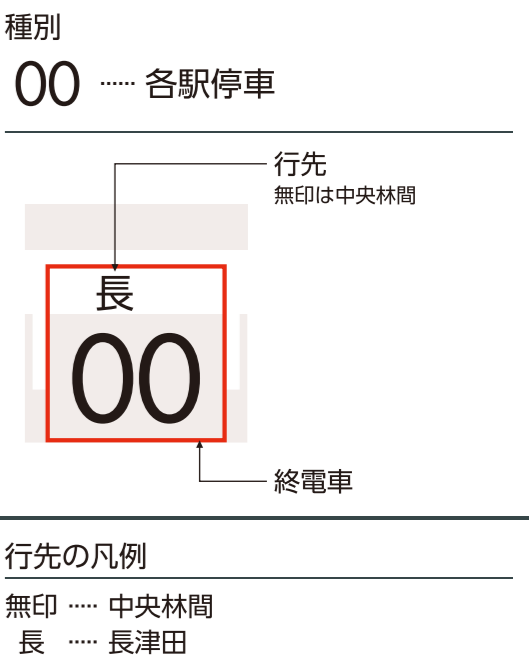

田園都市線標準時刻表

Train Departures of Den-en-toshi Line

長津田 中央林間 方面
for Nagatsuta, Chūō-rinkan

平日 Weekdays

土曜日・休日 Saturdays / Holidays

5	5	13	29	38	55								
6	2	8	13	18	23	28	34	37	42	50	55		
7	2	7	10	15	20	28	34	38	42	45	52	56	
8	2	7	14	18	24	28	34	37	41	47	50	53	
9	0	2	8	11	17	25	31	37	42	44	48	54	56
10	3	6	13	16	23	25	32	39	43	50	53	56	
11	2	6	13	18	25	30	33	36	43	47	55		
12	0	8	19	27	38	47	58						
13	7	18	27	38	47	58							
14	7	18	27	38	47	58							
15	7	18	27	38	45	48	58						
16	5	8	18	26	32	39	45	49	53				
17	2	6	14	20	28	35	41	44	52	55			
18	1	6	13	15	21	24	30	36	41	47	50	52	58
19	1	6	9	16	21	27	29	34	37	43	49	52	57
20	3	8	10	16	22	25	31	36	42	45	52	55	
21	1	6	9	15	18	25	31	37	43	46	53	59	
22	6	12	14	19	22	29	33	40	44	51	58		
23	6	13	17	25	32	38	42	46	53	56			
0	1	11	15	20	28	35	43						

5	5	24	38	57					
6	13	29	35	40	48	56			
7	3	8	18	28	38	48	56		
8	0	5	13	21	30	37	46	54	
9	2	8	16	21	29	34	42	49	58
10	7	18	25	28	39	42	53		
11	1	8	19	27	38	47	58		
12	7	18	27	38	47	58			
13	7	18	27	38	47	58			
14	7	18	27	38	47	58			
15	7	18	27	38	47	58			
16	7	18	27	38	47	55			
17	3	10	18	23	31	41	51		
18	0	4	7	15	23	31	40	50	
19	0	3	7	15	22	30	37	45	51
20	0	8	15	22	30	37	45	52	
21	0	7	15	22	30	37	45	52	
22	0	7	14	23	31	41	48	59	
23	7	17	26	36	46	56			
0	4	12	19	28	43				

時刻表の見方

備考 Legend