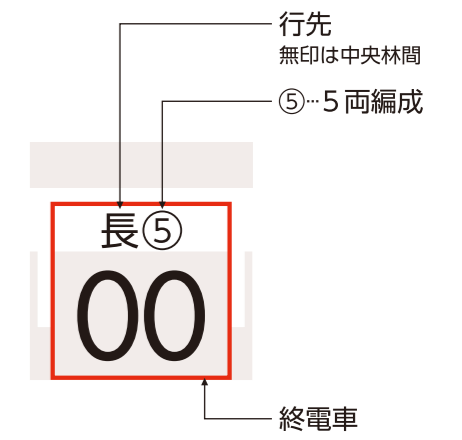

時刻表の見方

種別
00 …… 各駅停車

行先の凡例

無印 …… 中央林間
長 …… 長津田
さ …… 鷺沼

備考 後続の急行・準急に追い抜かれる各駅停車がございます。詳しくは運行表示器・構内放送でご確認ください

Legend