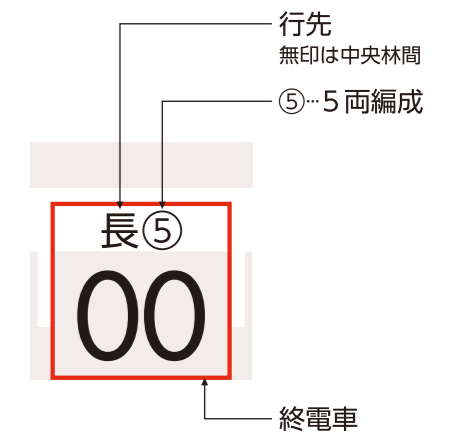

時刻表の見方

種別
00 …… 各駅停車

行先の凡例

無印 …… 中央林間
長 …… 長津田
さ …… 鷺沼

備考 後続の急行・準急に追い抜かれる各駅停車がございます。詳しくは運行表示器・構内放送でご確認ください

Legend