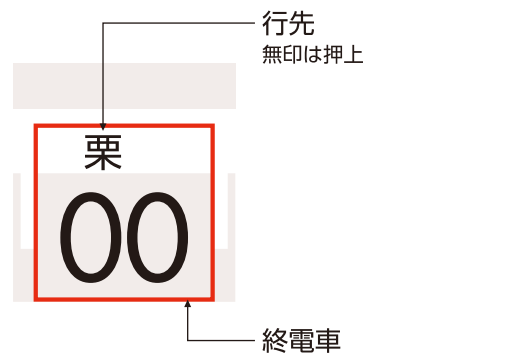

DT
02

田園都市線標準時刻表
Train Departures of Den-en-toshi Line

DT
01

渋谷 押上〈スカイツリー前〉春日部 方面
for Shibuya, Oshiage 'SKYTREE', Kasukabe

平日 Weekdays

土曜日・休日 Saturdays / Holidays

Table of train departure times for weekdays (平日). Rows represent minutes from 0 to 55, and columns represent minutes from 11 to 57. Includes various icons above numbers indicating train types.

Table of train departure times for Saturdays and holidays (土曜日・休日). Rows represent minutes from 0 to 55, and columns represent minutes from 11 to 55. Includes various icons above numbers indicating train types.

時刻表の見方

種別
時刻数字の色・形で列車の種別を表します

00 準急

00 各駅停車

行先の凡例

- 無印 押上
- 栗 南栗橋
- 久 久喜
- ど 東武動物公園
- 北 北越谷
- 清 清澄白河
- 半 半蔵門
- 永 永田町
- 青 青山一丁目
- 渋 渋谷

備考
Legend