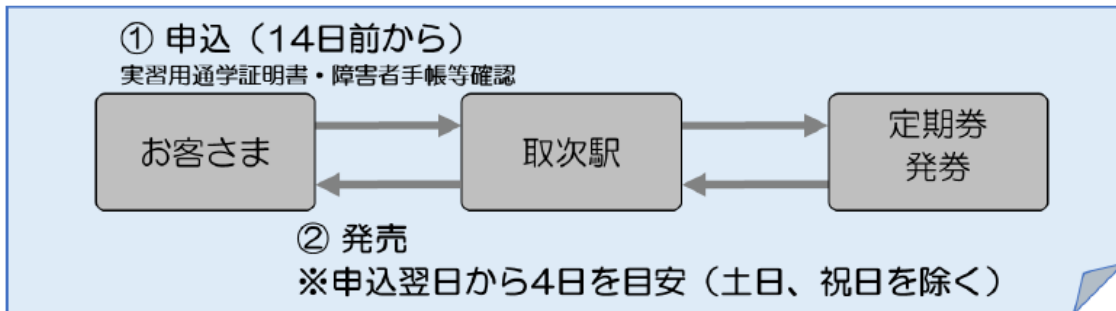

一部定期券の新たな購入方法について

2024年1月25日
東急電鉄株式会社

2022年5月9日（月）より、一部の定期券で新たな購入方法の実証実験を実施しております。駅の自動券売機やモバイルのPASMOで、定期券の購入ができない一部の定期券について、定期券うりばにいかなくても取次駅でお買い求めいただけるサービスの実証実験です。ぜひご利用ください。

【サービス内容】

○対象の定期券

- ・ 鉄道実習用通学定期券

※磁気式定期乗車券の発売のみです。詳細は取次駅でご確認ください

○取次駅

武蔵小杉駅、目黒駅、溝の口駅、長津田駅、大井町駅、五反田駅、蒲田駅、二子玉川駅、鷺沼駅

○申込から発売まで

※取次駅の改札窓口にお申込ください。

（武蔵小杉駅はJR 線方面改札口、溝の口駅は正面口、目黒駅と五反田駅はお忘れ物承り所にお申込ください。）

お申込の翌日から4日後（土日、祝日、年末年始等を除く）を目安にお申込の取次駅でお買い求めいただけます。