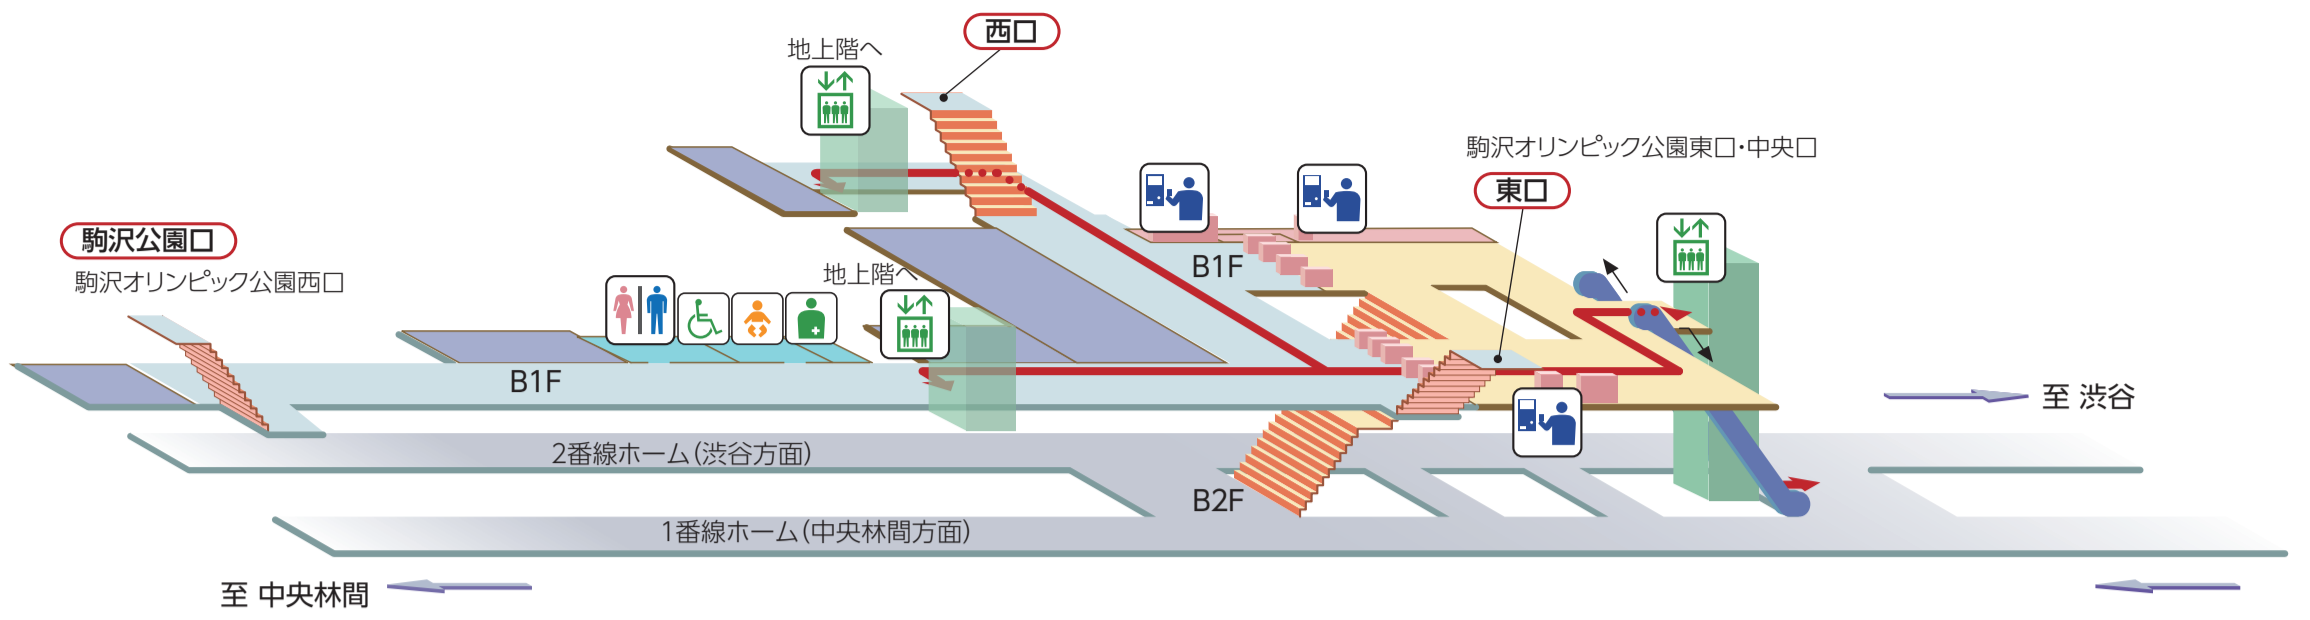

- コンコースエリア
- 階段・段差エリア
- B1Fエリア
- 東急田園都市線ホーム

目安値を概ね満たす乗降口

目安値を満たさない乗降口

車いすスペース

駒沢大学駅は、ホームと車両床面の段差隙間について、目安値を概ね満たす乗降口はございません。

※目安値はホームと車両の段差が3cm以下、隙間が7cm以下を指します。

●凡例 アイコン

エスカレーター エスカレーター+階段

矢印は上下の方向を示しています。

出口案内

- 駒沢公園口**
 - バス(二子玉川方面)
 - 駒沢オリンピック公園西口
 - 駒澤大学
 - 真井ビル
 - 駒沢1丁目
- 西口**
 - バス(渋谷方面)
 - 世田谷上馬郵便局
 - 上馬まちづくりセンター
 - 上馬あんしんすこやかセンター
 - 社会福祉協議会上馬地区事務局
 - 上馬地区会館
 - 駒沢病院
 - 上馬2・4丁目
 - 駒沢2丁目
- 東口**
 - バス(田園調布方面)
 - 駒沢オリンピック公園東口・中央口
 - (球技場・陸上競技場)
 - 東京医療センター
 - 上馬3丁目
 - 野沢2・4丁目
 - 東が丘1・2丁目

- コンコースエリア
- 階段・段差エリア
- B1Fエリア

●凡例

- パリアフリールート
- エレベーター
- エスカレーター
- エスカレーター(上り・下り)
- スロープ
- トイレ
- 女性トイレ
- 男性トイレ
- トイレ(車いす対応)
- トイレ(乳幼児対応)
- トイレ(オストメイト対応)
- 多機能トイレ
- 券売機
- 定期券うりば
- AED
- 待合室
- コインロッカー
- 公衆電話
- 交番
- バス停
- タクシーのりば
- 売店
- 飲食施設
- 飲食施設(改札内)
- 喫茶・軽食
- 喫茶・軽食(改札内)
- 店舗
- 店舗(改札内)