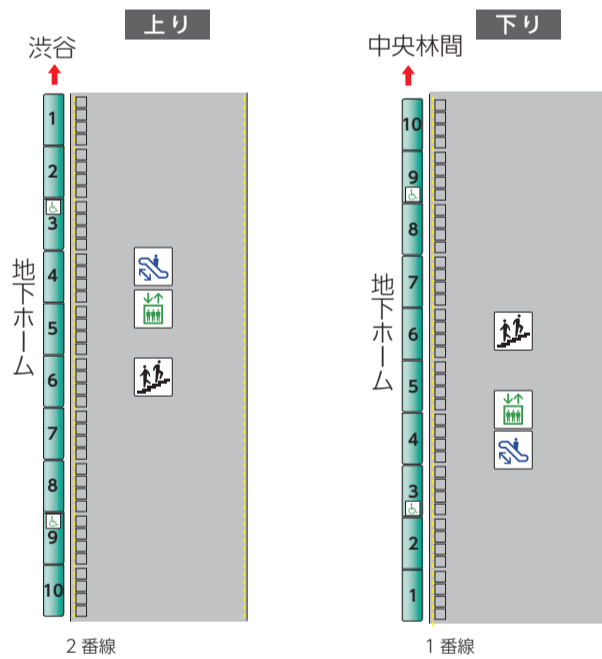

- コンコースエリア
- 階段・段差エリア
- B1Fエリア
- 東急田園都市線ホーム

目安値を概ね満たす乗降口

目安値を満たさない乗降口

車いすスペース

駒沢大学駅は、ホームと車両床面の段差隙間について、目安値を概ね満たす乗降口はございません。

※目安値はホームと車両の段差が3cm以下、隙間が7cm以下を指します。

●凡例 アイコン

エスカレーター エスカレーター+階段

矢印は上下の方向を示しています。

出口案内

- 駒沢公園口**
 - バス(二子玉川方面)
 - 駒沢オリンピック公園西口
 - 駒澤大学
 - 真井ビル
 - 駒沢1丁目
- 西口**
 - バス(渋谷方面)
 - 世田谷上馬郵便局
 - 上馬まちづくりセンター
 - 上馬あんしんすこやかセンター
 - 社会福祉協議会上馬地区事務局
 - 上馬地区会館
 - 駒沢病院
 - 上馬2・4丁目
 - 駒沢2丁目
- 東口**
 - バス(田園調布方面)
 - 駒沢オリンピック公園東口・中央口
 - (球技場・陸上競技場)
 - 東京医療センター
 - 上馬3丁目
 - 野沢2・4丁目
 - 東が丘1・2丁目

- コンコースエリア
- 階段・段差エリア
- B1Fエリア

●凡例

- パリアフリールート
- エレベーター
- エスカレーター
- エスカレーター(上り・下り)
- スロープ
- トイレ
- 女性トイレ
- 男性トイレ
- トイレ(車いす対応)
- トイレ(乳幼児対応)
- トイレ(オストメイト対応)
- 多機能トイレ
- 券売機
- 定期券うりば
- AED
- 待合室
- コインロッカー
- 公衆電話
- 交番
- バス停
- タクシーのりば
- 売店
- 飲食施設
- 飲食施設(改札内)
- 喫茶・軽食
- 喫茶・軽食(改札内)
- 店舗
- 店舗(改札内)

●駅ホーム図 凡例

- エスカレーター(上り・下り)+階段
- エスカレーター(上り)+階段
- エスカレーター(下り)+階段
- 階段(上り・下り)