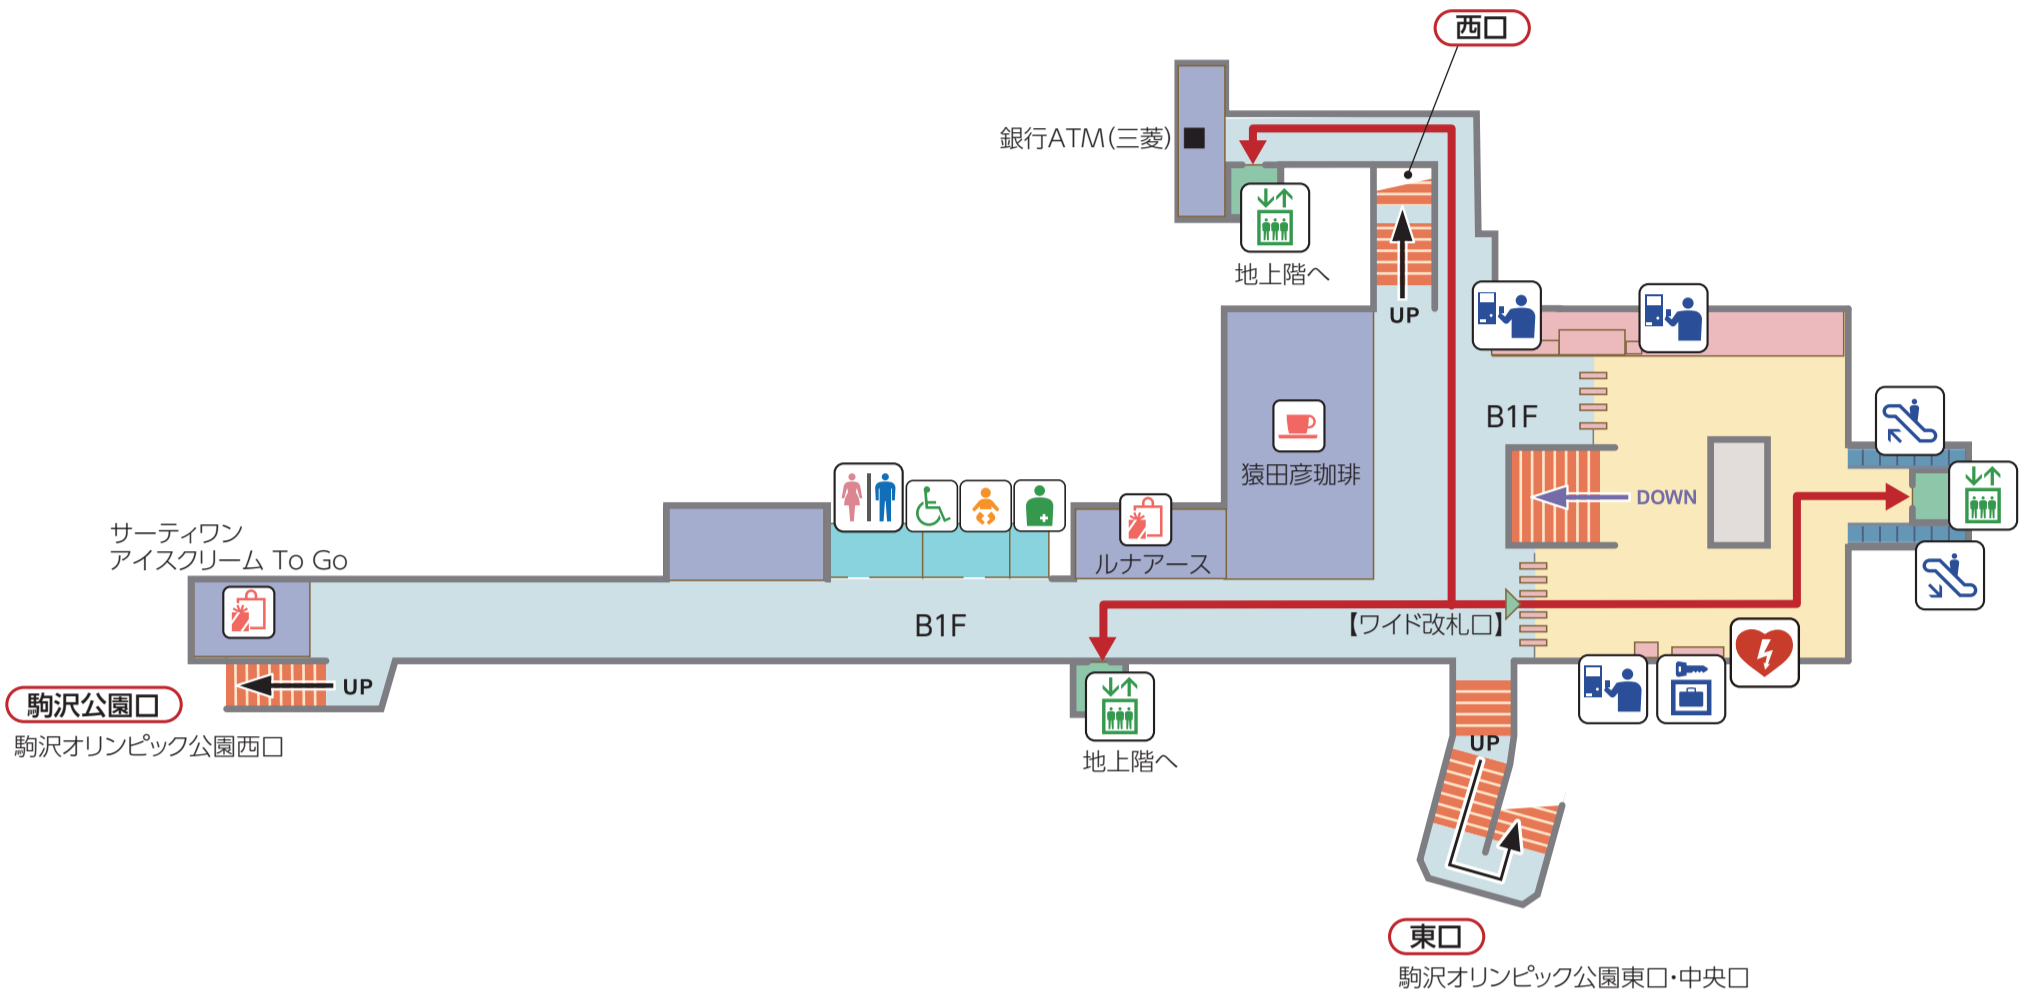

- コンコースエリア
- 階段・段差エリア
- B1Fエリア
- 東急田園都市線ホーム

目安値を概ね満たす乗降口

目安値を満たさない乗降口

車いすスペース

駒沢大学駅は、ホームと車両床面の段差隙間について、目安値を概ね満たす乗降口はございません。

※目安値はホームと車両の段差が3cm以下、隙間が7cm以下を指します。

●凡例 アイコン

エスカレーター エスカレーター+階段

矢印は上下の方向を示しています。

出口案内

- 駒沢公園口**
 - バス(二子玉川方面)
 - 駒沢オリンピック公園西口
 - 駒澤大学
 - 真井ビル
 - 駒沢1丁目
- 西口**
 - バス(渋谷方面)
 - 世田谷上馬郵便局
 - 上馬まちづくりセンター
 - 上馬あんしんすこやかセンター
 - 社会福祉協議会上馬地区事務局
 - 上馬地区会館
 - 駒沢病院
 - 上馬2・4丁目
 - 駒沢2丁目
- 東口**
 - バス(田園調布方面)
 - 駒沢オリンピック公園東口・中央口
 - (球技場・陸上競技場)
 - 東京医療センター
 - 上馬3丁目
 - 野沢2・4丁目
 - 東が丘1・2丁目

- コンコースエリア
- 階段・段差エリア
- B1Fエリア

●凡例

- パリアフリールート
- エレベーター
- エスカレーター
- エスカレーター(上り・下り)
- スロープ
- トイレ
- 女性トイレ
- 男性トイレ
- トイレ(車いす対応)
- トイレ(乳幼児対応)
- トイレ(オストメイト対応)
- 多機能トイレ
- 券売機
- 定期券うりば
- AED
- 待合室
- コインロッカー
- 公衆電話
- 交番
- バス停
- タクシーのりば
- 売店
- 飲食施設
- 飲食施設(改札内)
- 喫茶・軽食
- 喫茶・軽食(改札内)
- 店舗
- 店舗(改札内)

●駅ホーム図 凡例

- エスカレーター(上り・下り)+階段
- エスカレーター(上り)+階段
- エスカレーター(下り)+階段
- 階段(上り・下り)