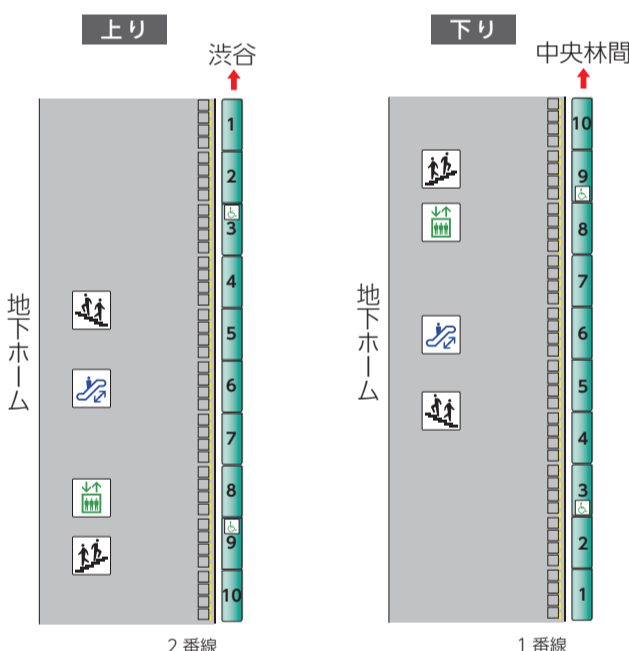

1 ← 目安値を概ね満たす乗降口
1 ← 目安値を満たさない乗降口

車いすスペース →

三軒茶屋駅は、ホームと車両床面の段差隙間について、目安値を概ね満たす乗降口はございません。
 ※目安値はホームと車両の段差が3cm以下、隙間が7cm以下を指します。

● 凡例 アイコン

E エスカレーター E+S エスカレーター+階段
 矢印は上下の方向を示しています。

出口案内

- 三茶パティオ**
 - 世田谷線 地上階ゆきエレベーター
 - 太子堂4・5丁目 キャロットタワー
 - 世田谷パブリックシアター シアタートラム
 - 生活工房
 - 三茶パティオ
 - 日本年金機構 世田谷年金事務所 三軒茶屋相談室
- 世田谷通り口**
 - バス(渋谷方面)
 - 三軒茶屋2丁目
 - 上馬2丁目
 - 世田谷警察署
 - 世田谷郵便局
 - 世田谷消防署
- 北口A**
 - 太子堂2・3丁目
 - 三宿1丁目
 - 世田谷区役所三軒茶屋分行舎
 - 世田谷産業プラザ
- 北口B**
 - 太子堂2・3丁目
 - 三宿1丁目
 - 世田谷学園
- 南口A**
 - バス(目黒方面)
 - 太子堂1丁目
 - 三軒茶屋1丁目
 - 下馬2丁目
 - 東京都水道局世田谷東営業所
 - 世田谷区立下馬図書館
 - 世田谷公園
 - 昭和女子大学
 - 人見記念講堂
 - テンブル大学
- 南口B**
 - バス(二子玉川方面)
 - 太子堂1丁目
 - 三軒茶屋1丁目
 - 日本大学

コンコースエリア
階段・段差エリア
B1Fエリア

● 凡例

- ↔ バリアフリールート
E エレベーター
E+S エスカレーター (上り・下り)
S スロープ
T トイレ
T♀ 女性トイレ
T♂ 男性トイレ
T♂♂ トイレ (車いす対応)
T♂♂♂ トイレ (乳幼児対応)
T♂♂♂♂ トイレ (オストメイト対応)
T♂♂♂♂♂ 多機能トイレ
T♂♂♂♂♂♂ 券売機
T♂♂♂♂♂♂♂ 定期券うりば
T♂♂♂♂♂♂♂♂ AED
T♂♂♂♂♂♂♂♂♂ 待合室
T♂♂♂♂♂♂♂♂♂♂ コインロッカー
T♂♂♂♂♂♂♂♂♂♂♂ 公衆電話
T♂♂♂♂♂♂♂♂♂♂♂♂ 交番
T♂♂♂♂♂♂♂♂♂♂♂♂♂ バス停
T♂♂♂♂♂♂♂♂♂♂♂♂♂♂ タクシーのりば
T♂♂♂♂♂♂♂♂♂♂♂♂♂♂♂ 売店
T♂♂♂♂♂♂♂♂♂♂♂♂♂♂♂♂ 飲食施設
T♂♂♂♂♂♂♂♂♂♂♂♂♂♂♂♂♂ 飲食施設(改札内)
T♂♂♂♂♂♂♂♂♂♂♂♂♂♂♂♂♂♂ 喫茶・軽食
T♂♂♂♂♂♂♂♂♂♂♂♂♂♂♂♂♂♂♂ 喫茶・軽食(改札内)
T♂♂♂♂♂♂♂♂♂♂♂♂♂♂♂♂♂♂♂♂ 店舗
T♂♂♂♂♂♂♂♂♂♂♂♂♂♂♂♂♂♂♂♂♂ 店舗(改札内)

● 駅ホーム図 凡例

- E エスカレーター (上り・下り)+階段
E↑ エスカレーター (上り)+階段
E↓ エスカレーター (下り)+階段
S 階段(上り・下り)