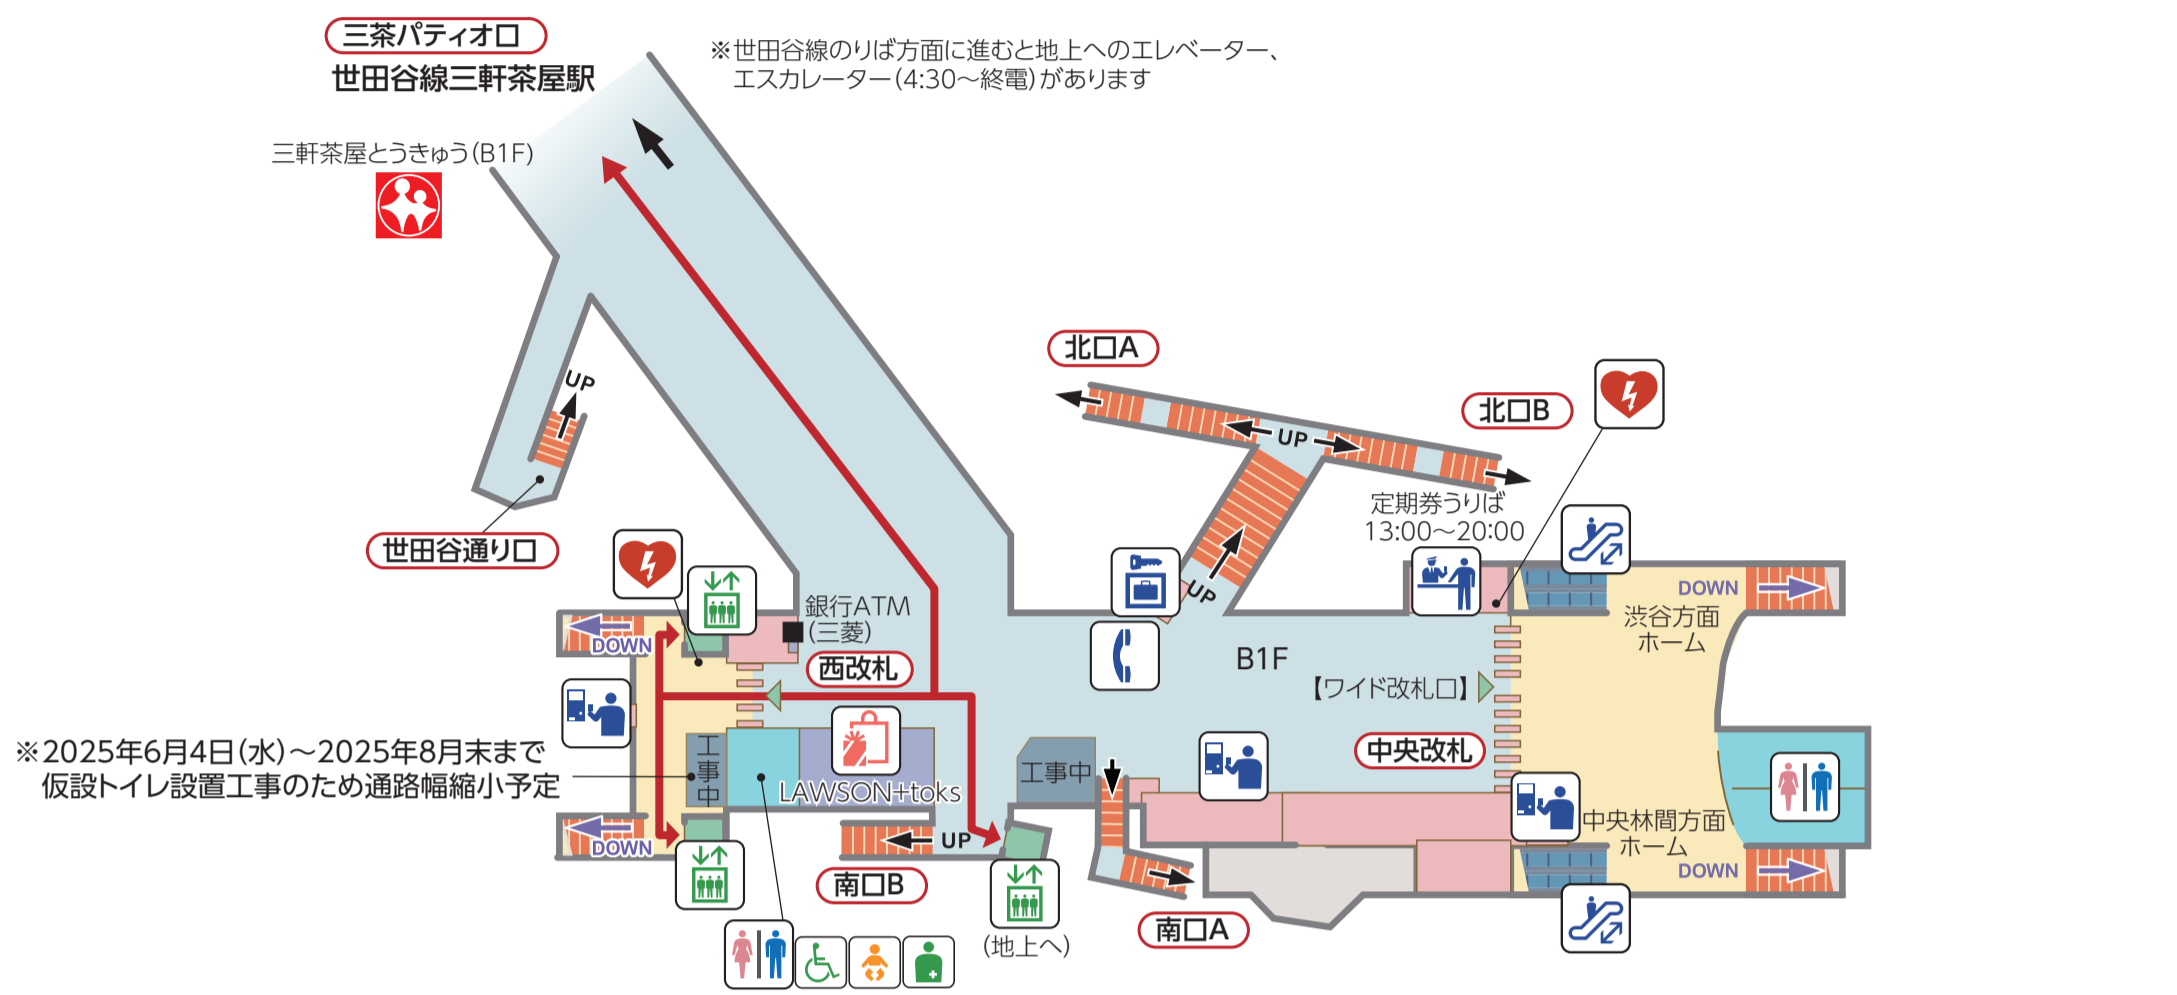

DT 03 田園都市線三軒茶屋駅立体図

2025年6月4日現在

DT 03 田園都市線三軒茶屋駅平面図

2025年6月4日現在

DT 03 田園都市線三軒茶屋

2024年8月30日現在

車いすスペース

目安値を概ね満たす乗降口

目安値を満たさない乗降口

三軒茶屋駅は、ホームと車両床面の段差隙間について、目安値を概ね満たす乗降口はございません。

※目安値はホームと車両の段差が3cm以下、隙間が7cm以下を指します。

凡例 アイコン

エスカレーター エスカレーター + 階段

矢印は上下の方向を示しています。

出口案内

三茶パティオ口

世田谷線  
地上階ゆきエレベーター  
太子堂4・5丁目  
キャロットタワー  
世田谷パブリックシアター  
シアタートラム  
生活工房  
三茶パティオ  
日本年金機構 世田谷年金事務所 三軒茶屋相談室

世田谷通り口

バス(渋谷方面)  
三軒茶屋2丁目  
上馬2丁目  
世田谷警察署  
世田谷郵便局  
世田谷消防署

北口A

太子堂2・3丁目  
三宿1丁目  
世田谷区役所三軒茶屋分庁舎  
世田谷産業プラザ

北口B

太子堂2・3丁目  
三宿1丁目  
世田谷学園

南口A

バス(目黒方面)  
太子堂1丁目  
三軒茶屋1丁目  
下馬2丁目  
東京都水道局世田谷東営業所  
世田谷区立下馬図書館  
世田谷公園  
昭和女子大学  
人見記念講堂  
テンブル大学

南口B

バス(二子玉川方面)  
太子堂1丁目  
三軒茶屋1丁目  
日本大学

コンコース エリア

階段・段差 エリア