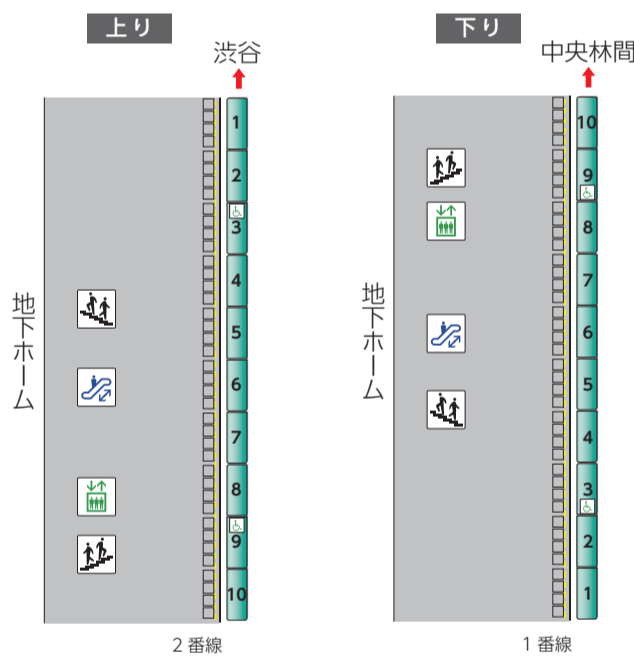

DT 03 田園都市線三軒茶屋駅立体図

2025年6月4日現在

DT 03 田園都市線三軒茶屋駅平面図

2025年6月4日現在

DT 03 田園都市線三軒茶屋

2024年8月30日現在

車いすスペース

目安値を概ね満たす乗降口

目安値を満たさない乗降口

三軒茶屋駅は、ホームと車両床面の段差隙間について、目安値を概ね満たす乗降口はございません。

※目安値はホームと車両の段差が3cm以下、隙間が7cm以下を指します。

凡例 アイコン

エスカレーター エスカレーター + 階段

矢印は上下の方向を示しています。

出口案内

三茶パティオ口

世田谷線  
地上階ゆきエレベーター  
太子堂4・5丁目  
キャロットタワー  
世田谷パブリックシアター  
シアタートラム  
生活工房  
三茶パティオ  
日本年金機構 世田谷年金事務所 三軒茶屋相談室

世田谷通り口

バス(渋谷方面)  
三軒茶屋2丁目  
上馬2丁目  
世田谷警察署  
世田谷郵便局  
世田谷消防署

北口A

太子堂2・3丁目  
三宿1丁目  
世田谷区役所三軒茶屋分庁舎  
世田谷産業プラザ

北口B

太子堂2・3丁目  
三宿1丁目  
世田谷学園

南口A

バス(目黒方面)  
太子堂1丁目  
三軒茶屋1丁目  
下馬2丁目  
東京都水道局世田谷東営業所  
世田谷区立下馬図書館  
世田谷公園  
昭和女子大学  
人見記念講堂  
テンブル大学

南口B

バス(二子玉川方面)  
太子堂1丁目  
三軒茶屋1丁目  
日本大学

コンコース エリア

階段・段差 エリア