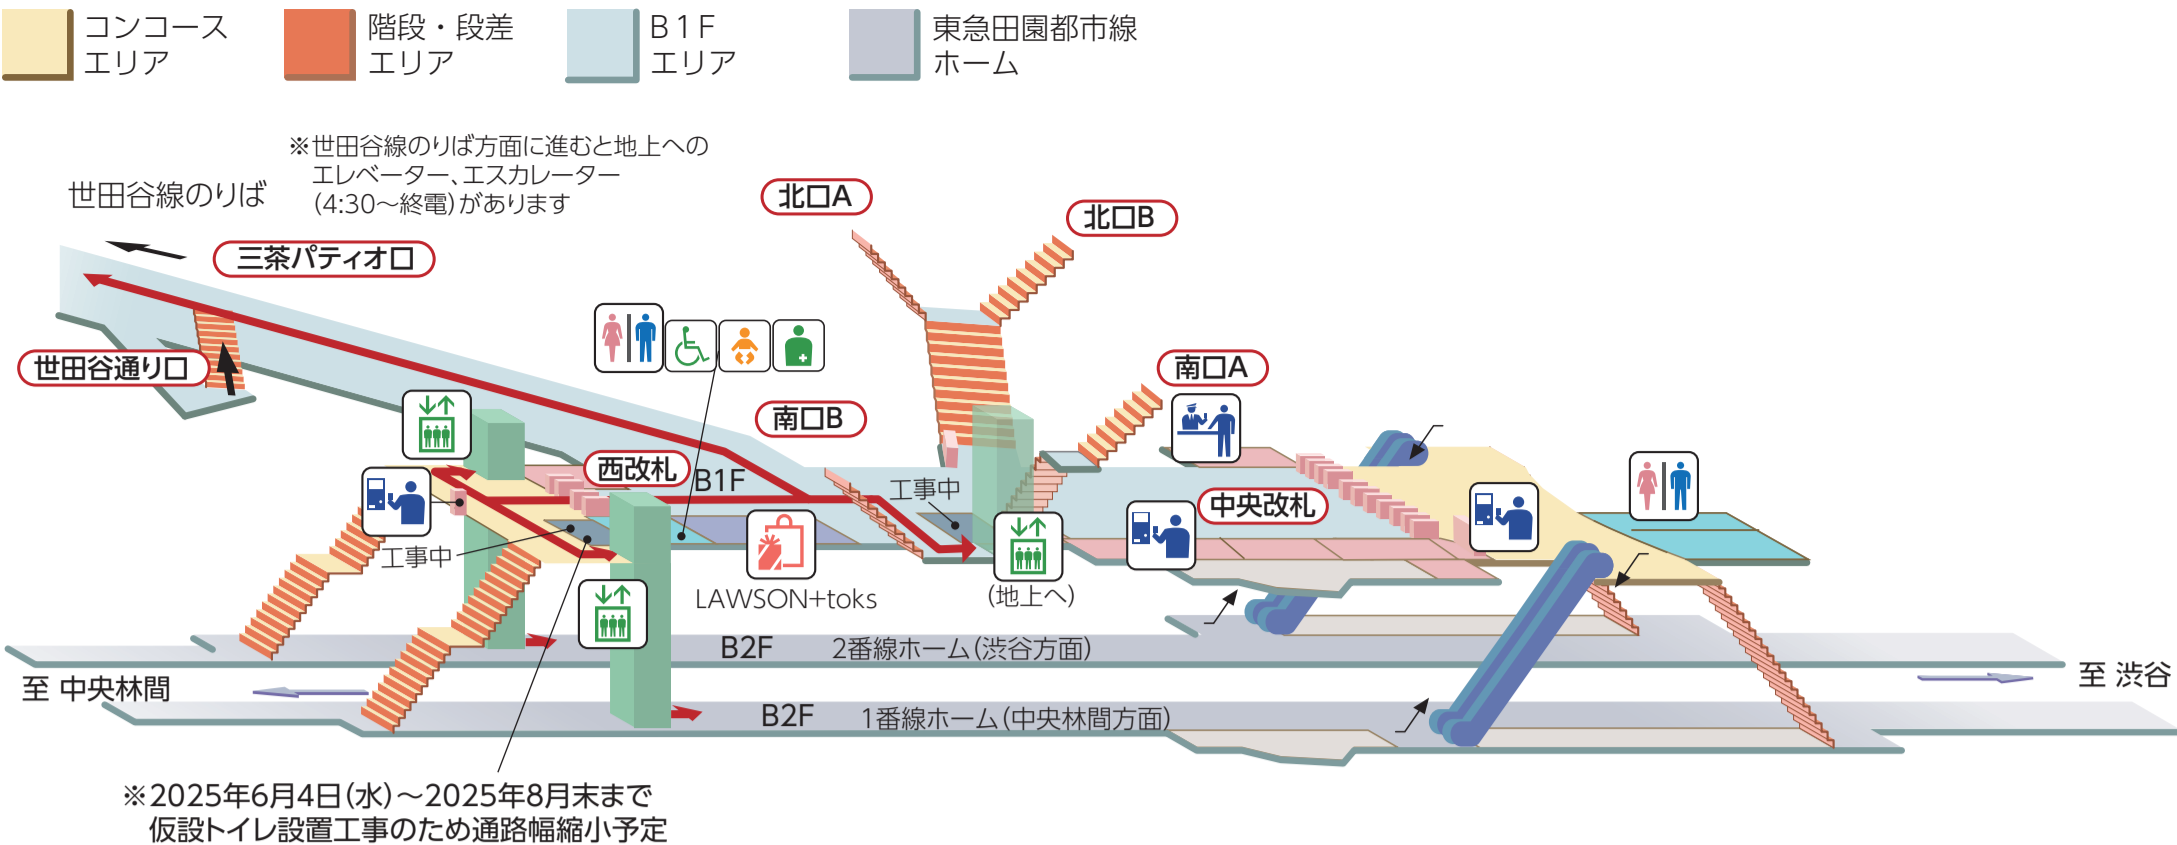

DT 03 田園都市線三軒茶屋駅立体図

2025年6月4日現在

DT 03 田園都市線三軒茶屋駅平面図

2025年6月4日現在

DT 03 田園都市線三軒茶屋

2024年8月30日現在

車いすスペース

目安値を概ね満たす乗降口

目安値を満たさない乗降口

三軒茶屋駅は、ホームと車両床面の段差隙間について、目安値を概ね満たす乗降口はございません。

※目安値はホームと車両の段差が3cm以下、隙間が7cm以下を指します。

凡例 アイコン

エスカレーター エスカレーター + 階段

矢印は上下の方向を示しています。

出口案内

三茶パティオ口

世田谷線  
地上階ゆきエレベーター  
太子堂4・5丁目  
キャロットタワー  
世田谷パブリックシアター  
シアタートラム  
生活工房  
三茶パティオ  
日本年金機構 世田谷年金事務所 三軒茶屋相談室

世田谷通り口

バス(渋谷方面)  
三軒茶屋2丁目  
上馬2丁目  
世田谷警察署  
世田谷郵便局  
世田谷消防署

北口A

太子堂2・3丁目  
三宿1丁目  
世田谷区役所三軒茶屋分庁舎  
世田谷産業プラザ

北口B

太子堂2・3丁目  
三宿1丁目  
世田谷学園

南口A

バス(目黒方面)  
太子堂1丁目  
三軒茶屋1丁目  
下馬2丁目  
東京都水道局世田谷東営業所  
世田谷区立下馬図書館  
世田谷公園  
昭和女子大学  
人見記念講堂  
テンブル大学

南口B

バス(二子玉川方面)  
太子堂1丁目  
三軒茶屋1丁目  
日本大学

コンコース エリア

階段・段差 エリア