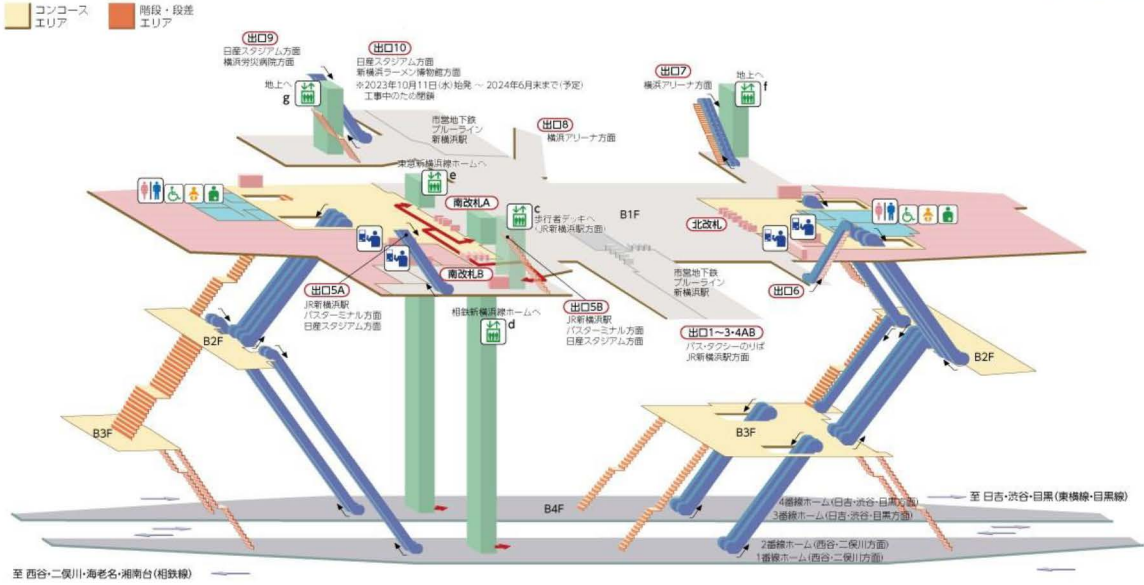

61 新横浜駅立体図

2023年10月11日現在

61 新横浜駅平面図

2023年10月11日現在

- 凡例**
- バリアフリー エレベーター エスカレーター スロープ トイレ 女性トイレ 男性トイレ
- 多機能トイレ 待合室 飲食施設 観光案内所
- 銀行ATM案内
- 駅ホーム図凡例

| | | |
|---|---|---|
| 出口1 モービッドプラザ新横浜 非デパート系新横浜 新幹線・JR横浜線、タクシー | 出口4A 出口4B 【のりかえ】 バス | 出口6 新横浜グレイスホテル 新横浜プリンスホテル 新横浜プリンスホテル |
| 出口2 横浜町方面 | 出口5A 出口5B 日産スタジアム 横浜労災病院 横浜ラフォーレ モービッドプラザ新横浜 ホテルアンシア新横浜 【のりかえ】 新幹線・JR横浜線、バス | 出口7 横浜アリーナ |
| 出口3 新横浜グレイスホテル 新横浜プリンスホテル 新横浜プリンスホテル | 出口9 出口10 日産スタジアム 横浜労災病院 横浜ラフォーレ 【閉鎖中】 | |