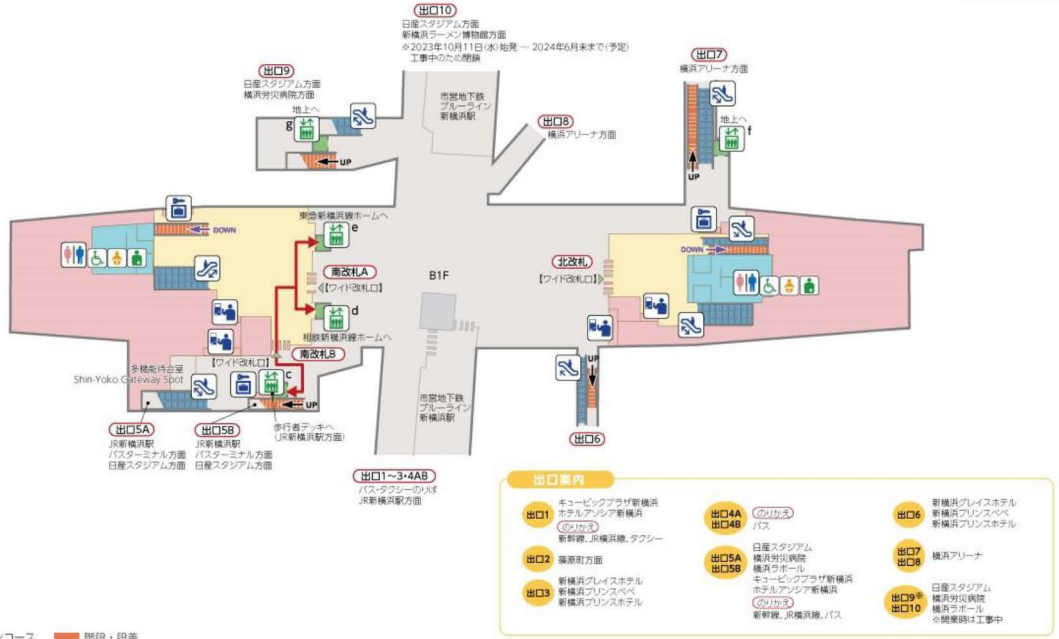

61 新横浜駅立体図

2023年10月11日現在

61 新横浜駅平面図

2023年10月11日現在

- 凡例**
- バリアフリー エレベーター エスカレーター スロープ トイレ 女性トイレ 男性トイレ
- 多機能トイレ 待合室 飲食施設 観光案内所
- 銀行ATM案内
- 駅ホーム図凡例

| | | |
|---|---|---|
| 出口1 モービッドプラザ新横浜 非デパート系新横浜 新幹線・JR横浜線、タクシー | 出口4A 出口4B 【のりかえ】 バス | 出口6 新横浜グレイスホテル 新横浜プリンスホテル 新横浜プリンスホテル |
| 出口2 横浜町方面 | 出口5A 出口5B 日産スタジアム 横浜労災病院 横浜ラフォーレ モービッドプラザ新横浜 ホテルアンシア新横浜 【のりかえ】 新幹線・JR横浜線、バス | 出口7 横浜アリーナ |
| 出口3 新横浜グレイスホテル 新横浜プリンスホテル 新横浜プリンスホテル | 出口9 出口10 日産スタジアム 横浜労災病院 横浜ラフォーレ 【閉鎖中】 | |