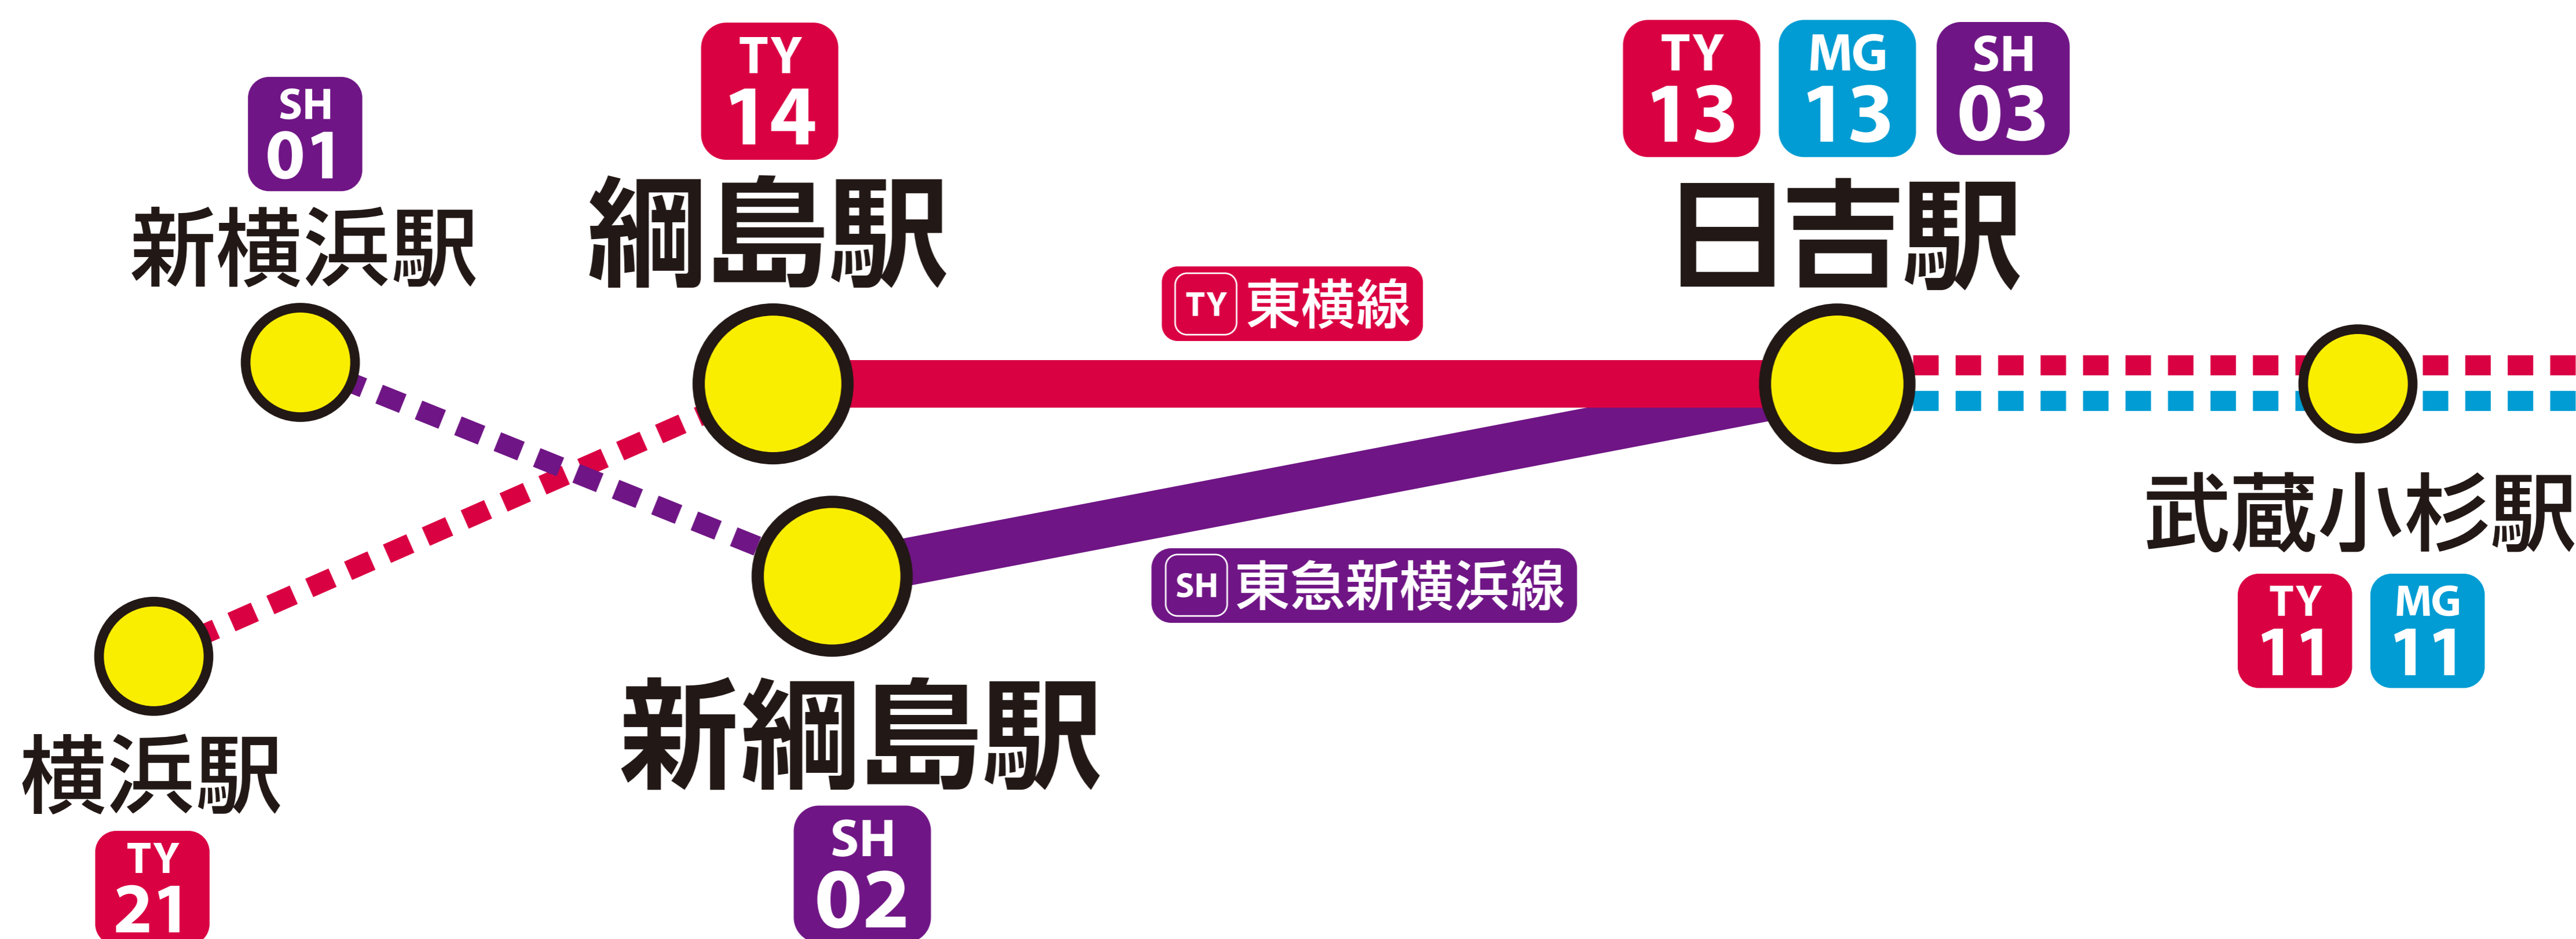

TY 14 綱島駅・SH 02 新綱島駅における 定期券のお取り扱いについて

TY 東横線

綱島駅～日吉駅間を含む定期券は
新綱島駅も乗降できます

SH 東急新横浜線

新綱島駅～日吉駅間を含む定期券は
綱島駅も乗降できます

定期券区間外にまたがって乗車する場合の運賃

綱島駅～日吉駅間を含む定期券で、新横浜駅が定期券区間外の場合

→新横浜駅までのりこしたときは新綱島駅からの運賃をいただきます。

新綱島駅～日吉駅間を含む定期券で、大倉山駅～横浜駅間が定期券区間外の場合

→この区間の各駅までのりこしたときは綱島駅からの運賃をいただきます。