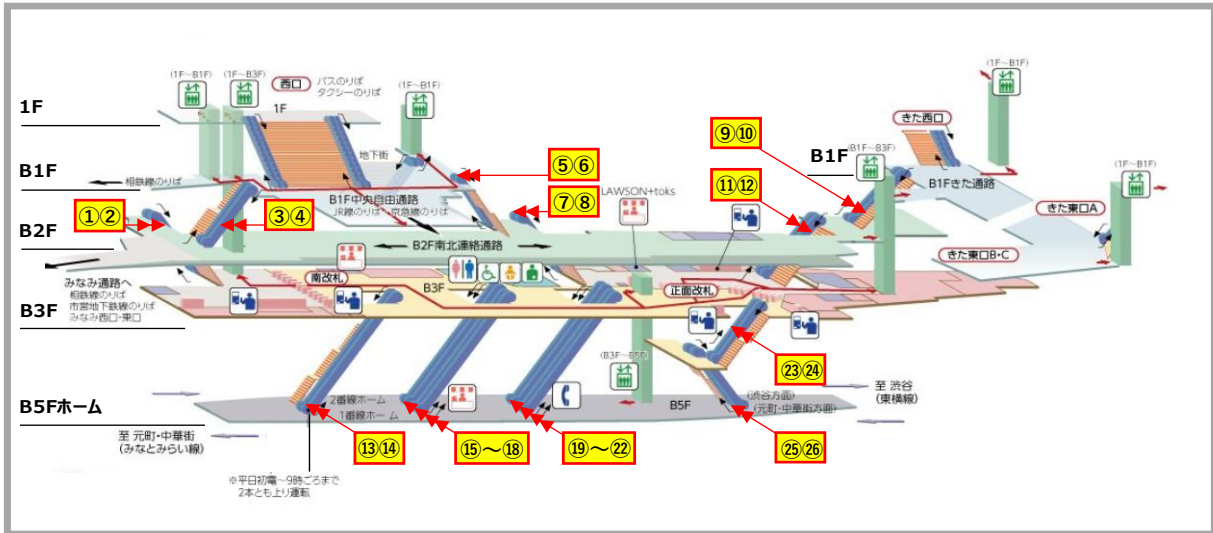

エスカレーター点検に伴う運転停止のご案内

お客さまに安全にご利用いただくため、エスカレーターの定期点検を実施しております。
ご利用のお客さまにはご不便をおかけいたしますが、ご理解・ご協力をお願いいたします。

2026年7月の点検日程

- 点検は朝・タラッシュを避けた時間帯（10:00～16:00）にて行います。
- 点検にて不良部品の交換等が必要となった場合は、緊急作業（延長作業）を行う場合があります。
- 点検は各駅周辺のイベント開催等により、中止・日程変更する場合があります。

【TY 横浜駅】

No	停止階	点検予定日	運転方向	No	停止階	点検予定日	運転方向	No	停止階	点検予定日	運転方向
①	B2F～B3F	7月9日	下り※	⑩	B1F～B2F	7月6日	下り※	⑲	B3F～B5F	7月13日	下り※
②	B2F～B3F	7月9日	上り	⑪	B2F～B3F	7月6日	上り	⑳	B3F～B5F	7月13日	下り※
③	B1F～B2F	7月9日	上り	⑫	B2F～B3F	7月6日	下り※	㉑	B3F～B5F	7月13日	上り
④	B1F～B2F	7月9日	下り※	⑬	B3F～B5F	7月17日	下り※	㉒	B3F～B5F	7月13日	上り
⑤	B1F～B2F	7月7日	下り※	⑭	B3F～B5F	7月17日	上り	㉓	B3F～B4F	7月10日	上り
⑥	B1F～B2F	7月7日	上り	⑮	B3F～B5F	7月14日	下り※	㉔	B3F～B4F	7月10日	下り※
⑦	B2F～B3F	7月7日	下り※	⑯	B3F～B5F	7月14日	下り※	㉕	B4F～B5F	7月10日	下り※
⑧	B2F～B3F	7月7日	上り	⑰	B3F～B5F	7月15日	上り	㉖	B4F～B5F	7月10日	上り
⑨	B1F～B2F	7月6日	上り	⑱	B3F～B5F	7月15日	上り				

※ 上り運転号機点検時、隣接する下り運転号機を上り運転に変更

- 渋谷駅・横浜駅・新横浜駅以外の当社線エスカレーターにおいても、朝・タラッシュを避けた時間帯（10:00～16:00）にて点検を行うエスカレーターがあります。
- 他駅エスカレーターの点検予定日につきましては、現地に掲示、または駅係員にお尋ね下さい。
- 他駅エスカレーターにつきましても、不良部品の交換等が必要となった場合は、緊急作業を行う場合があります。