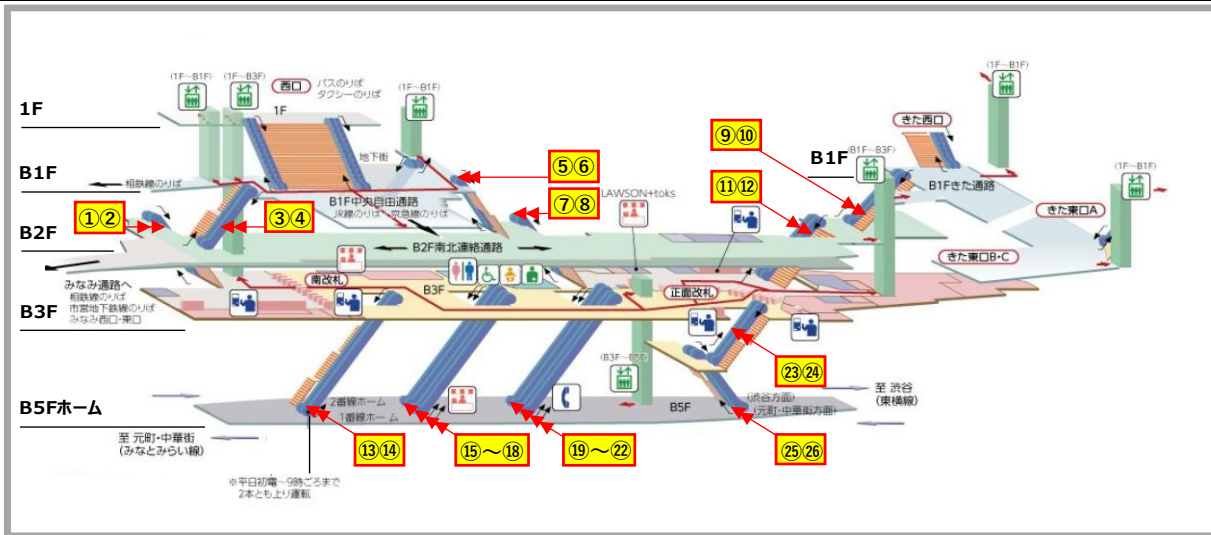

## エスカレーター点検に伴う運転停止のご案内

お客さまに安全にご利用いただくため、エスカレーターの定期点検を実施しております。  
ご利用のお客さまにはご不便をおかけいたしますが、ご理解・ご協力をお願いいたします。

### 2026年6月の点検日程

- 点検は朝・タラッシュを避けた時間帯（10:00～16:00）にて行います。
- 点検にて不良部品の交換等が必要となった場合は、緊急作業（延長作業）を行う場合があります。
- 点検は各駅周辺のイベント開催等により、中止・日程変更する場合があります。

#### 【TV 横浜駅】

No	停止階	点検予定日	運転方向	No	停止階	点検予定日	運転方向	No	停止階	点検予定日	運転方向
①	B2F～B3F	6月8日	下り※	⑩	B1F～B2F	6月4日	下り※	⑲	B3F～B5F	6月12日	下り※
②	B2F～B3F	6月8日	上り	⑪	B2F～B3F	6月4日	上り	⑳	B3F～B5F	6月12日	下り※
③	B1F～B2F	6月8日	上り	⑫	B2F～B3F	6月4日	下り※	㉑	B3F～B5F	6月12日	上り
④	B1F～B2F	6月8日	下り※	⑬	B3F～B5F	6月15日	下り※	㉒	B3F～B5F	6月12日	上り
⑤	B1F～B2F	6月5日	下り※	⑭	B3F～B5F	6月15日	上り	㉓	B3F～B4F	6月10日	上り
⑥	B1F～B2F	6月5日	上り	⑮	B3F～B5F	6月16日	下り※	㉔	B3F～B4F	6月11日	下り※
⑦	B2F～B3F	6月5日	下り※	⑯	B3F～B5F	6月16日	下り※	㉕	B4F～B5F	6月10日	下り※
⑧	B2F～B3F	6月5日	上り	⑰	B3F～B5F	6月16日	上り	㉖	B4F～B5F	6月11日	上り
⑨	B1F～B2F	6月4日	上り	⑱	B3F～B5F	6月16日	上り				