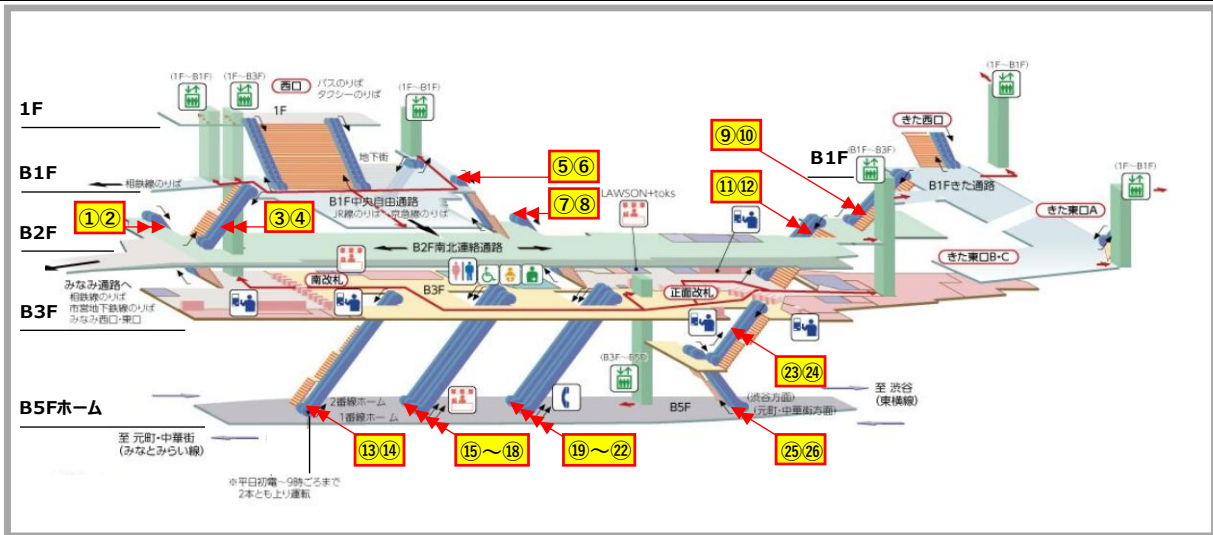

## エスカレーター点検に伴う運転停止のご案内

お客さまに安全にご利用いただくため、エスカレーターの定期点検を実施しております。  
ご利用のお客さまにはご不便をおかけいたしますが、ご理解・ご協力をお願いいたします。

### 2026年5月の点検日程

- 点検は朝・タラッシュを避けた時間帯（10:00～16:00）にて行います。
- 点検にて不良部品の交換等が必要となった場合は、緊急作業（延長作業）を行う場合があります。
- 点検は各駅周辺のイベント開催等により、中止・日程変更する場合があります。

#### 【TV 横浜駅】

No	停止階	点検予定日	運転方向	No	停止階	点検予定日	運転方向	No	停止階	点検予定日	運転方向
①	B2F～B3F	5月15日	下り※	⑩	B1F～B2F	5月13日	下り※	⑲	B3F～B5F	5月25日	下り※
②	B2F～B3F	5月15日	上り	⑪	B2F～B3F	5月13日	上り	⑳	B3F～B5F	5月25日	下り※
③	B1F～B2F	5月15日	上り	⑫	B2F～B3F	5月13日	下り※	㉑	B3F～B5F	5月25日	上り
④	B1F～B2F	5月15日	下り※	⑬	B3F～B5F	5月27日	下り※	㉒	B3F～B5F	5月25日	上り
⑤	B1F～B2F	5月14日	下り※	⑭	B3F～B5F	5月27日	上り	㉓	B3F～B4F	5月19日	上り
⑥	B1F～B2F	5月14日	上り	⑮	B3F～B5F	5月22日	下り※	㉔	B3F～B4F	5月19日	下り※
⑦	B2F～B3F	5月14日	下り※	⑯	B3F～B5F	5月22日	下り※	㉕	B4F～B5F	5月19日	下り※
⑧	B2F～B3F	5月14日	上り	⑰	B3F～B5F	5月27日	上り	㉖	B4F～B5F	5月19日	上り
⑨	B1F～B2F	5月13日	上り	⑱	B3F～B5F	5月27日	上り				