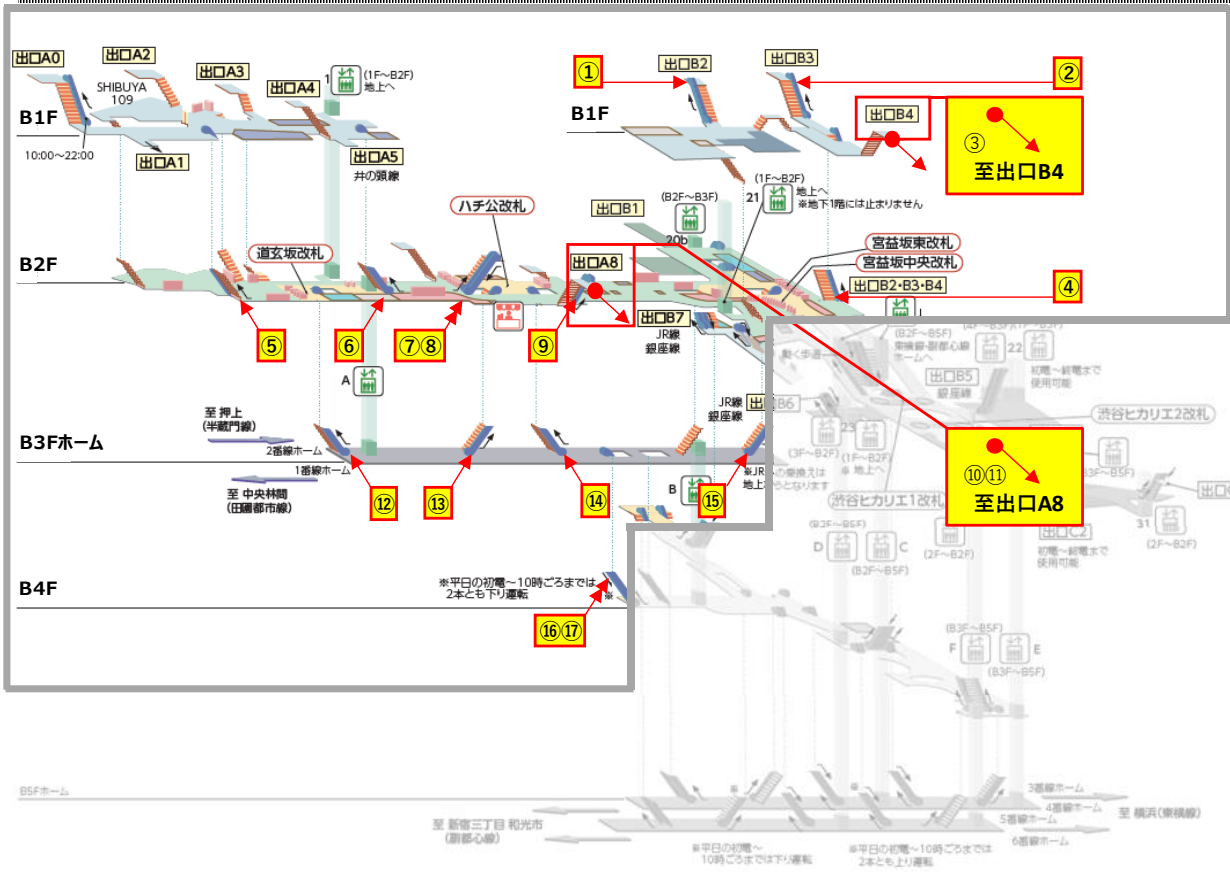

【TV 渋谷駅】

No	停止階	点検予定日	運転方向
①	1F~B1F	7月29日	上り
②	1F~B1F	7月29日	下り
③	B1F~B2F	7月29日	上り
④	B1F~B2F	7月29日	下り
⑤	B2F~B3F	7月21日	上り
⑥	B2F~B3F	7月21日	下り
⑦	B2F~B3F	7月21日	下り
⑧	B2F~B3F	7月21日	上り
⑨	B2F~B3F	7月15日	上り
⑩	B2F~B3F	7月15日	下り
⑪	B2F~B4F	7月31日	上り
⑫	B2F~B4F	7月31日	上り
⑬	B2F~B4F	7月31日	下り ※1
⑭	B3F~B4F	7月24日	上り
⑮	B3F~B4F	7月24日	下り
⑯	B3F~B4F	7月30日	下り
⑰	B3F~B4F	7月30日	上り
⑱	B3F~B4F	7月10日	上り
⑲	B3F~B4F	7月22日	上り
⑳	B4F~B5F	7月29日	上り
㉑	B4F~B5F	7月29日	上り
㉒	B4F~B5F	7月23日	下り
㉓	B4F~B5F	7月23日	上り
㉔	B4F~B5F	7月6日	下り ※2
㉕	B4F~B5F	7月6日	上り
㉖	B4F~B5F	7月22日	上り
㉗	B4F~B5F	7月29日	上り

No	停止階	点検予定日	運転方向	No	停止階	点検予定日	運転方向
㉘	B4F~B5F	7月29日	上り	㉑	B4F~B5F	7月16日	下り ※2
㉙	B4F~B5F	7月23日	上り	㉒	B4F~B5F	7月16日	上り
㉚	B4F~B5F	7月23日	下り	㉓	B4F~B5F	7月10日	上り

※1 下り運転号機点検時、隣接する上り運転号機2台の内1台を下り運転に変更 ※2 下り運転号機点検時、隣接する上り運転号機を下り運転に変更

【DT 渋谷駅】

No	停止階	点検予定日	運転方向	No	停止階	点検予定日	運転方向	No	停止階	点検予定日	運転方向
①	1F~B1F	7月14日	上り	⑦	B1F~B2F	7月30日	上り	⑬	B2F~B3F	7月14日	上り
②	1F~B1F	7月14日	上り	⑧	B1F~B2F	7月30日	下り	⑭	B2F~B3F	7月14日	上り
③	1F~B1F	7月14日	上り	⑨	B1F~B2F	7月22日	上り	⑮	B2F~B3F	7月28日	上り
④	B1F~B2F	7月14日	上り	⑩	1F~B1F	7月30日	上り	⑯	B3F~B4F	7月27日	下り
⑤	B1F~B2F	7月28日	上り	⑪	1F~B1F	7月30日	下り	⑰	B3F~B4F	7月27日	上り※
⑥	B1F~B2F	7月28日	上り	⑫	B2F~B3F	7月14日	上り				

※ 上り運転号機点検時、隣接する下り運転号機を上り運転に変更

- 渋谷駅・横浜駅・新横浜駅以外の当社線エスカレーターにおいても、朝・タラッシュを避けた時間帯（10:00～16:00）にて点検を行うエスカレーターがあります。
- 他駅エスカレーターの点検予定日につきましては、現地に掲示、または駅係員にお尋ね下さい。
- 他駅エスカレーターにつきましても、不良部品の交換等が必要となった場合は、緊急作業を行う場合があります。