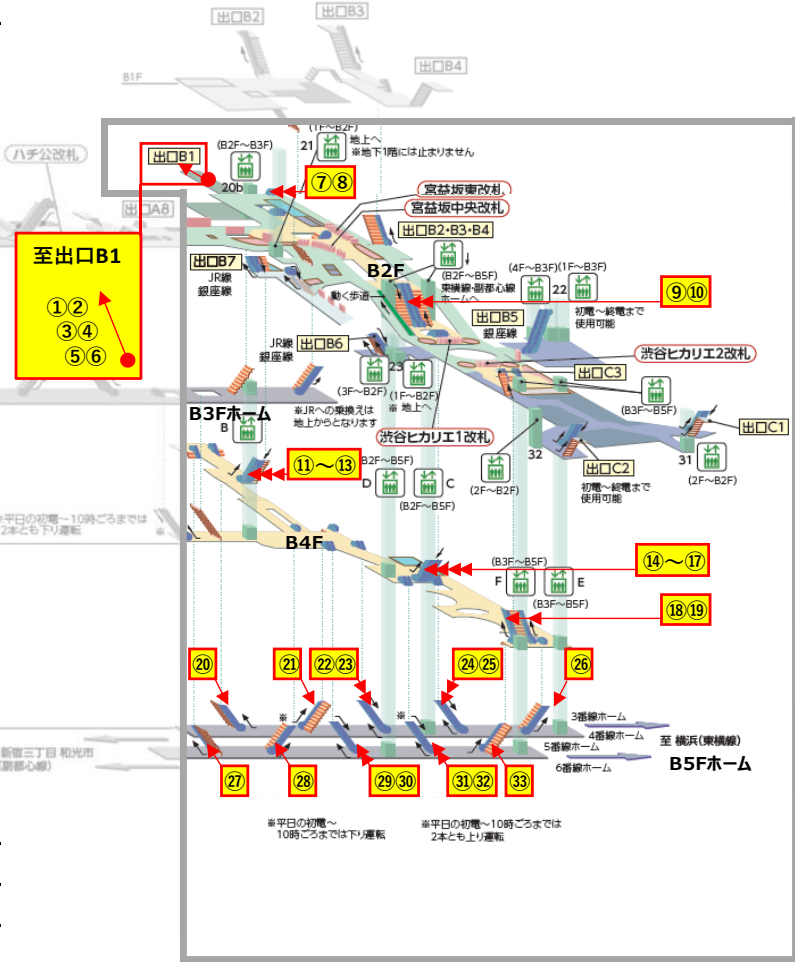

エスカレーター点検に伴う運転停止のご案内

お客さまに安全にご利用いただくため、エスカレーターの定期点検を実施しております。
ご利用のお客さまにはご不便をおかけいたしますが、ご理解・ご協力をお願いいたします。

2026年7月の点検日程

- 点検は朝・タラッシュを避けた時間帯（10:00～16:00）にて行います。
- 点検にて不良部品の交換等が必要となった場合は、緊急作業（延長作業）を行う場合があります。
- 点検は各駅周辺のイベント開催等により、中止・日程変更する場合があります。

【TV 渋谷駅】

No	停止階	点検予定日	運転方向
①	1F~B1F	7月29日	上り
②	1F~B1F	7月29日	下り
③	B1F~B2F	7月29日	上り
④	B1F~B2F	7月29日	下り
⑤	B2F~B3F	7月21日	上り
⑥	B2F~B3F	7月21日	下り
⑦	B2F~B3F	7月21日	下り
⑧	B2F~B3F	7月21日	上り
⑨	B2F~B3F	7月15日	上り
⑩	B2F~B3F	7月15日	下り
⑪	B2F~B4F	7月31日	上り
⑫	B2F~B4F	7月31日	上り
⑬	B2F~B4F	7月31日	下り ※1
⑭	B3F~B4F	7月24日	上り
⑮	B3F~B4F	7月24日	下り
⑯	B3F~B4F	7月30日	下り
⑰	B3F~B4F	7月30日	上り
⑱	B3F~B4F	7月10日	上り
⑲	B3F~B4F	7月22日	上り
⑳	B4F~B5F	7月29日	上り
㉑	B4F~B5F	7月29日	上り
㉒	B4F~B5F	7月23日	下り
㉓	B4F~B5F	7月23日	上り
㉔	B4F~B5F	7月6日	下り ※2
㉕	B4F~B5F	7月6日	上り
㉖	B4F~B5F	7月22日	上り
㉗	B4F~B5F	7月29日	上り

No	停止階	点検予定日	運転方向	No	停止階	点検予定日	運転方向
㉘	B4F~B5F	7月29日	上り	㉑	B4F~B5F	7月16日	下り ※2
㉙	B4F~B5F	7月23日	上り	㉒	B4F~B5F	7月16日	上り
㉚	B4F~B5F	7月23日	下り	㉓	B4F~B5F	7月10日	上り

※1 下り運転号機点検時、隣接する上り運転号機2台の内1台を下り運転に変更 ※2 下り運転号機点検時、隣接する上り運転号機を下り運転に変更

【DT 渋谷駅】

No	停止階	点検予定日	運転方向	No	停止階	点検予定日	運転方向	No	停止階	点検予定日	運転方向
①	1F~B1F	7月14日	上り	⑦	B1F~B2F	7月30日	上り	⑬	B2F~B3F	7月14日	上り
②	1F~B1F	7月14日	上り	⑧	B1F~B2F	7月30日	下り	⑭	B2F~B3F	7月14日	上り
③	1F~B1F	7月14日	上り	⑨	B1F~B2F	7月22日	上り	⑮	B2F~B3F	7月28日	上り
④	B1F~B2F	7月14日	上り	⑩	1F~B1F	7月30日	上り	⑯	B3F~B4F	7月27日	下り
⑤	B1F~B2F	7月28日	上り	⑪	1F~B1F	7月30日	下り	⑰	B3F~B4F	7月27日	上り※
⑥	B1F~B2F	7月28日	上り	⑫	B2F~B3F	7月14日	上り				