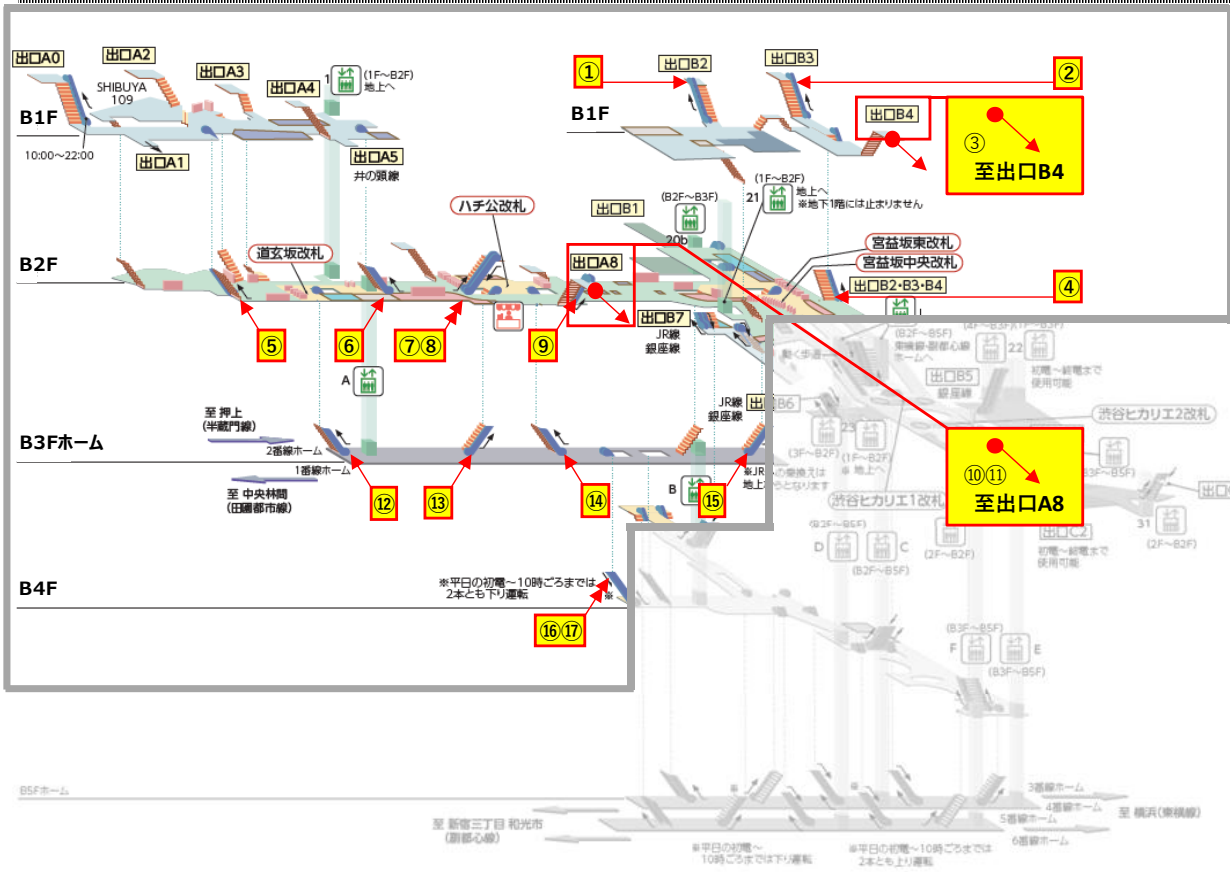

### 2026年6月の点検日程

- 点検は朝・タラッシュを避けた時間帯（10:00～16:00）にて行います。
- 点検にて不良部品の交換等が必要となった場合は、緊急作業（延長作業）を行う場合があります。
- 点検は各駅周辺のイベント開催等により、中止・日程変更する場合があります。

#### 【TV 渋谷駅】

No	停止階	点検予定日	運転方向
①	1F~B1F	6月29日	上り
②	1F~B1F	6月29日	下り
③	B1F~B2F	6月17日	上り
④	B1F~B2F	6月17日	下り
⑤	B2F~B3F	6月17日	上り
⑥	B2F~B3F	6月17日	下り
⑦	B2F~B3F	6月9日	下り
⑧	B2F~B3F	6月9日	上り
⑨	B2F~B3F	6月9日	上り
⑩	B2F~B3F	6月9日	下り
⑪	B2F~B4F	6月19日	上り
⑫	B2F~B4F	6月19日	上り
⑬	B2F~B4F	6月19日	下り ※1
⑭	B3F~B4F	6月30日	上り
⑮	B3F~B4F	6月30日	下り
⑯	B3F~B4F	6月16日	下り
⑰	B3F~B4F	6月16日	上り
⑱	B3F~B4F	6月10日	上り
⑲	B3F~B4F	6月26日	上り
⑳	B4F~B5F	6月23日	上り
㉑	B4F~B5F	6月23日	上り
㉒	B4F~B5F	6月11日	下り
㉓	B4F~B5F	6月11日	上り
㉔	B4F~B5F	6月12日	下り ※2
㉕	B4F~B5F	6月12日	上り
㉖	B4F~B5F	6月26日	上り
㉗	B4F~B5F	6月23日	上り

No	停止階	点検予定日	運転方向	No	停止階	点検予定日	運転方向
㉘	B4F~B5F	6月23日	上り	㉑	B4F~B5F	6月22日	下り ※2
㉙	B4F~B5F	6月11日	上り	㉒	B4F~B5F	6月22日	上り
㉚	B4F~B5F	6月11日	下り	㉓	B4F~B5F	6月10日	上り

※1 下り運転号機点検時、隣接する上り運転号機2台の内1台を下り運転に変更 ※2 下り運転号機点検時、隣接する上り運転号機を下り運転に変更

【DT 渋谷駅】

No	停止階	点検予定日	運転方向	No	停止階	点検予定日	運転方向	No	停止階	点検予定日	運転方向
①	1F~B1F	6月16日	上り	⑦	B1F~B2F	6月8日	上り	⑬	B2F~B3F	6月10日	上り
②	1F~B1F	6月10日	上り	⑧	B1F~B2F	6月8日	下り	⑭	B2F~B3F	6月10日	上り
③	1F~B1F	6月16日	上り	⑨	B1F~B2F	6月18日	上り	⑮	B2F~B3F	6月12日	上り
④	B1F~B2F	6月10日	上り	⑩	1F~B1F	6月18日	上り	⑯	B3F~B4F	6月15日	下り
⑤	B1F~B2F	6月10日	上り	⑪	1F~B1F	6月18日	下り	⑰	B3F~B4F	6月15日	上り※
⑥	B1F~B2F	6月16日	上り	⑫	B2F~B3F	6月10日	上り				