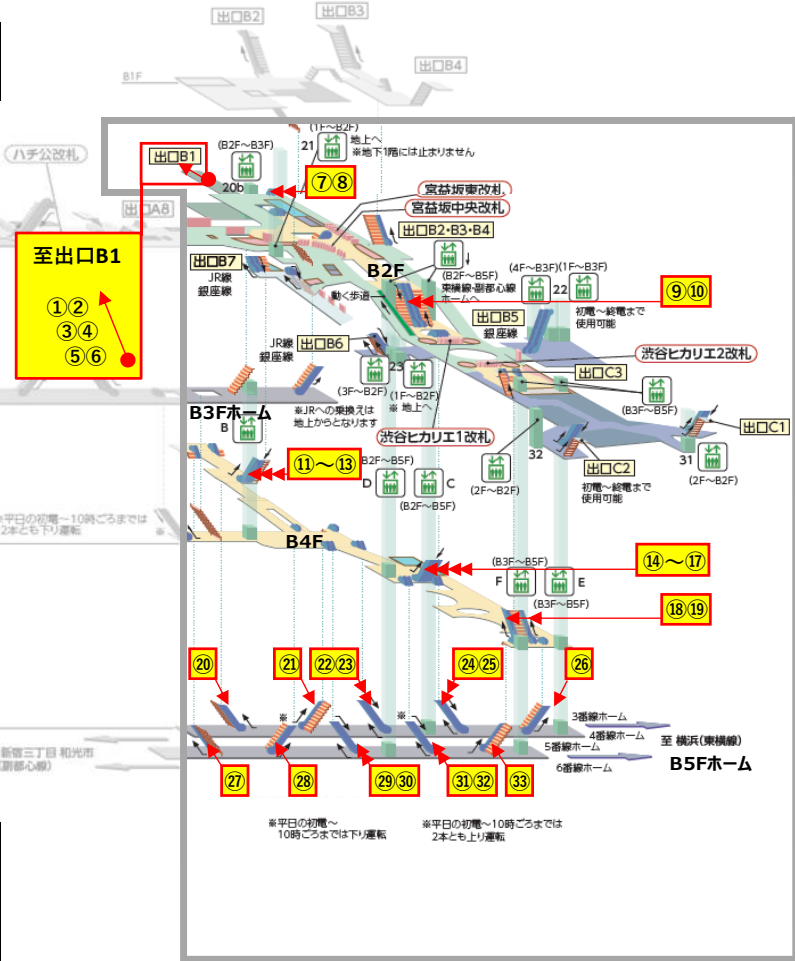

## エスカレーター点検に伴う運転停止のご案内

お客さまに安全にご利用いただくため、エスカレーターの定期点検を実施しております。  
ご利用のお客さまにはご不便をおかけいたしますが、ご理解・ご協力をお願いいたします。

### 2026年6月の点検日程

- 点検は朝・タラッシュを避けた時間帯（10:00～16:00）にて行います。
- 点検にて不良部品の交換等が必要となった場合は、緊急作業（延長作業）を行う場合があります。
- 点検は各駅周辺のイベント開催等により、中止・日程変更する場合があります。

#### 【TV 渋谷駅】

No	停止階	点検予定日	運転方向
①	1F~B1F	6月29日	上り
②	1F~B1F	6月29日	下り
③	B1F~B2F	6月17日	上り
④	B1F~B2F	6月17日	下り
⑤	B2F~B3F	6月17日	上り
⑥	B2F~B3F	6月17日	下り
⑦	B2F~B3F	6月9日	下り
⑧	B2F~B3F	6月9日	上り
⑨	B2F~B3F	6月9日	上り
⑩	B2F~B3F	6月9日	下り
⑪	B2F~B4F	6月19日	上り
⑫	B2F~B4F	6月19日	上り
⑬	B2F~B4F	6月19日	下り ※1
⑭	B3F~B4F	6月30日	上り
⑮	B3F~B4F	6月30日	下り
⑯	B3F~B4F	6月16日	下り
⑰	B3F~B4F	6月16日	上り
⑱	B3F~B4F	6月10日	上り
⑲	B3F~B4F	6月26日	上り
⑳	B4F~B5F	6月23日	上り
㉑	B4F~B5F	6月23日	上り
㉒	B4F~B5F	6月11日	下り
㉓	B4F~B5F	6月11日	上り
㉔	B4F~B5F	6月12日	下り ※2
㉕	B4F~B5F	6月12日	上り
㉖	B4F~B5F	6月26日	上り
㉗	B4F~B5F	6月23日	上り

【DT 渋谷駅】

No	停止階	点検予定日	運転方向	No	停止階	点検予定日	運転方向	No	停止階	点検予定日	運転方向
①	1F~B1F	6月16日	上り	⑦	B1F~B2F	6月8日	上り	⑬	B2F~B3F	6月10日	上り
②	1F~B1F	6月10日	上り	⑧	B1F~B2F	6月8日	下り	⑭	B2F~B3F	6月10日	上り
③	1F~B1F	6月16日	上り	⑨	B1F~B2F	6月18日	上り	⑮	B2F~B3F	6月12日	上り
④	B1F~B2F	6月10日	上り	⑩	1F~B1F	6月18日	上り	⑯	B3F~B4F	6月15日	下り
⑤	B1F~B2F	6月10日	上り	⑪	1F~B1F	6月18日	下り	⑰	B3F~B4F	6月15日	上り※
⑥	B1F~B2F	6月16日	上り	⑫	B2F~B3F	6月10日	上り				