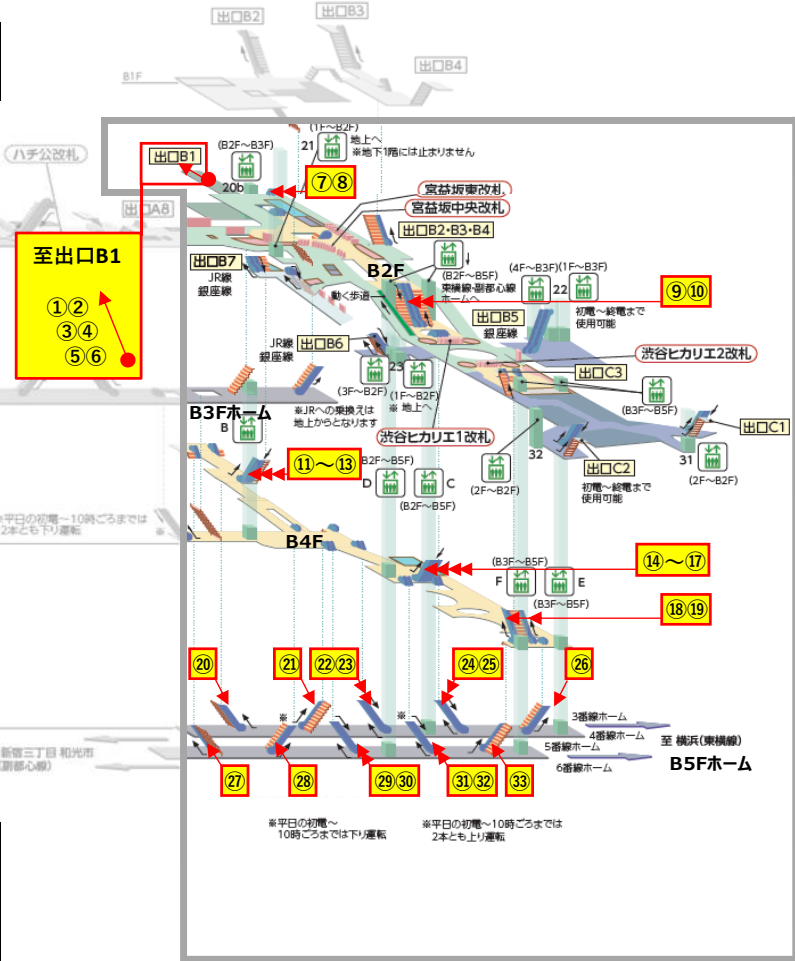

## エスカレーター点検に伴う運転停止のご案内

お客さまに安全にご利用いただくため、エスカレーターの定期点検を実施しております。  
ご利用のお客さまにはご不便をおかけいたしますが、ご理解・ご協力をお願いいたします。

### 2026年5月の点検日程

- 点検は朝・タラッシュを避けた時間帯（10:00～16:00）にて行います。
- 点検にて不良部品の交換等が必要となった場合は、緊急作業（延長作業）を行う場合があります。
- 点検は各駅周辺のイベント開催等により、中止・日程変更する場合があります。

#### 【TV 渋谷駅】

No	停止階	点検予定日	運転方向
①	1F~B1F	5月25日	上り
②	1F~B1F	5月25日	下り
③	B1F~B2F	5月25日	上り
④	B1F~B2F	5月27日	下り
⑤	B2F~B3F	5月27日	上り
⑥	B2F~B3F	5月27日	下り
⑦	B2F~B3F	5月13日	下り
⑧	B2F~B3F	5月13日	上り
⑨	B2F~B3F	5月19日	上り
⑩	B2F~B3F	5月19日	下り
⑪	B2F~B4F	5月21日	上り
⑫	B2F~B4F	5月21日	上り
⑬	B2F~B4F	5月21日	下り ※1
⑭	B3F~B4F	5月20日	上り
⑮	B3F~B4F	5月20日	下り
⑯	B3F~B4F	5月28日	下り
⑰	B3F~B4F	5月28日	上り
⑱	B3F~B4F	5月22日	上り
⑲	B3F~B4F	5月26日	上り
⑳	B4F~B5F	5月19日	上り
㉑	B4F~B5F	5月21日	上り
㉒	B4F~B5F	5月27日	下り
㉓	B4F~B5F	5月27日	上り
㉔	B4F~B5F	5月18日	下り ※2
㉕	B4F~B5F	5月18日	上り
㉖	B4F~B5F	5月26日	上り
㉗	B4F~B5F	5月19日	上り

**【DT 渋谷駅】**

No	停止階	点検予定日	運転方向	No	停止階	点検予定日	運転方向	No	停止階	点検予定日	運転方向
①	1F~B1F	5月26日	上り	⑦	B1F~B2F	5月26日	上り	⑬	B2F~B3F	5月19日	上り
②	1F~B1F	5月20日	上り	⑧	B1F~B2F	5月26日	下り	⑭	B2F~B3F	5月19日	上り
③	1F~B1F	5月26日	上り	⑨	B1F~B2F	5月25日	上り	⑮	B2F~B3F	5月20日	上り
④	B1F~B2F	5月20日	上り	⑩	1F~B1F	5月26日	上り	⑯	B3F~B4F	5月19日	下り
⑤	B1F~B2F	5月13日	上り	⑪	1F~B1F	5月26日	下り	⑰	B3F~B4F	5月19日	上り※
⑥	B1F~B2F	5月13日	上り	⑫	B2F~B3F	5月19日	上り				