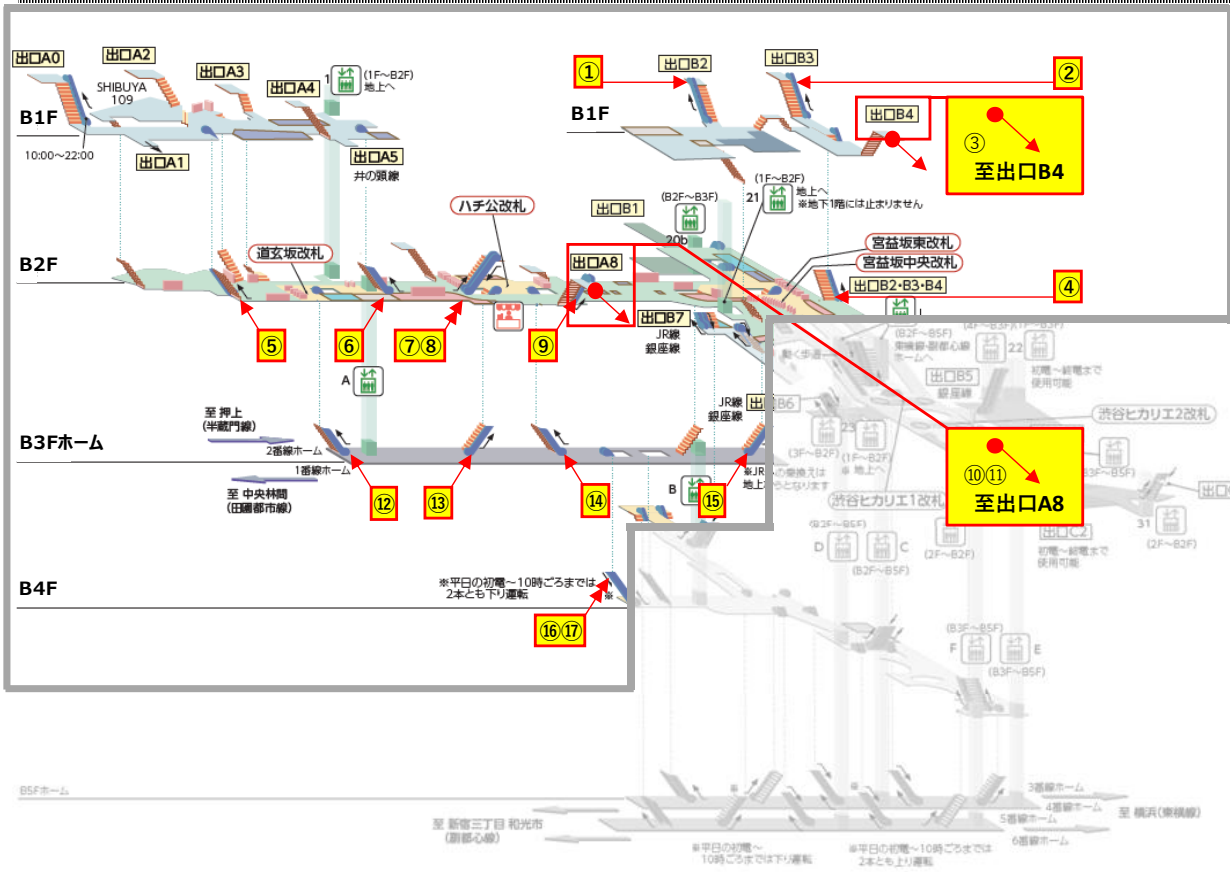

### 2026年5月の点検日程

- 点検は朝・タラッシュを避けた時間帯（10:00～16:00）にて行います。
- 点検にて不良部品の交換等が必要となった場合は、緊急作業（延長作業）を行う場合があります。
- 点検は各駅周辺のイベント開催等により、中止・日程変更する場合があります。

#### 【TV 渋谷駅】

No	停止階	点検予定日	運転方向
①	1F~B1F	5月25日	上り
②	1F~B1F	5月25日	下り
③	B1F~B2F	5月25日	上り
④	B1F~B2F	5月27日	下り
⑤	B2F~B3F	5月27日	上り
⑥	B2F~B3F	5月27日	下り
⑦	B2F~B3F	5月13日	下り
⑧	B2F~B3F	5月13日	上り
⑨	B2F~B3F	5月19日	上り
⑩	B2F~B3F	5月19日	下り
⑪	B2F~B4F	5月21日	上り
⑫	B2F~B4F	5月21日	上り
⑬	B2F~B4F	5月21日	下り ※1
⑭	B3F~B4F	5月20日	上り
⑮	B3F~B4F	5月20日	下り
⑯	B3F~B4F	5月28日	下り
⑰	B3F~B4F	5月28日	上り
⑱	B3F~B4F	5月22日	上り
⑲	B3F~B4F	5月26日	上り
⑳	B4F~B5F	5月19日	上り
㉑	B4F~B5F	5月21日	上り
㉒	B4F~B5F	5月27日	下り
㉓	B4F~B5F	5月27日	上り
㉔	B4F~B5F	5月18日	下り ※2
㉕	B4F~B5F	5月18日	上り
㉖	B4F~B5F	5月26日	上り
㉗	B4F~B5F	5月19日	上り

No	停止階	点検予定日	運転方向	No	停止階	点検予定日	運転方向
㉘	B4F~B5F	5月21日	上り	㉑	B4F~B5F	5月12日	下り ※2
㉙	B4F~B5F	5月21日	上り	㉒	B4F~B5F	5月12日	上り
㉚	B4F~B5F	5月27日	下り	㉓	B4F~B5F	5月22日	上り

※1 下り運転号機点検時、隣接する上り運転号機2台の内1台を下り運転に変更 ※2 下り運転号機点検時、隣接する上り運転号機を下り運転に変更

**【DT 渋谷駅】**

No	停止階	点検予定日	運転方向	No	停止階	点検予定日	運転方向	No	停止階	点検予定日	運転方向
①	1F~B1F	5月26日	上り	⑦	B1F~B2F	5月26日	上り	⑬	B2F~B3F	5月19日	上り
②	1F~B1F	5月20日	上り	⑧	B1F~B2F	5月26日	下り	⑭	B2F~B3F	5月19日	上り
③	1F~B1F	5月26日	上り	⑨	B1F~B2F	5月25日	上り	⑮	B2F~B3F	5月20日	上り
④	B1F~B2F	5月20日	上り	⑩	1F~B1F	5月26日	上り	⑯	B3F~B4F	5月19日	下り
⑤	B1F~B2F	5月13日	上り	⑪	1F~B1F	5月26日	下り	⑰	B3F~B4F	5月19日	上り※
⑥	B1F~B2F	5月13日	上り	⑫	B2F~B3F	5月19日	上り				