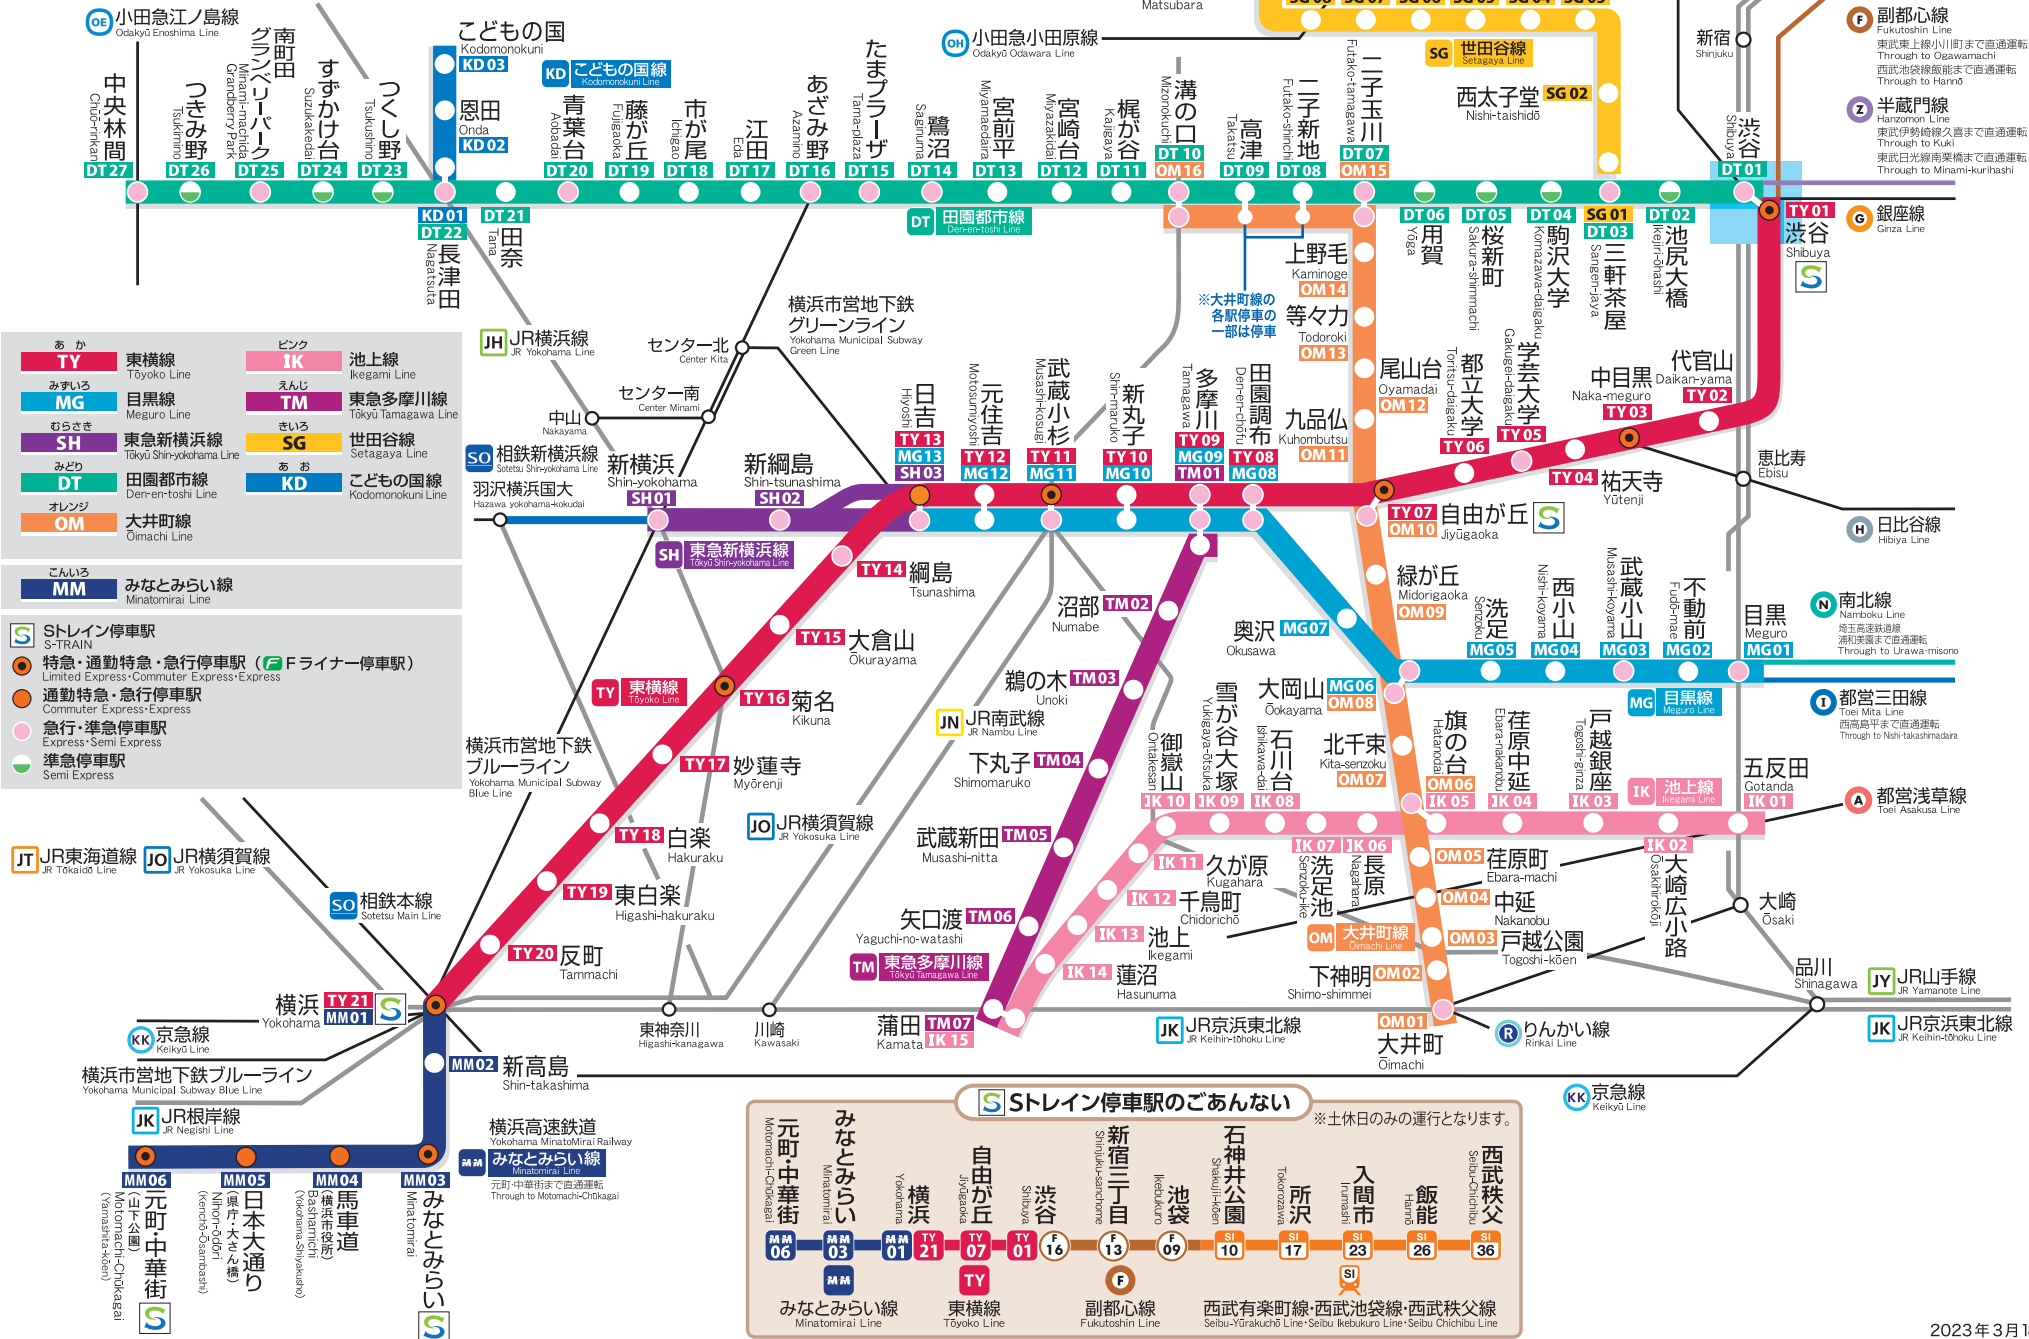

東急線・みなとみらい線路線案内 Tokyu Lines · Minatomirai Line

あか TY 東横線 Toyoko Line	ピンク IK 池上线 Ikegami Line
みずいろ MG 目黒線 Meguro Line	えんじ TM 東急多摩川線 Tokyu Tamagawa Line
むらさき SH 東急新横浜線 Tokyu Shin-yokohama Line	きいろ SG 世田谷線 Setagaya Line
みどり DT 田園都市線 Den-en-toshi Line	あお KD こどもの国線 Kodomonokuni Line
オレンジ OM 大井町線 Oimachi Line	
こいぬ MM みなとみらい線 Minatomirai Line	

S ストレイン停車駅 S-TRAIN
● 特急・通勤特急・急行停車駅 (Fライナー停車駅) Limited Express・Commuter Express・Express
○ 通勤特急・急行停車駅 Commuter Express・Express
● 急行・準急停車駅 Express・Semi Express
○ 準急停車駅 Semi Express