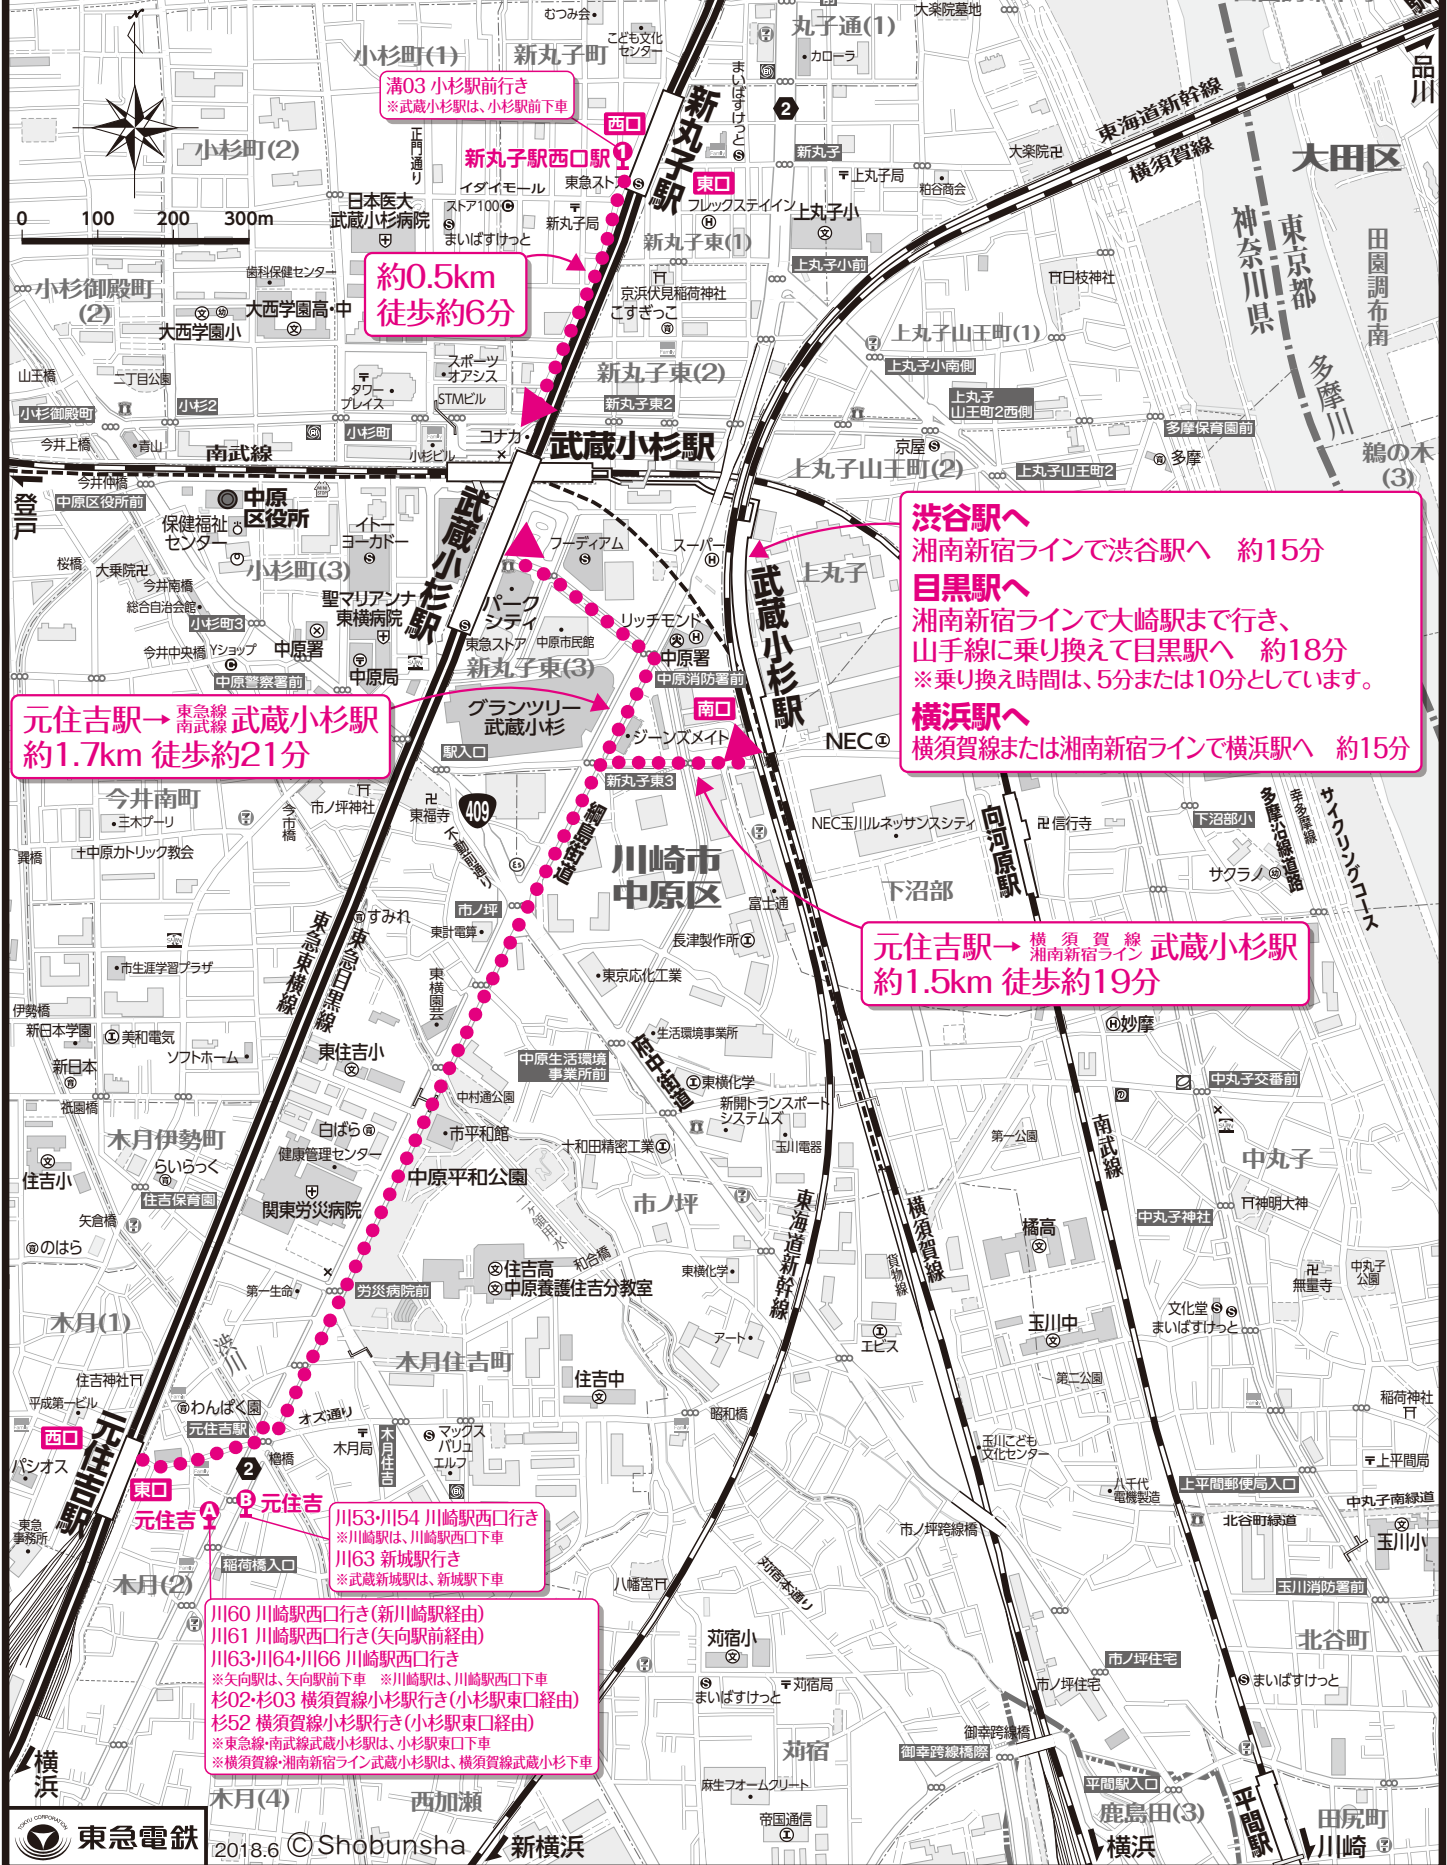

新丸子駅・元住吉駅 近隣の鉄道・バスご案内

・所要時間は、おおよその時間です。
・地図の経年変化などにより、現地とは異なる場合があります。

溝03 小杉駅行き
※武蔵小杉駅は、小杉駅前下車

約0.5km
徒歩約6分

元住吉駅→東急線 武蔵小杉駅
約1.7km 徒歩約21分

渋谷駅へ
湘南新宿ラインで渋谷駅へ 約15分
目黒駅へ
湘南新宿ラインで大崎駅まで行き、
山手線に乗り換えて目黒駅へ 約18分
※乗り換え時間は、5分または10分としています。
横浜駅へ
横須賀線または湘南新宿ラインで横浜駅へ 約15分

元住吉駅→横須賀線 武蔵小杉駅
約1.5km 徒歩約19分

川53・川54 川崎駅西口行き
※川崎駅は、川崎駅西口下車
川63 新城駅行き
※武蔵新城駅は、新城駅下車

川60 川崎駅西口行き(新川崎駅経由)
川61 川崎駅西口行き(矢向駅前経由)
川63・川64・川66 川崎駅西口行き
※矢向駅は、矢向駅前下車 ※川崎駅は、川崎駅西口下車
杉02・杉03 横須賀線小杉駅行き(小杉駅東口経由)
杉52 横須賀線小杉駅行き(小杉駅東口経由)
※東急線・南武線武蔵小杉駅は、小杉駅東口下車
※横須賀線・湘南新宿ライン武蔵小杉駅は、横須賀線武蔵小杉下車