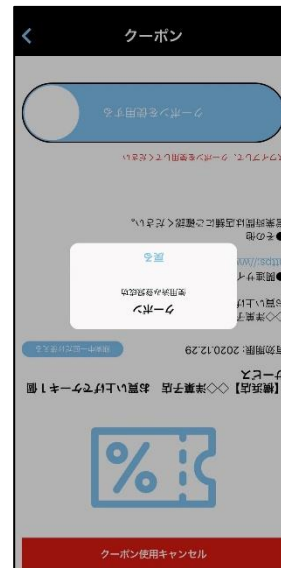

#### ②使いたいクーポンをタップ

#### ③「クーポンを利用する」をタップ

#### ④店舗スタッフに画面を提示し、

「クーポンを使用する」をスワイプ

#### ⑤完了

※スクリーンショットはご利用いただけません。店舗スタッフの前で認証・完了を行ってください。