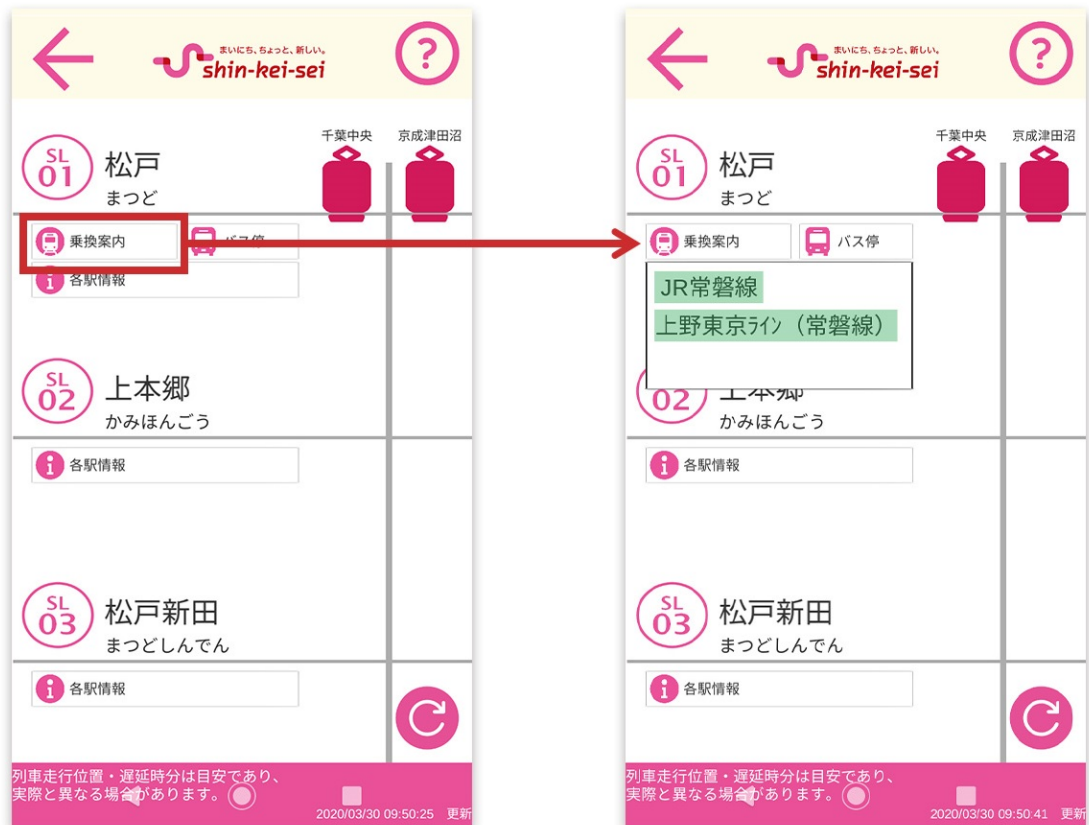

5. 連携機能のご利用方法

上記アプリのうちご利用になるアプリをそれぞれダウンロードしてください。
(すでに上記アプリをご利用の方は、最新版にアップデートしてください。)

(1) 都営交通アプリから

①列車走行位置

列車走行位置画面にある「他社乗換」ボタンをタップし、各路線を選択すると、対象路線のアプリが起動して列車走行位置をご確認いただけます。

②時刻表

時刻表画面から各駅停車一覧画面を開き、🕒 ボタンをタップして乗換会社を選択すると、対象のアプリが起動して時刻表をご確認いただけます。

(2) 新京成線アプリから

①列車走行位置

列車走行位置画面にある「乗換案内」ボタンから各路線を選択すると、その路線の列車走行位置をご確認いただけます。

②時刻表

新京成線アプリから他鉄道会社のアプリへの時刻表連携はしていません。