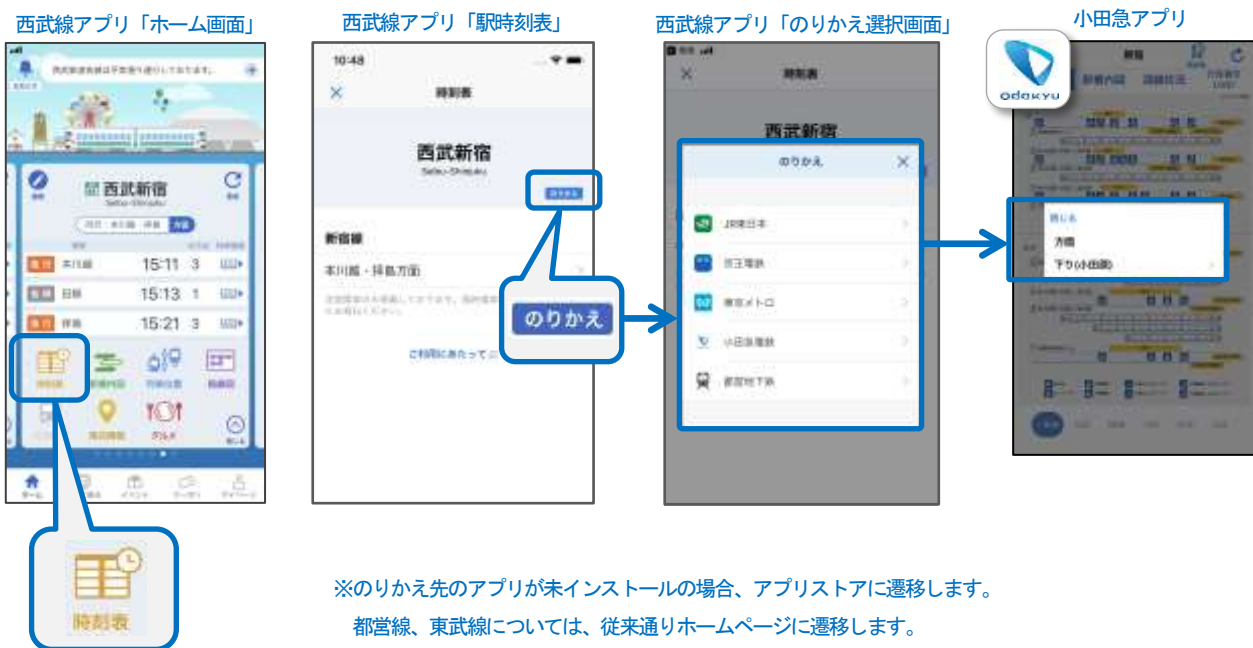

(4) 京王アプリから

① 列車走行位置

列車走行位置画面で、小田急線、西武線と乗換ができる駅に各社のロゴを追加しました。ロゴをタップして接続路線を選択すると、対象路線のアプリが起動して「列車走行位置」をご確認いただけます。

② 時刻表

列車走行位置画面で、小田急線、西武線と乗換ができる駅（例：新宿駅）の駅詳細情報画面から、各社の「時刻表」をご確認いただけます。

(5) 小田急アプリから

① 列車走行位置

・「列車走行位置」画面

JR東日本線、東京メトロ線、東急線、京王線、西武線と乗換ができる駅（例：新宿駅）に、各社のアイコンを追加しました。アイコンをタップして接続路線を選択すると、対象路線のアプリが起動して「列車走行位置」をご確認いただけます。

・「HOME」画面

千代田線（東京メトロ線）の「列車走行位置」が確認できるアイコンを追加しました。アイコンをタップすると、「東京メトロアプリ」が起動して「列車走行位置」をご確認いただけます。

② 時刻表

・「各駅情報」の駅表示画面

JR東日本線、東京メトロ線、東急線、京王線、西武線と乗換ができる駅（例：新宿駅）の「時刻表」アイコンのタップ後に、各社のアイコンを追加しました。アイコンをタップすると、対象のアプリが起動して「時刻表」をご確認いただけます。

(6) 西武線アプリから

① 列車走行位置

列車走行位置画面において、乗換が可能な駅の **のりかえ** をタップすると各社のホームページを表示しておりますが、JR東日本線、東京メトロ線、京王線、小田急線については、アイコンをタップすると各社のアプリが起動し、「列車走行位置」をご確認いただけるようになります。

(例) 池袋駅

②時刻表

駅時刻表画面において、乗換が可能な駅では、**のりかえ** をタップすると各社のホームページを表示しておりますが、JR東日本線、東京メトロ線、京王線、小田急線については、アイコンをタップすると各社のアプリが起動し、時刻表をご確認いただけるようになります。

(例) 西武新宿駅

※のりかえ先のアプリが未インストールの場合、アプリストアに遷移します。
都営線、東武線については、従来通りホームページに遷移します。