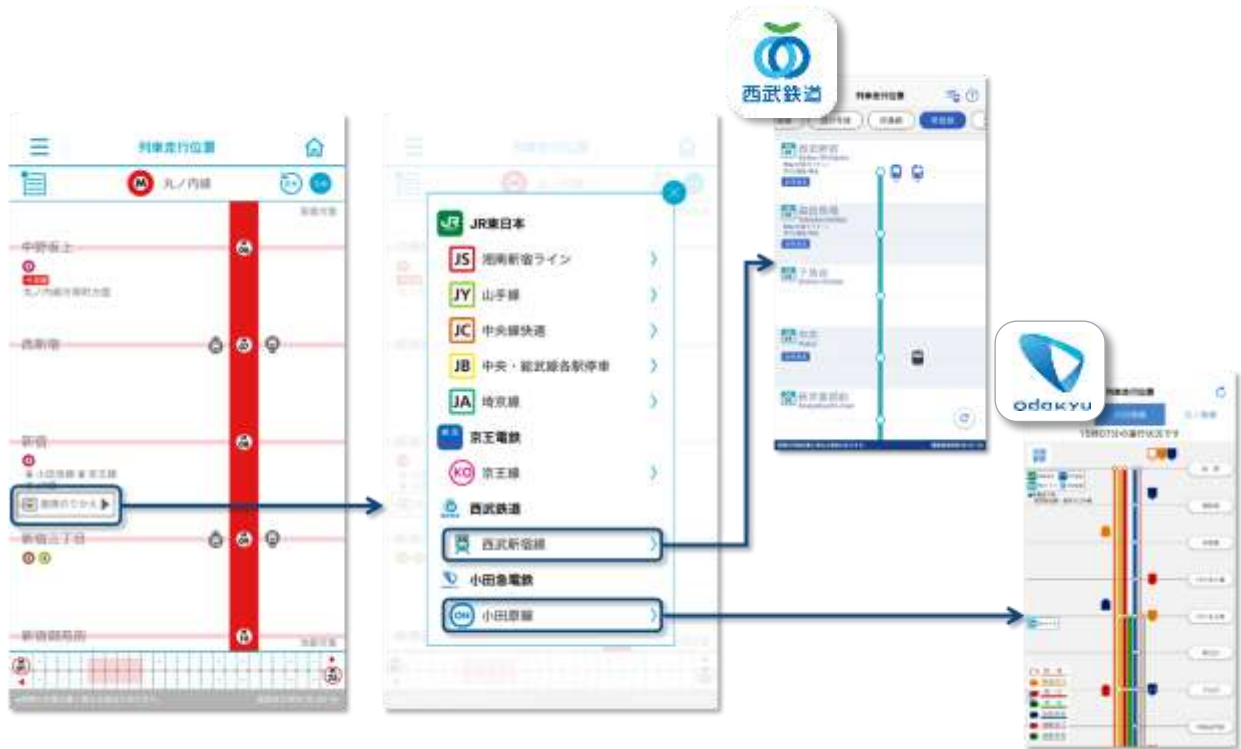

連携する情報のご利用イメージ

【別紙】

(1) JR東日本アプリから

① 列車走行位置

「列車に乗る」>「列車走行位置（首都圏）」の路線一覧画面に、小田急線、西武線のタブを追加しました。路線一覧からご覧になりたい路線を選択すると対象のアプリを起動し、「列車走行位置」をご確認いただけます。

「列車に乗る」>「列車走行位置（山手線トレインネット）」の駅名をタップすると表示される乗換路線にも小田急線、西武線が追加されます。

② 時刻表

小田急線、西武線と乗換ができる駅（例：新宿駅）についても、「時刻表」をご確認いただけます。

(2) 東京メトロアプリから

① 列車走行位置

列車走行位置画面にある「連携のりかえボタン」>「路線」を選択またはアイコンをタップすると、その路線の列車走行位置をご確認いただけます。

② 時刻表

JR東日本線、東急線、京王線に加え、西武線、小田急線と乗換ができる駅（例：新宿駅）の画面では、各社の「時刻表」をご確認いただけます。

(3) 東急線アプリから

① 列車走行位置

JR東日本線、東京メトロ線、京王線に加え、小田急線と乗換ができる駅（田園都市線中央林間駅、世田谷線山下駅）に、小田急線のロゴを追加しました。ロゴをタップして接続路線を選択すると、「小田急アプリ」が起動して「列車走行位置」をご確認いただけます。

② 時刻表

JR東日本線、東京メトロ線、京王線に加え、小田急線と乗換ができる駅の一覧を追加しました。「時刻表」>「他社線時刻表」>「小田急電鉄」>「駅一覧」から駅を選択すると、「小田急アプリ」が起動して「時刻表」をご確認いただけます。

(4) 京王アプリから

① 列車走行位置

列車走行位置画面で、小田急線、西武線と乗換ができる駅に各社のロゴを追加しました。ロゴをタップして接続路線を選択すると、対象路線のアプリが起動して「列車走行位置」をご確認いただけます。

② 時刻表

列車走行位置画面で、小田急線、西武線と乗換ができる駅（例：新宿駅）の駅詳細情報画面から、各社の「時刻表」をご確認いただけます。

(5) 小田急アプリから

① 列車走行位置

・「列車走行位置」画面