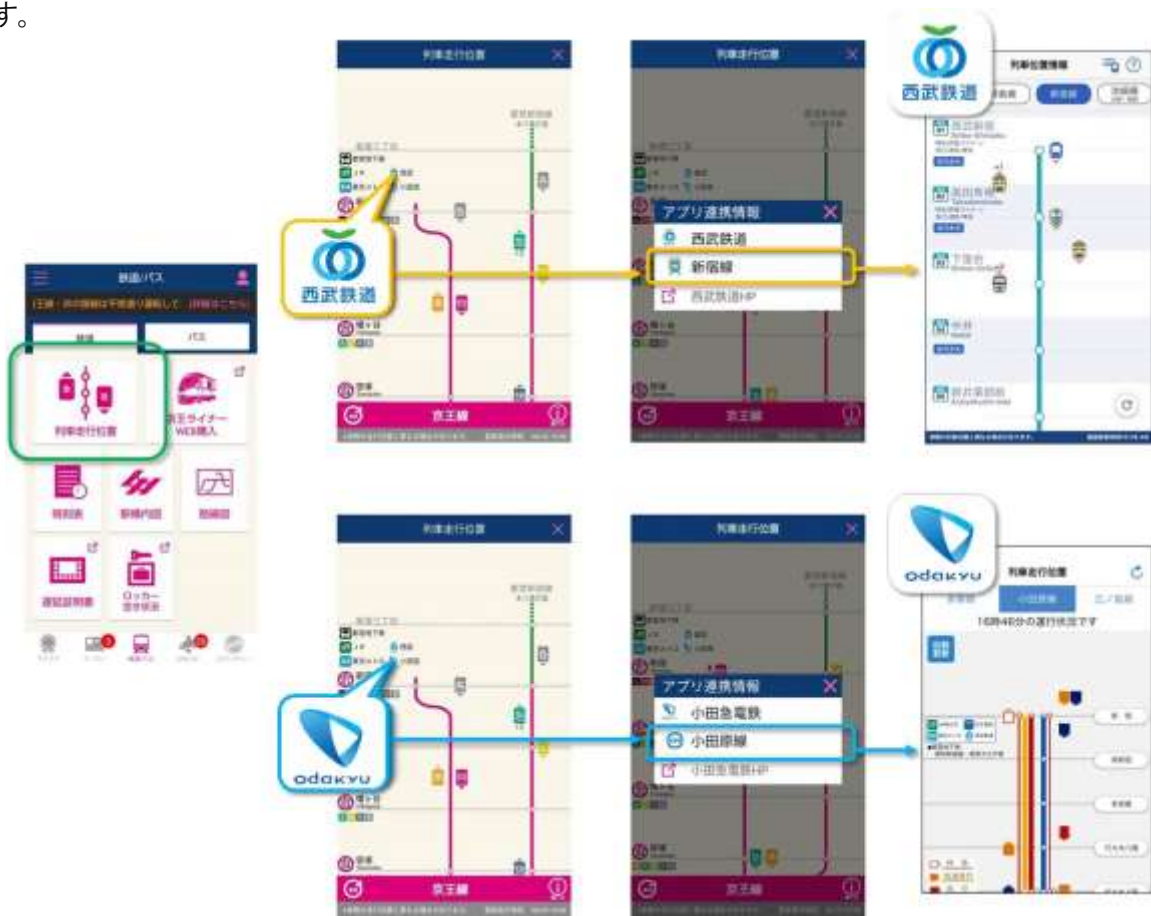

連携する情報のご利用イメージ

【別紙】

(1) JR東日本アプリから

① 列車走行位置

「列車に乗る」>「列車走行位置（首都圏）」の路線一覧画面に、小田急線、西武線のタブを追加しました。路線一覧からご覧になりたい路線を選択すると対象のアプリを起動し、「列車走行位置」をご確認いただけます。

「列車に乗る」>「列車走行位置（山手線トレインネット）」の駅名をタップすると表示される乗換路線にも小田急線、西武線が追加されます。

② 時刻表

小田急線、西武線と乗換ができる駅（例：新宿駅）についても、「時刻表」をご確認いただけます。

(2) 東京メトロアプリから

① 列車走行位置

列車走行位置画面にある「連携のりかえボタン」>「路線」を選択またはアイコンをタップすると、その路線の列車走行位置をご確認いただけます。

② 時刻表

JR東日本線、東急線、京王線に加え、西武線、小田急線と乗換ができる駅（例：新宿駅）の画面では、各社の「時刻表」をご確認いただけます。

(3) 東急線アプリから

① 列車走行位置

JR東日本線、東京メトロ線、京王線に加え、小田急線と乗換ができる駅（田園都市線中央林間駅、世田谷線山下駅）に、小田急線のロゴを追加しました。ロゴをタップして接続路線を選択すると、「小田急アプリ」が起動して「列車走行位置」をご確認いただけます。

② 時刻表

JR東日本線、東京メトロ線、京王線に加え、小田急線と乗換ができる駅の一覧を追加しました。「時刻表」>「他社線時刻表」>「小田急電鉄」>「駅一覧」から駅を選択すると、「小田急アプリ」が起動して「時刻表」をご確認いただけます。

(4) 京王アプリから

① 列車走行位置

列車走行位置画面で、小田急線、西武線と乗換ができる駅に各社のロゴを追加しました。ロゴをタップして接続路線を選択すると、対象路線のアプリが起動して「列車走行位置」をご確認いただけます。

② 時刻表

列車走行位置画面で、小田急線、西武線と乗換ができる駅（例：新宿駅）の駅詳細情報画面から、各社の「時刻表」をご確認いただけます。

(5) 小田急アプリから

① 列車走行位置

・「列車走行位置」画面