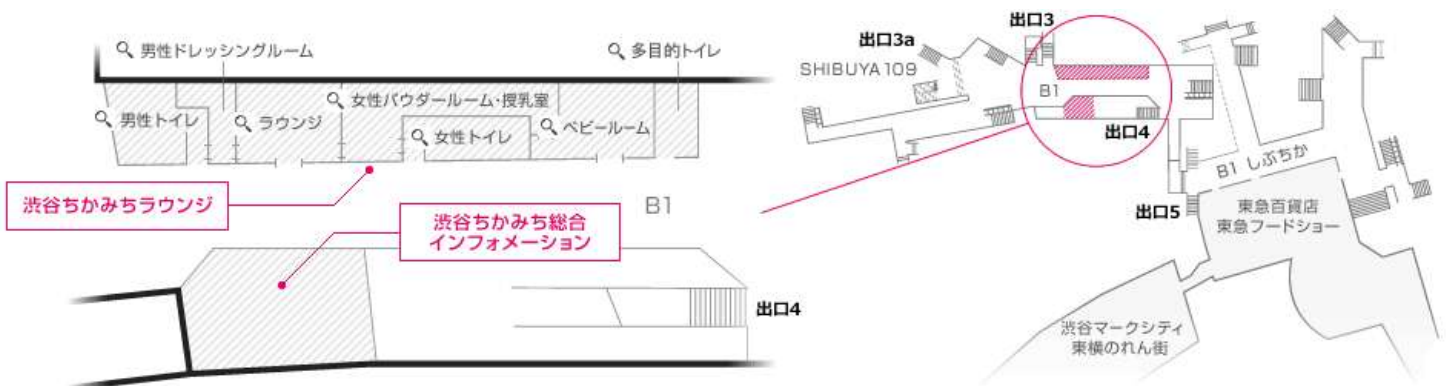

#### ・手荷物預かりカウンター:

「大型スーツケースの一時預かりサービス(有料)」を行っています。かさばるスーツケースは預けて、渋谷周辺の散策を快適にお楽しみいただけます。

① お預かり時間(当日): 10:00~18:00

② 料金: 600円/個

③ TEL: 03-5456-6361

#### ・東急旅行センターテコプラザ: 利用可能時間 / 10:00~19:00

来街者の皆さまの宿泊手配をはじめとして、国内・海外パッケージ旅行商品を幅広く取りそろえ、多様なコンサルティングで、お客さまのスタイルにあった旅のお手伝いをします。

3. 参 考: <http://www.tokyu.co.jp/shibuyachikamichi/information/index.html>

4. 位 置 図: