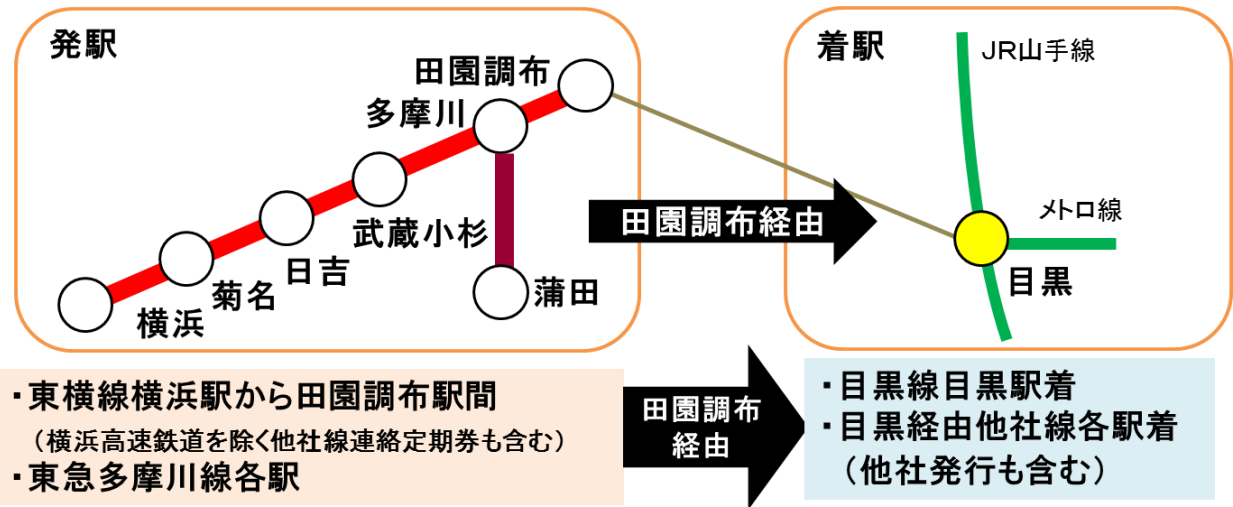

「渋谷よりみチケット」は、渋谷駅を普段利用しない方に対して、お仕事帰りに渋谷で下車し、観劇、ショッピング、食事、街歩きを通じて、渋谷の街の魅力を発見していただくことを目的に発売するものです。

当社は、「日本一訪れたい街 渋谷」の実現に向けて、今後もさまざまな施策により、多くのお客さまを渋谷に呼び込んでいきます。

「渋谷よりみチケット」イメージ

表面

裏面

「渋谷よりみチケット」の概要は別紙の通りです。

以上

【別紙】

「渋谷よりみチケット」概要

- (1) 販売期間: 2014年6月26日(木)～2014年12月25日(木)  
※6月26日(木)より前の販売は行いません
- (2) 販売場所: 東横線渋谷駅、目黒駅定期券うりば(10:00～20:00)
- (3) 販売金額: 1枚500円
- (4) 有効期間: 1カ月間有効
- (5) 販売条件: 以下のPASMO大人通勤定期券をお持ちの方に限り販売する ※図1参照
  1. 東横線横浜駅～田園調布駅間の各駅を発着し、田園調布駅経由目黒駅着、もしくは田園調布駅・目黒駅経由他社線各駅着の定期券  
※横浜高速鉄道を除く他社線連絡定期券も含む
  2. 東急多摩川線の各駅を発着し、田園調布駅経由目黒駅着、もしくは田園調布駅・目黒駅経由他社線各駅着の定期券
- (6) 対象区間: 東横線渋谷駅から田園調布駅(途中下車はできません。田園調布駅からの乗車はできません) ※図2参照

図1

図2

(7) ご利用方法

1. 乗車時(自動改札機通行不可)

「渋谷よりみチケット」を渋谷駅改札窓口に設置されている専用入場機で乗車日を印字し、駅係員に対象定期を提示し乗車する。

2. 降車時(自動改札機通行不可)

定期券区間内各駅で降車する際、対象定期券と一緒に「渋谷よりみチケット」を係員窓口にて提示し下車する。

(8) ご利用に際しての注意事項