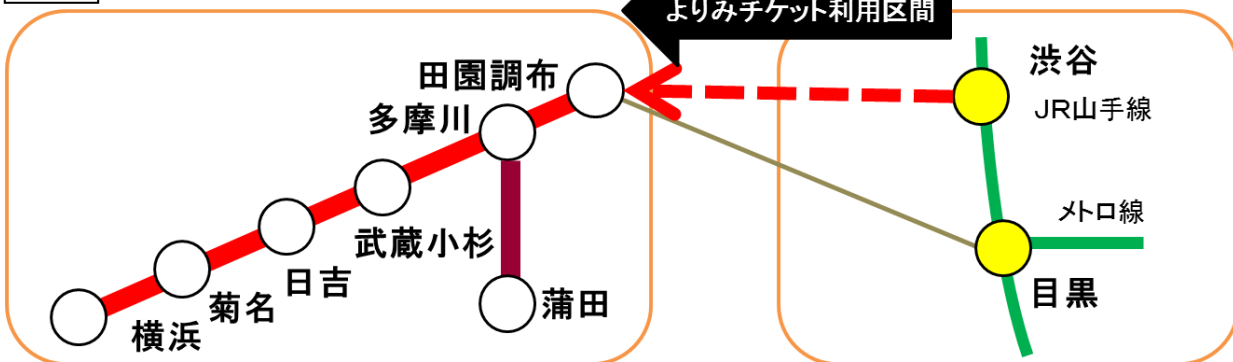

図1

図2

(7) ご利用方法

1. 乗車時(自動改札機通行不可)

「渋谷よりみチケット」を渋谷駅改札窓口に設置されている専用入場機で乗車日を印字し、駅係員に対象定期を提示し乗車する。

2. 降車時(自動改札機通行不可)

定期券区間内各駅で降車する際、対象定期券と一緒に「渋谷よりみチケット」を係員窓口にて提示し下車する。

(8) ご利用に際しての注意事項