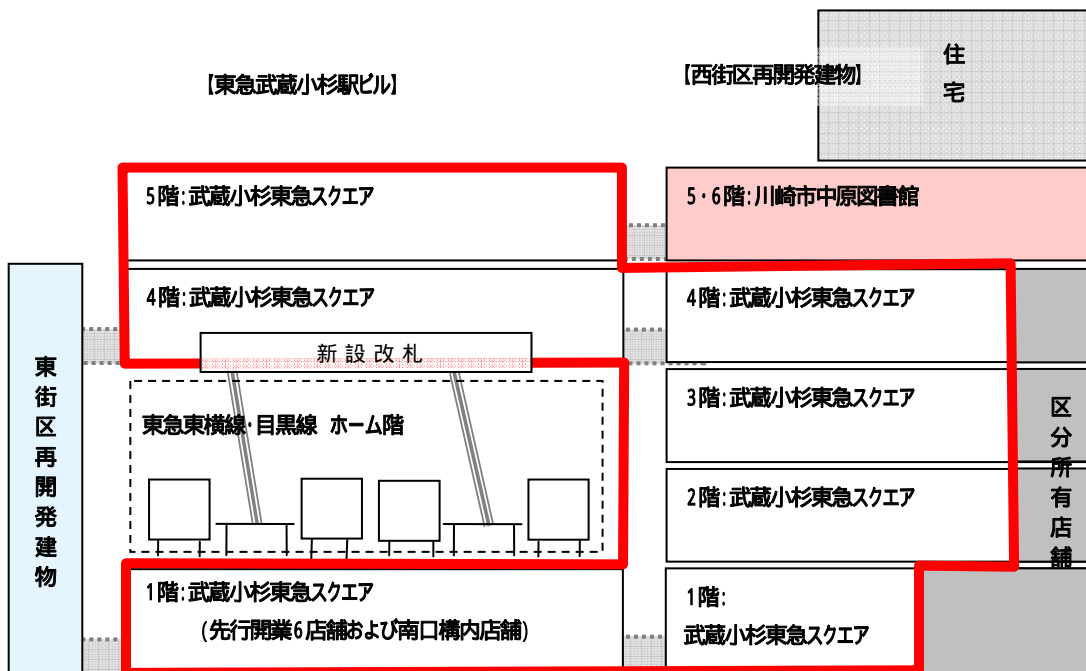

【別紙1】「武蔵小杉東急スクエア」の概要

武蔵小杉東急スクエア 施設概要

売場面積 11,204㎡(既存店舗含む)

開業 2013年春予定

東急線武蔵小杉駅南口構内の既存店舗と、建設中の東急武蔵小杉駅ビルおよび武蔵小杉駅南口地区西街区第一種市街地再開発事業により建設される建物(以下、西街区再開発建物)の一部フロアを、一体の商業施設として当社が運営します。

(参考)東急武蔵小杉駅ビル 概要

所在地 神奈川県川崎市中原区小杉町三丁目472番地ほか
規模 地上3階(建築基準法上の表記)
延床面積 7,630㎡(駅舎部分含む)
建築主 東京急行電鉄株式会社
用途 駅施設、商業施設

(参考)西街区再開発建物 概要

所在地 神奈川県川崎市中原区小杉町三丁目1301番
規模 地上39階 地下2階
延床面積 66,465㎡
建築主 武蔵小杉駅南口地区西街区市街地再開発組合
用途 商業施設、共同住宅、公共公益施設(図書館)、変電所、駐車場など

建物 概略図