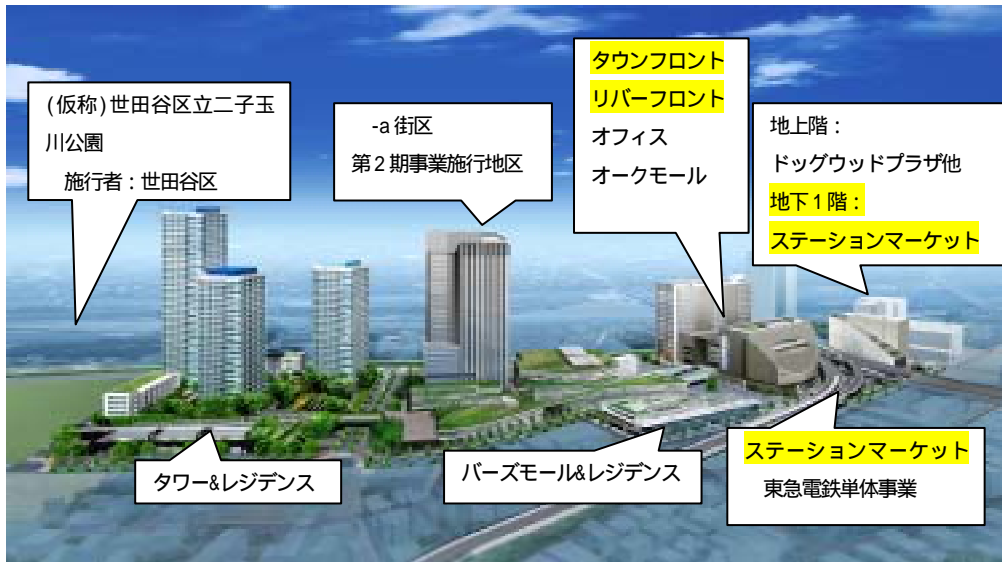

My style My place

二子玉川ライズ・ショッピングセンター

当施設のコンセプトは「自分らしさが広がる場所～My style My place」。自分自身のスタイル、価値観をしっかりと持っているお客さまが、都市と自然が融和した心地よい空間の中で、自分たちの価値観やライフスタイルにあわせて、気軽に利用していただけるショッピングセンターを目指します。

各館の特徴

- ・当施設はタウンフロント（B1F～8F）、リバーフロント（B1F～5F）、ステーションマーケット（B1F～1F）の3館で構成しています。
- ・「タウンフロント」は、3館の中でもっとも大きなボリュームを誇り、1F～6Fでは、“二子玉川における上質なカジュアル”をテーマに日常生活に彩りを提供するファッション、雑貨の話題店、人気店が多数出店します。なかでも3Fについては、イメージフロアとして、『二子玉川で過ごす11:25』という時間のモチベーションをイメージし、ターゲットのみならずカップルやファミリーへのトータルスタイルを提案するフロアとなります。
飲食フロアの7Fは、家族やオフィスワーカーのご利用にも対応したカジュアル・レストランが多数出店します。
- ・「リバーフロント」は、大型専門店中心の構成となっており、ファッションや雑貨店のほか、ライフスタイルショップやサービスショップなど、人気店が多数出店します。
- ・「ステーションマーケット」は、街の玄関口として、新しい二子玉川への期待感を醸成するとともに、駅利用のお客さまに生活利便機能として、日常性を意識した店舗構成としています。
- ・地下1階は、「タウンフロント」、「リバーフロント」、「ステーションマーケット」が一体のフロアとなっており、日常からハレの日まで、日々の食卓に彩りを提供する、二子玉川地区最大級の食料品フロアが誕生します。

全体配置図

- a 街区についてはB1Fのみ二子玉川ライズ・ショッピングセンター・ステーションマーケット。地上階（1F～8F）は二子玉川ライズ・ドッグウッドプラザ他。（フロアプラン参照）

フロアプラン

タウンフロントとリバーフロントの2F～5Fは各フロアに連絡通路が設置

- 1 ナトー・コーポレーション株式会社、東神開発株式会社の共同運営する商業施設
- 2 二子玉川ライズ・オークモール(2010年4月開業。地元権利者等の運営による商業施設)
- 3 他事業者が運営する施設

「二子玉川ライズ・ショッピングセンター」施設概要

所 在	東京都世田谷区玉川二丁目21番1号		
店 舗 面 積	タウンフロント、リバーフロント	約27,000㎡	
	ステーションマーケット	約4,600㎡	
	うち、東急百貨店出店部分	約5,000㎡	
	東急ストア出店部分	約1,000㎡	
店 舗 数	157店舗		
駐 車 場	約800台		
開 業	2011年3月17日		

タウンフロント1階エントランスホールイメージ

街区イメージ

二子玉川ライズ・ショッピングセンターは上記黄色で示した施設により構成されます。

I 街区イメージ

← 至 中央林間

至 渋谷

至 大井町

出店テナントリスト(順不同)

タウンフロント