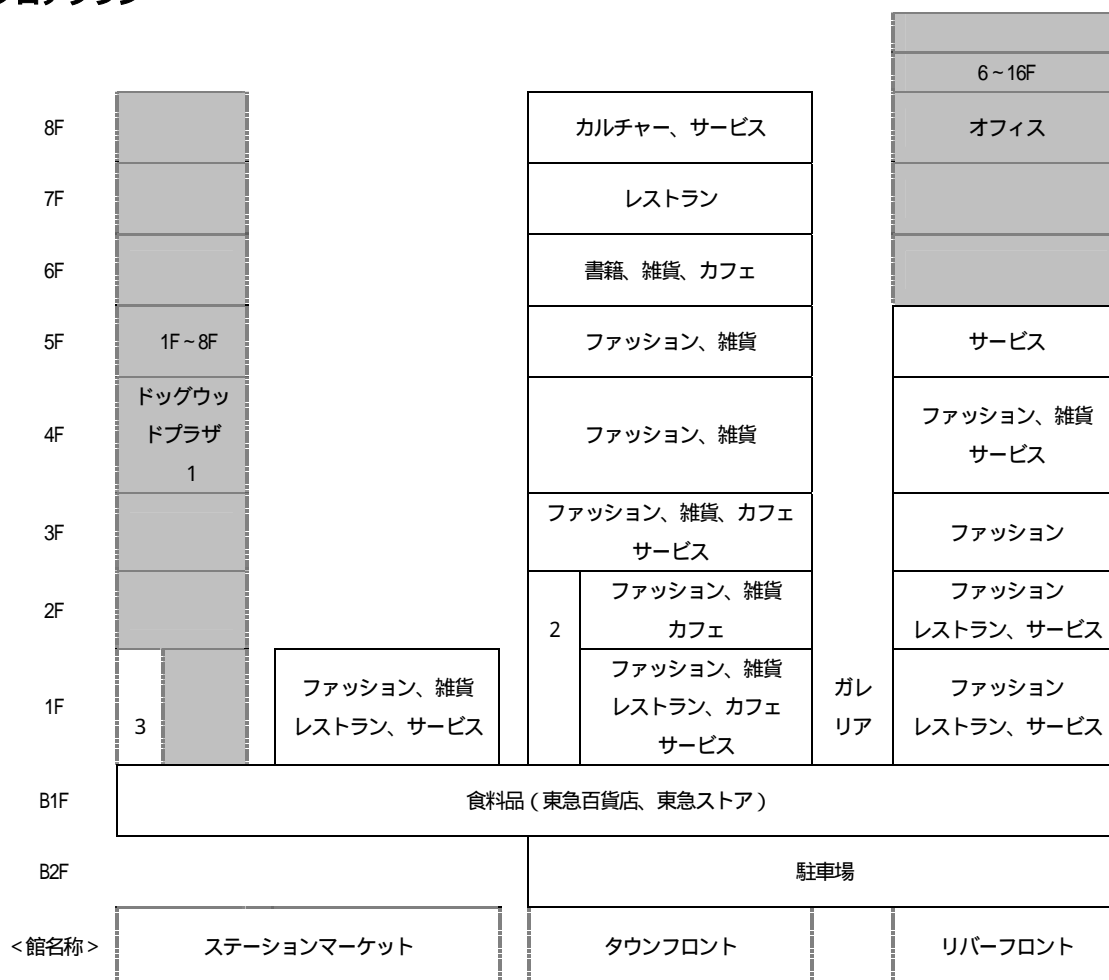

当施設は東急田園都市線・大井町線の二子玉川駅改札前から東側にかけて立地し、コアターゲットを30代後半の女性、ボリュームターゲットを20代後半～30代前半の女性に設定した3館で構成するショッピングセンターです。3館が1フロアで繋がった地下1階には、東急百貨店が展開する「東急フードショー」と、東急ストアによる「東急ストア」が出店し、二子玉川地区最大級(店舗面積:約6,000㎡)の食料品フロアが誕生するほか、“二子玉川における上質なカジュアル”をテーマに日常生活に彩りを提供するファッション、雑貨、飲食店など、全157店舗が出店します。

My style My place

二子玉川ライズ・ショッピングセンター

当施設のコンセプトは「自分らしさが広がる場所～My style My place」。自分自身のスタイル、価値観をしっかりと持っているお客さまが、都市と自然が融和した心地よい空間の中で、自分たちの価値観やライフスタイルにあわせて、気軽に利用していただけるショッピングセンターを目指します。

各館の特徴

- ・当施設はタウンフロント（B1F～8F）、リバーフロント（B1F～5F）、ステーションマーケット（B1F～1F）の3館で構成しています。
- ・「タウンフロント」は、3館の中でもっとも大きなボリュームを誇り、1F～6Fでは、“二子玉川における上質なカジュアル”をテーマに日常生活に彩りを提供するファッション、雑貨の話題店、人気店が多数出店します。なかでも3Fについては、イメージフロアとして、『二子玉川で過ごす11:25』という時間のモチベーションをイメージし、ターゲットのみならずカップルやファミリーへのトータルスタイルを提案するフロアとなります。
飲食フロアの7Fは、家族やオフィスワーカーのご利用にも対応したカジュアル・レストランが多数出店します。
- ・「リバーフロント」は、大型専門店中心の構成となっており、ファッションや雑貨店のほか、ライフスタイルショップやサービスショップなど、人気店が多数出店します。
- ・「ステーションマーケット」は、街の玄関口として、新しい二子玉川への期待感を醸成するとともに、駅利用のお客さまに生活利便機能として、日常性を意識した店舗構成としています。
- ・地下1階は、「タウンフロント」、「リバーフロント」、「ステーションマーケット」が一体のフロアとなっており、日常からハレの日まで、日々の食卓に彩りを提供する、二子玉川地区最大級の食料品フロアが誕生します。

全体配置図

- a 街区についてはB1Fのみ二子玉川ライズ・ショッピングセンター・ステーションマーケット。地上階（1F～8F）は二子玉川ライズ・ドッグウッドプラザ他。（フロアプラン参照）

フロアプラン

タウンフロントとリバーフロントの2F～5Fは各フロアに連絡通路が設置

- 1 ナトー・コーポレーション株式会社、東神開発株式会社の共同運営する商業施設
- 2 二子玉川ライズ・オークモール(2010年4月開業。地元権利者等の運営による商業施設)
- 3 他事業者が運営する施設