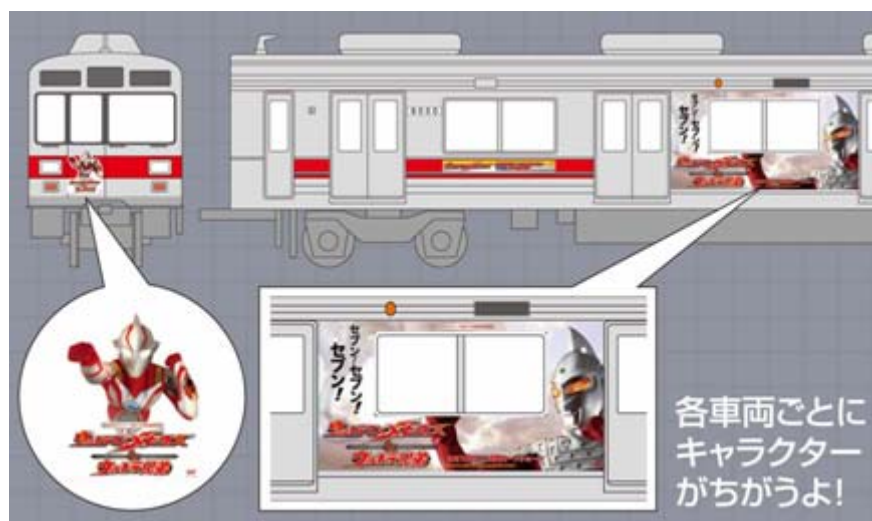

東急ワンデーオープンチケットの概要

利用範囲：東急線鉄道全線(こどもの国線・世田谷線含む)

横浜高速みなとみらい線ではご利用になれません。

有効期間：発売当日限り(前売りはしません)

発売場所：東急線全駅(恩田・こどもの国駅、世田谷線各駅を除く)

自動券売機のみで発売します。

田園都市線渋谷駅は「東急線定期券うりば(営業時間：7時半～20時)」内の自動券売機で発売します。

発売金額：おとな640円、こども320円

スタンプラリー参加者以外の方もお求めになれます。

「ウルトラマン トレイン」の概要

運転期間 2006年7月15日(土)～8月31日(木)

運行しない日もあります。

運行区間 東横線渋谷～みなとみらい線元町・中華街駅間 1日平均7～8往復

使用車両 東急9000系(8両編成)

内 容 車体にウルトラマン歴代ヒーローのイラストを描いた列車(号車ごとにイラストが異なります)を運行します。車内にはウルトラ35ヒーローやウルトラマンシリーズ名場面集などのポスターを掲示します。

そ の 他 運転ダイヤは、「東京急行電鉄ホームページ」または「東急お客さまセンター」でご案内します。

「ウルトラマン トレイン」のイメージ