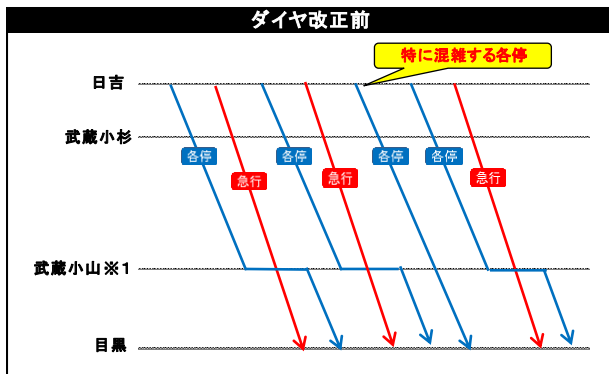

<朝ラッシュ時の混雑緩和施策>

- ・田園都市線：朝ラッシュピーク直前・直後の準急3本を急行に変更
- ・目黒線：朝ラッシュピーク時間帯における急行・各駅停車の運転パターンを均等化
平日早朝の南北線への直通列車増発および下り目黒始発列車の増発

- ・東横線：朝ラッシュピーク時間帯一部列車の発着時刻を変更

<その他>

- ・東横線：平日、土休日の一部時間帯増発
土休日の一部東武東上線直通列車の行先延長
- ・こどもの国線：田園都市線のダイヤ改正に伴い、一部列車の発着時刻を変更

詳細は別紙のとおりです。

以 上

<別紙>

【東急線ダイヤ改正の概要】

1. ダイヤ改正日:3月16日(土)
2. 実施路線:東横線、目黒線、田園都市線、大井町線、こどもの国線
3. 実施内容

■平日夕夜時間帯の混雑緩和・利便性向上

- (1)田園都市線:早めの帰宅ラッシュ時間帯の輸送力を増強
○渋谷発17時台~19時台に、下り各駅停車を3本増発
- (2)大井町線:田園都市線への直通列車の増発
○19時台~23時台の田園都市線直通急行(長津田行き)を8本から10本へ増発
- (3)目黒線:南北線・三田線直通列車の増発
○18時台上り南北線直通各駅停車、20時台上り三田線直通急行各1本の計2本増発
○18時台下り南北線直通各駅停車、19時台下り三田線直通各駅停車各1本の計2本増発

■朝ラッシュ時の混雑緩和

- (1)田園都市線:朝ラッシュピーク直前・直後の準急を急行に変更し速達性を向上
○朝ラッシュピーク直前1本、直後2本の準急を急行に変更
- (2)目黒線:朝ラッシュピーク時間帯における急行・各駅停車の運転パターンの均等化
○「急行待ち合わせのない各駅停車」は混雑率が特に高くなる傾向があるため、ピーク時間帯はこれを無くし、急行と各駅停車を交互に運転するパターンに統一し、混雑の平準化を図ります。