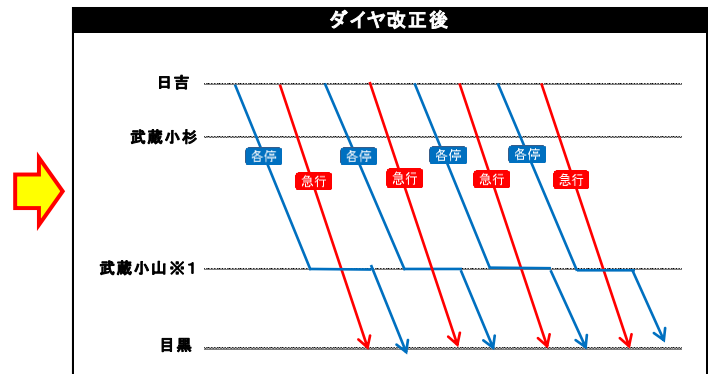

1. ○平日6時台 上り武蔵小杉発南北線直通列車への急行を1本増発
2. ○平日6時台 下り目黒始発各駅停車2本増発
- (3)東横線:朝ラッシュピーク時間帯一部列車の発着時刻を変更
  ○各駅停車の運転間隔が開かないよう一部列車の発着時刻を変更します。