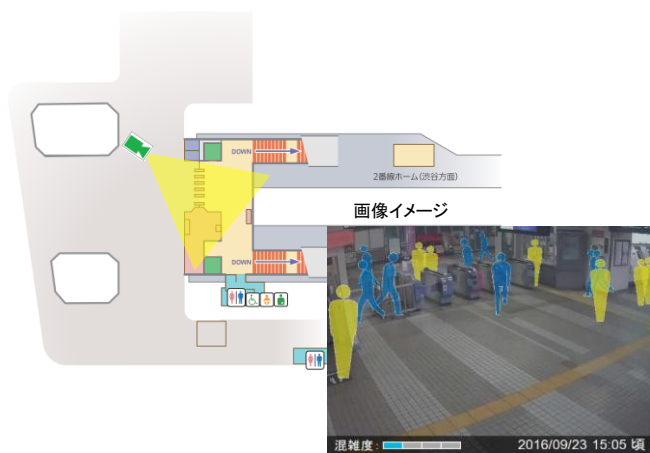

宮前平

画像イメージ

駅視-vision対象カメラ位置図

■田園都市線

鷺沼

たまプラーザ

あざみ野

江田

市が尾

藤が丘

駅視-vision対象カメラ位置図

■田園都市線

青葉台

画像イメージ

田奈

画像イメージ

長津田

画像イメージ

つくし野

画像イメージ

すずかけ台

画像イメージ

南町田

画像イメージ

駅視-vision対象カメラ位置図

■ 田園都市線

つきみ野

中央林間

駅視-vision対象カメラ位置図

■大井町線

大井町

画像イメージ