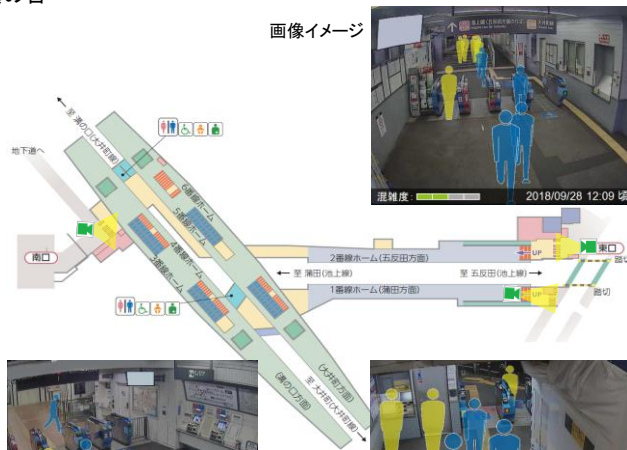

駅視-vision対象カメラ位置図

■ 田園都市線

つきみ野

中央林間

駅視-vision対象カメラ位置図

■大井町線

大井町

画像イメージ

下神明

画像イメージ

戸越公園

画像イメージ

中延

画像イメージ

荏原町

画像イメージ

旗の台

画像イメージ

駅視-vision対象カメラ位置図

■大井町線

北千束

画像イメージ

緑が丘

画像イメージ