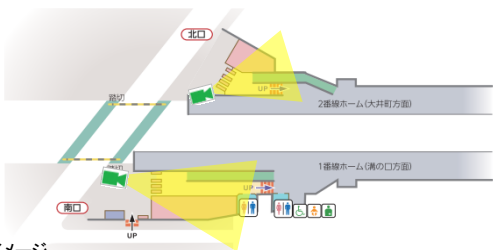

市が尾

藤が丘

駅視-vision対象カメラ位置図

■田園都市線

青葉台

画像イメージ

田奈

画像イメージ

長津田

画像イメージ

つくし野

画像イメージ

すずかけ台

画像イメージ

南町田

画像イメージ

駅視-vision対象カメラ位置図

■ 田園都市線

つきみ野

中央林間

駅視-vision対象カメラ位置図

■大井町線

大井町

画像イメージ

下神明

画像イメージ

戸越公園

画像イメージ

中延

画像イメージ

荏原町

画像イメージ