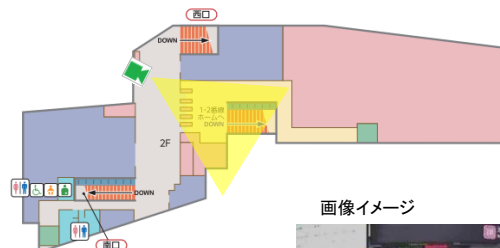

駅視-vision対象カメラ位置図

■田園都市線

石川台

雪が谷大塚

御嶽山

久が原

千鳥町

池上