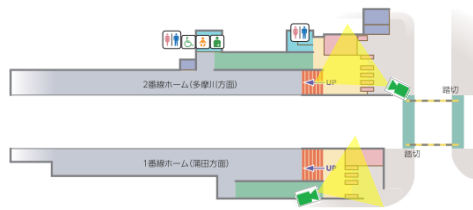

旗の台

画像イメージ

駅視-vision対象カメラ位置図

■大井町線

北千束

画像イメージ

緑が丘

画像イメージ

九品仏

画像イメージ

尾山台

画像イメージ

等々力

画像イメージ

上野毛

画像イメージ

駅視-vision対象カメラ位置図

■多摩川線

沼部

画像イメージ

鶉の木

画像イメージ

下丸子

画像イメージ

武蔵新田

画像イメージ

矢口渡

画像イメージ

蒲田

画像イメージ

駅視-vision対象カメラ位置図

■池上線