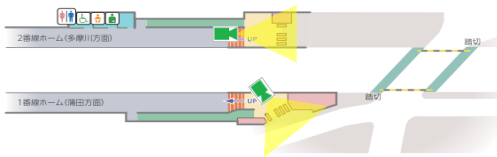

下神明

画像イメージ

戸越公園

画像イメージ

中延

画像イメージ

荏原町

画像イメージ

旗の台

画像イメージ

駅視-vision対象カメラ位置図

■大井町線

北千束

画像イメージ

緑が丘

画像イメージ

九品仏

画像イメージ

尾山台

画像イメージ

等々力

画像イメージ

上野毛

画像イメージ

駅視-vision対象カメラ位置図

■多摩川線

沼部

画像イメージ

鶉の木

画像イメージ

下丸子

画像イメージ