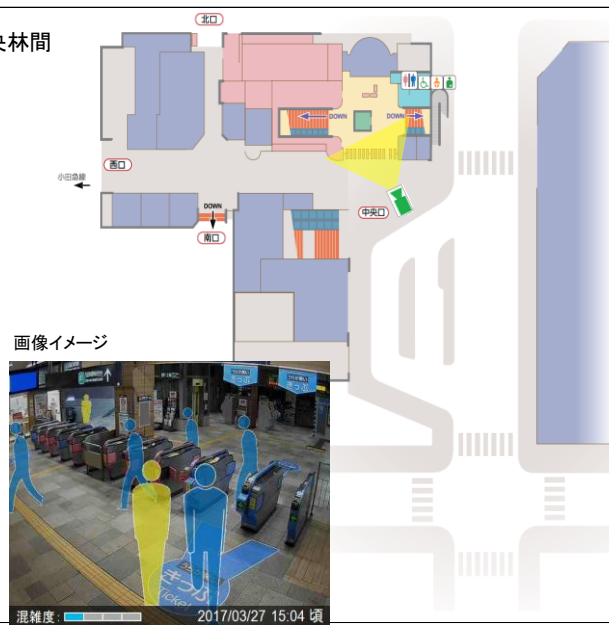

宮前平

画像イメージ

駅視-vision対象カメラ位置図

■田園都市線

鷺沼

たまプラーザ

あざみ野

江田

市が尾

藤が丘

駅視-vision対象カメラ位置図

■田園都市線

青葉台

画像イメージ

田奈

画像イメージ

長津田

画像イメージ

つくし野

画像イメージ

すずかけ台

画像イメージ

南町田

画像イメージ

駅視-vision対象カメラ位置図

■ 田園都市線

つきみ野

中央林間

駅視-vision対象カメラ位置図

■大井町線

大井町

画像イメージ