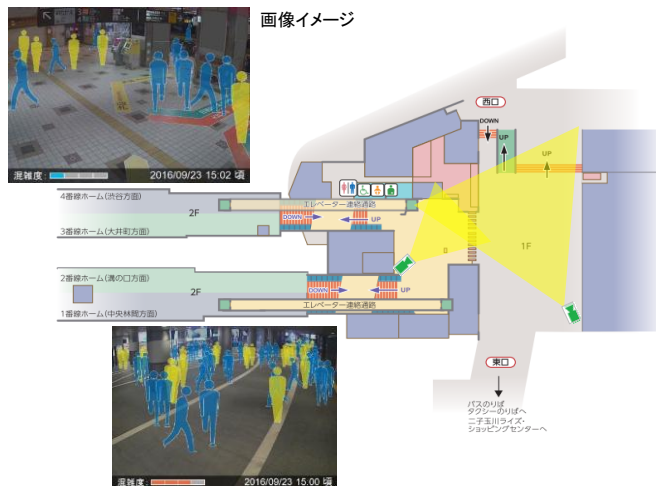

大岡山

駅視-vision対象カメラ位置図

■目黒線

奥沢

画像イメージ

駅視-vision対象カメラ位置図

■田園都市線

池尻大橋

用賀

画像イメージ

二子玉川

画像イメージ

駅視-vision対象カメラ位置図

■田園都市線

二子新地

画像イメージ

高津

画像イメージ

溝の口

画像イメージ

梶が谷

画像イメージ

宮崎台

画像イメージ

宮前平

画像イメージ

駅視-vision対象カメラ位置図

■田園都市線

鷺沼

たまプラーザ

あざみ野

江田