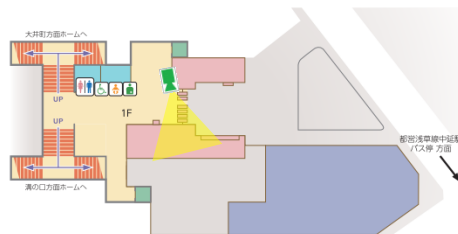

市が尾

藤が丘

駅視-vision対象カメラ位置図

■田園都市線

青葉台

画像イメージ

田奈

画像イメージ

駅視-vision対象カメラ位置図

■ 田園都市線

つきみ野

中央林間

駅視-vision対象カメラ位置図

■大井町線

大井町

画像イメージ

下神明

画像イメージ

戸越公園

画像イメージ

中延

画像イメージ

荏原町

画像イメージ

旗の台

画像イメージ

駅視-vision対象カメラ位置図

■大井町線

北千束

画像イメージ

緑が丘

画像イメージ