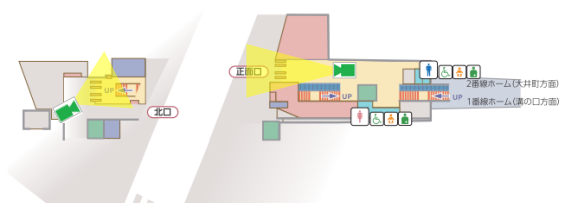

旗の台

画像イメージ

駅視-vision対象カメラ位置図

■大井町線

北千束

画像イメージ

緑が丘

画像イメージ

九品仏

画像イメージ

尾山台

画像イメージ

等々力

画像イメージ

上野毛

画像イメージ

駅視-vision対象カメラ位置図

■多摩川線

沼部

画像イメージ

鶉の木

画像イメージ

下丸子

画像イメージ

武蔵新田

画像イメージ

矢口渡

画像イメージ

蒲田

画像イメージ

駅視-vision対象カメラ位置図

■池上線