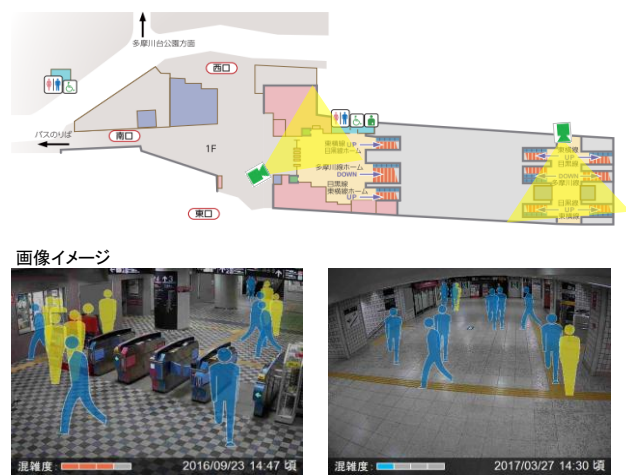

中目黒駅の駅構内図にカメラの位置を示しています。黄色のコーンがカメラの視野範囲を示しています。

画像イメージ

混雑度: 2018/09/23 10:20 頃

混雑度: 2016/09/23 15:02 頃

祐天寺

祐天寺駅の駅構内図にカメラの位置を示しています。黄色のコーンがカメラの視野範囲を示しています。

画像イメージ

混雑度: 2016/09/23 14:56 頃

混雑度: 2016/09/23 15:11 頃

学芸大学

学芸大学駅の駅構内図にカメラの位置を示しています。黄色のコーンがカメラの視野範囲を示しています。

画像イメージ

混雑度: 2017/03/27 14:29 頃

都立大学

都立大学駅の駅構内図にカメラの位置を示しています。黄色のコーンがカメラの視野範囲を示しています。

画像イメージ

混雑度: 2018/09/23 10:20 頃

駅視-vision対象カメラ位置図

■東横線

自由が丘

田園調布

多摩川

新丸子

武蔵小杉

画像イメージ

元住吉

駅視-vision対象カメラ位置図

■東横線

日吉

画像イメージ

綱島

画像イメージ