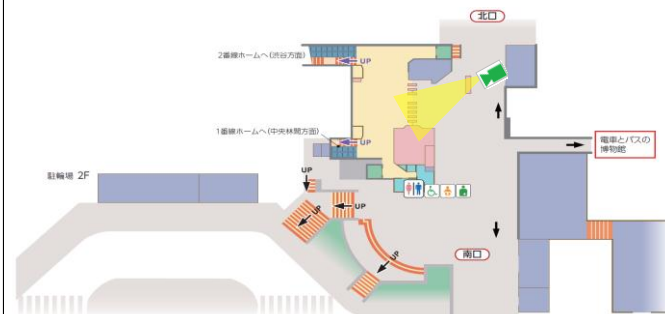

用賀

画像イメージ

二子玉川

画像イメージ

駅視-vision対象カメラ位置図

■田園都市線

二子新地

画像イメージ

高津

画像イメージ

溝の口

画像イメージ

梶が谷

画像イメージ

宮崎台

画像イメージ

宮前平

画像イメージ

駅視-vision対象カメラ位置図

■田園都市線

鷺沼

たまプラーザ

あざみ野

江田

市が尾

藤が丘

駅視-vision対象カメラ位置図

■田園都市線

青葉台

画像イメージ

田奈

画像イメージ