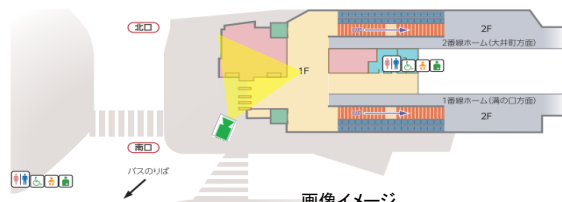

駅視-vision対象カメラ位置図

■ 田園都市線

つきみ野

中央林間

駅視-vision対象カメラ位置図

■大井町線

大井町

画像イメージ

下神明

画像イメージ

戸越公園

画像イメージ

中延

画像イメージ

荏原町

画像イメージ

旗の台

画像イメージ

駅視-vision対象カメラ位置図

■大井町線

北千束

画像イメージ

緑が丘

画像イメージ

九品仏

画像イメージ

尾山台

画像イメージ

等々力

画像イメージ

上野毛

画像イメージ