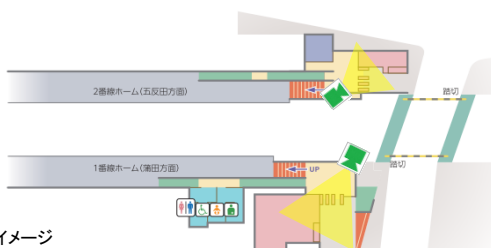

五反田

画像イメージ

大崎広小路

画像イメージ

戸越銀座

画像イメージ

荏原中延

画像イメージ

長原

画像イメージ

洗足池

画像イメージ

駅視-vision対象カメラ位置図

■田園都市線

石川台

画像イメージ

雪が谷大塚

画像イメージ

御嶽山

画像イメージ

久が原

画像イメージ

千鳥町

画像イメージ

池上

画像イメージ

駅視-vision対象カメラ位置図

■ 田園都市線

連沼

画像イメージ