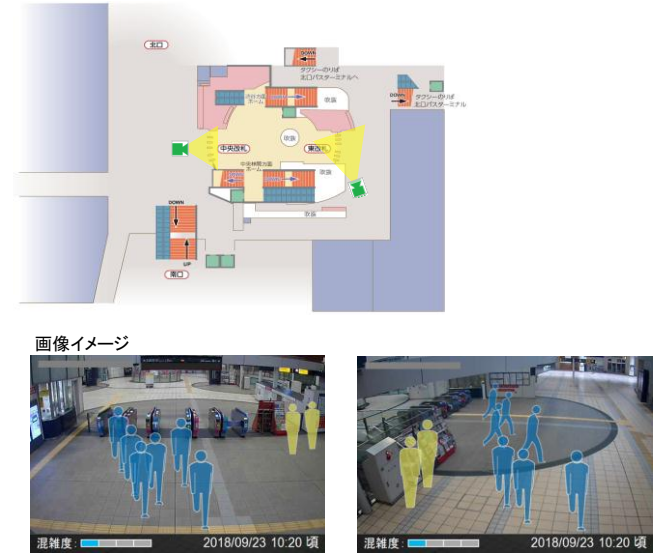

用賀

画像イメージ

二子玉川

画像イメージ

駅視-vision対象カメラ位置図

■田園都市線

二子新地

画像イメージ

宮前平

画像イメージ

駅視-vision対象カメラ位置図

■田園都市線

鷺沼

たまプラーザ

あざみ野

江田

市が尾

藤が丘

駅視-vision対象カメラ位置図

■田園都市線

青葉台

画像イメージ

田奈

画像イメージ