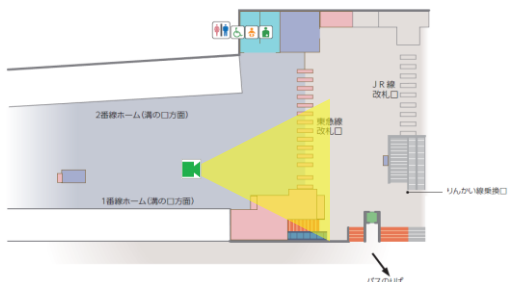

市が尾

藤が丘

駅視-vision対象カメラ位置図

■田園都市線

青葉台

画像イメージ

田奈

画像イメージ

長津田

画像イメージ

つくし野

画像イメージ

すずかけ台

画像イメージ

南町田

画像イメージ

駅視-vision対象カメラ位置図

■ 田園都市線

つきみ野

中央林間

駅視-vision対象カメラ位置図

■大井町線

大井町

画像イメージ

下神明

画像イメージ

戸越公園

画像イメージ

中延

画像イメージ

荏原町

画像イメージ