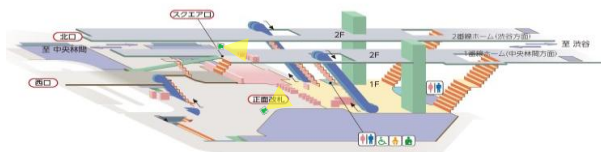

用賀

画像イメージ

二子玉川

画像イメージ

駅視-vision対象カメラ位置図

■田園都市線

二子新地

画像イメージ

高津

画像イメージ

溝の口

画像イメージ

梶が谷

画像イメージ

宮崎台

画像イメージ

宮前平

画像イメージ

駅視-vision対象カメラ位置図

■田園都市線

鷺沼

たまプラーザ

あざみ野

江田

市が尾

藤が丘

駅視-vision対象カメラ位置図

■田園都市線

青葉台

画像イメージ

田奈

画像イメージ