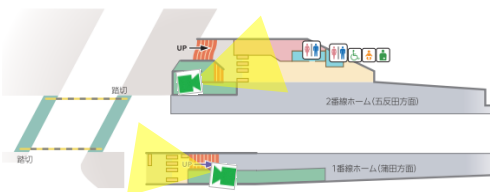

長原

画像イメージ

洗足池

画像イメージ

駅視-vision対象カメラ位置図

■田園都市線

石川台

画像イメージ

雪が谷大塚

画像イメージ

御嶽山

画像イメージ

久が原

画像イメージ

千鳥町

画像イメージ

池上

画像イメージ

駅視-vision対象カメラ位置図

■ 田園都市線

連沼

画像イメージ