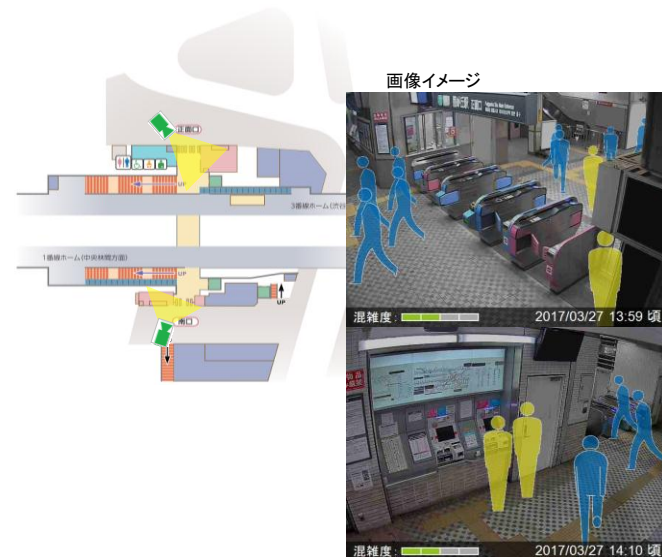

宮前平

画像イメージ

駅視-vision対象カメラ位置図

■田園都市線

鷺沼

たまプラーザ

あざみ野

江田

市が尾

藤が丘

駅視-vision対象カメラ位置図

■田園都市線

青葉台

画像イメージ

田奈

画像イメージ