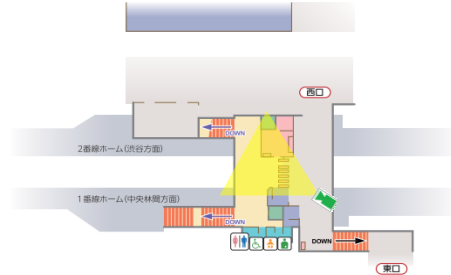

宮前平

画像イメージ

駅視-vision対象カメラ位置図

■田園都市線

鷺沼

たまプラーザ

あざみ野

江田

市が尾

藤が丘

駅視-vision対象カメラ位置図

■田園都市線

青葉台

画像イメージ

田奈

画像イメージ

長津田

画像イメージ

つくし野

画像イメージ

すずかけ台

画像イメージ

南町田

画像イメージ

駅視-vision対象カメラ位置図

■ 田園都市線

つきみ野

中央林間

駅視-vision対象カメラ位置図

■大井町線

大井町

画像イメージ