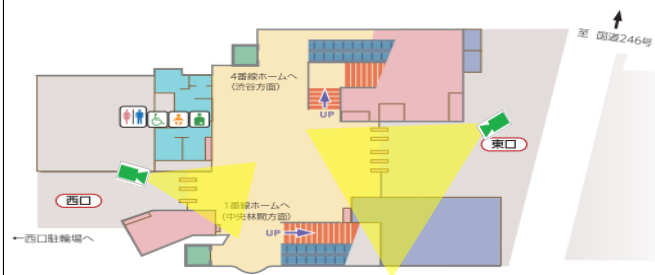

画像イメージ

三軒茶屋

画像イメージ

駒沢大学

画像イメージ

画像イメージ

桜新町

画像イメージ

用賀

画像イメージ

二子玉川

画像イメージ

駅視-vision対象カメラ位置図

■田園都市線

二子新地

画像イメージ

高津

画像イメージ

溝の口

画像イメージ

梶が谷

画像イメージ

宮崎台

画像イメージ

宮前平

画像イメージ

駅視-vision対象カメラ位置図

■田園都市線

鷺沼

たまプラーザ

あざみ野

江田