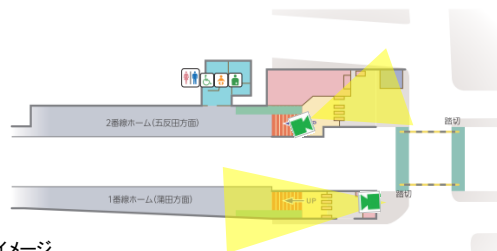

長原

画像イメージ

洗足池

画像イメージ

駅視-vision対象カメラ位置図

■田園都市線

石川台

画像イメージ

雪が谷大塚

画像イメージ

御嶽山

画像イメージ

久が原

画像イメージ

千鳥町

画像イメージ

池上

画像イメージ

駅視-vision対象カメラ位置図

■ 田園都市線

連沼

画像イメージ