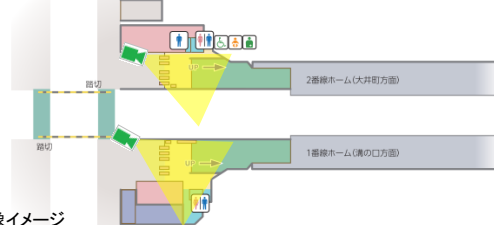

駅視-vision対象カメラ位置図

■ 田園都市線

つきみ野

中央林間

駅視-vision対象カメラ位置図

■大井町線

大井町

画像イメージ

下神明

画像イメージ

戸越公園

画像イメージ

中延

画像イメージ

荏原町

画像イメージ

旗の台

画像イメージ

駅視-vision対象カメラ位置図

■大井町線

北千束

画像イメージ

緑が丘

画像イメージ

九品仏

画像イメージ

尾山台

画像イメージ

等々力

画像イメージ

上野毛

画像イメージ