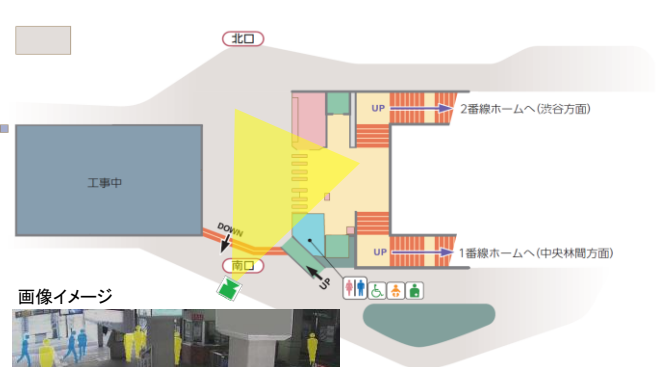

用賀

画像イメージ

二子玉川

画像イメージ

駅視-vision対象カメラ位置図

■田園都市線

二子新地

画像イメージ

高津

画像イメージ

溝の口

画像イメージ

梶が谷

画像イメージ

宮崎台

画像イメージ

宮前平

画像イメージ

駅視-vision対象カメラ位置図

■田園都市線

鷺沼

たまプラーザ

あざみ野

江田

市が尾

藤が丘

駅視-vision対象カメラ位置図

■田園都市線

青葉台

画像イメージ

田奈

画像イメージ