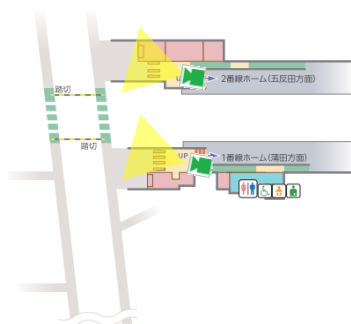

武蔵新田

画像イメージ

矢口渡

画像イメージ

蒲田

画像イメージ

駅視-vision対象カメラ位置図

■池上線

五反田

画像イメージ

大崎広小路

画像イメージ

戸越銀座

画像イメージ

荏原中延

画像イメージ

長原

画像イメージ

洗足池

画像イメージ

駅視-vision対象カメラ位置図

■田園都市線

石川台

画像イメージ

池上

画像イメージ

駅視-vision対象カメラ位置図

■ 田園都市線

連沼

画像イメージ