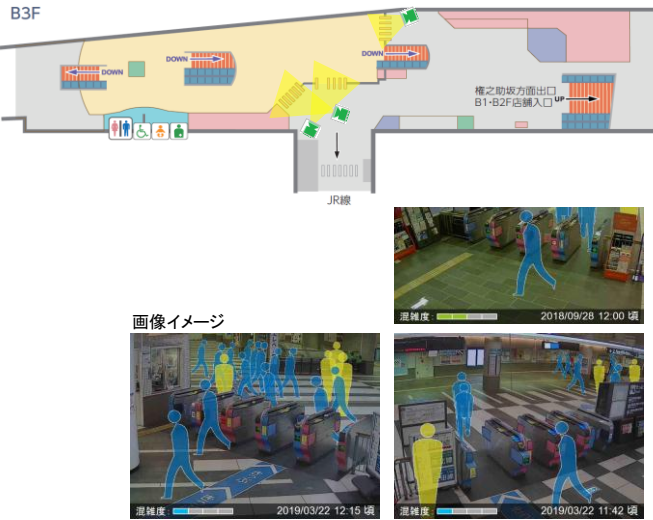

画像イメージ

元住吉

駅視-vision対象カメラ位置図

■東横線

日吉

画像イメージ

綱島

画像イメージ

駅視-vision対象カメラ位置図

■東横線

東白楽

画像イメージ

反町

画像イメージ

横浜

B3F

画像イメージ

駅視-vision対象カメラ位置図

■目黒線

目黒

不動前

武蔵小山

西小山

洗足