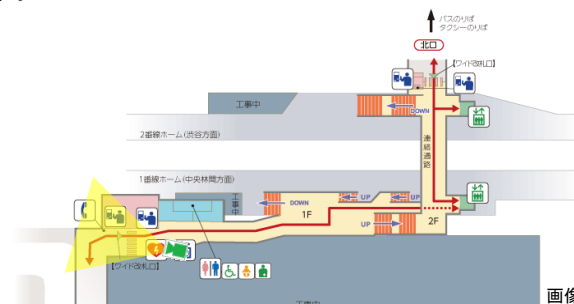

宮前平

画像イメージ

駅視-vision対象カメラ位置図

■田園都市線

鷺沼

たまプラーザ

あざみ野

江田

市が尾

藤が丘

駅視-vision対象カメラ位置図

■田園都市線

青葉台

画像イメージ

田奈

画像イメージ

長津田

画像イメージ

つくし野

画像イメージ

すずかけ台

画像イメージ

南町田

画像イメージ

駅視-vision対象カメラ位置図

■ 田園都市線

つきみ野

中央林間

駅視-vision対象カメラ位置図

■大井町線

大井町

画像イメージ