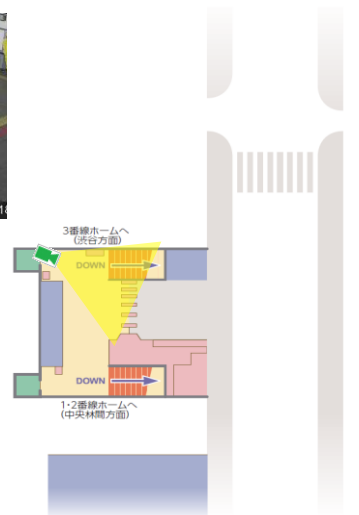

用賀

画像イメージ

二子玉川

画像イメージ

駅視-vision対象カメラ位置図

■田園都市線

二子新地

画像イメージ

高津

画像イメージ

溝の口

画像イメージ

梶が谷

画像イメージ

宮崎台

画像イメージ

宮前平

画像イメージ

駅視-vision対象カメラ位置図

■田園都市線

鷺沼

たまプラーザ

あざみ野

江田

市が尾

藤が丘

駅視-vision対象カメラ位置図

■田園都市線

青葉台

画像イメージ

田奈

画像イメージ