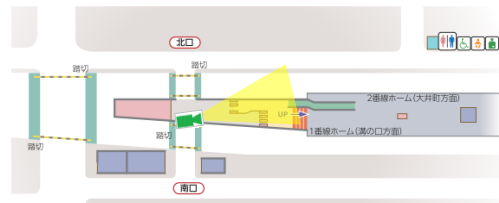

下神明

画像イメージ

戸越公園

画像イメージ

中延

画像イメージ

荏原町

画像イメージ

旗の台

画像イメージ

駅視-vision対象カメラ位置図

■大井町線

北千束

画像イメージ

緑が丘

画像イメージ

九品仏

画像イメージ

尾山台

画像イメージ

等々力

画像イメージ

上野毛

画像イメージ

駅視-vision対象カメラ位置図

■多摩川線

沼部

画像イメージ

鶉の木

画像イメージ

下丸子

画像イメージ