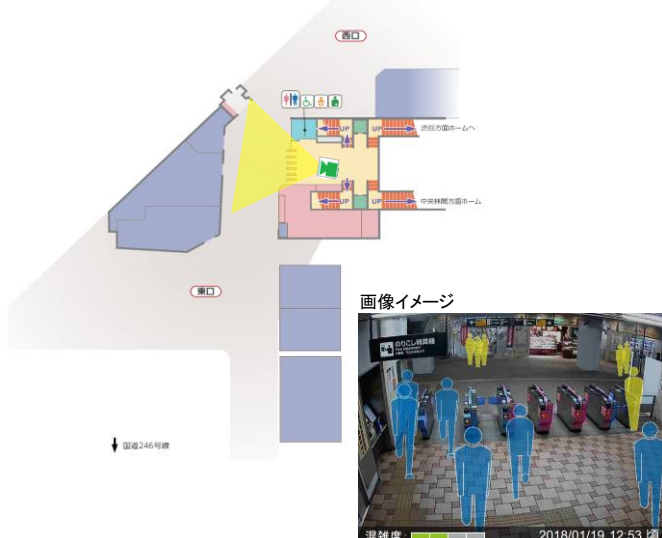

用賀

画像イメージ

二子玉川

画像イメージ

駅視-vision対象カメラ位置図

■田園都市線

二子新地

画像イメージ

宮前平

画像イメージ

駅視-vision対象カメラ位置図

■田園都市線

鷺沼

たまプラーザ

あざみ野

江田

市が尾

藤が丘

駅視-vision対象カメラ位置図

■田園都市線

青葉台

画像イメージ

田奈

画像イメージ