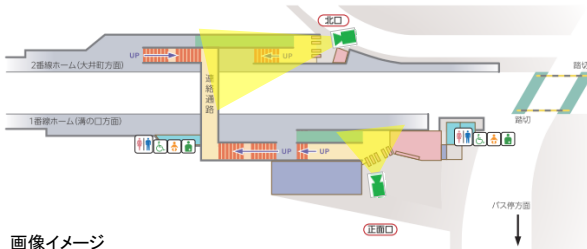

市が尾

藤が丘

駅視-vision対象カメラ位置図

■田園都市線

青葉台

画像イメージ

田奈

画像イメージ

駅視-vision対象カメラ位置図

■ 田園都市線

つきみ野

中央林間

駅視-vision対象カメラ位置図

■大井町線

大井町

画像イメージ

下神明

画像イメージ

戸越公園

画像イメージ

中延

画像イメージ

荏原町

画像イメージ

旗の台

画像イメージ

駅視-vision対象カメラ位置図

■大井町線

北千束

画像イメージ

緑が丘

画像イメージ