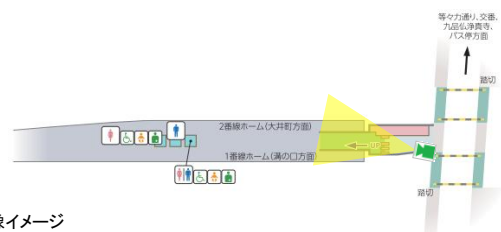

駅視-vision対象カメラ位置図

■ 田園都市線

つきみ野

中央林間

駅視-vision対象カメラ位置図

■大井町線

大井町

画像イメージ

下神明

画像イメージ

戸越公園

画像イメージ

中延

画像イメージ

荏原町

画像イメージ

旗の台

画像イメージ

駅視-vision対象カメラ位置図

■大井町線

北千束

画像イメージ

緑が丘

画像イメージ

九品仏

画像イメージ

尾山台

画像イメージ

等々力

画像イメージ

上野毛

画像イメージ