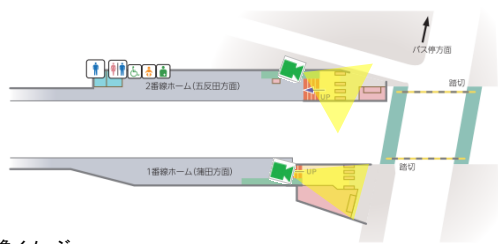

長原

画像イメージ

洗足池

画像イメージ

駅視-vision対象カメラ位置図

■田園都市線

石川台

画像イメージ

雪が谷大塚

画像イメージ

御嶽山

画像イメージ

久が原

画像イメージ

千鳥町

画像イメージ

池上

画像イメージ

駅視-vision対象カメラ位置図

■ 田園都市線

連沼

画像イメージ