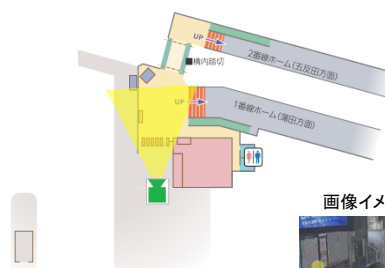

武蔵新田

画像イメージ

矢口渡

画像イメージ

蒲田

画像イメージ

駅視-vision対象カメラ位置図

■池上線

長原

画像イメージ

洗足池

画像イメージ

駅視-vision対象カメラ位置図

■田園都市線

石川台

画像イメージ

雪が谷大塚

画像イメージ

御嶽山

画像イメージ

久が原

画像イメージ

千鳥町

画像イメージ

池上

画像イメージ

駅視-vision対象カメラ位置図

■ 田園都市線

連沼

画像イメージ