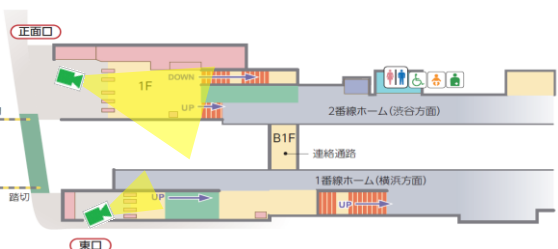

画像イメージ

元住吉

駅視-vision対象カメラ位置図

■東横線

日吉

画像イメージ

綱島

画像イメージ

大倉山

画像イメージ

菊名

画像イメージ

妙蓮寺

画像イメージ

白楽

画像イメージ

駅視-vision対象カメラ位置図

■東横線

東白楽

画像イメージ

反町

画像イメージ

横浜

B3F

画像イメージ

駅視-vision対象カメラ位置図

■目黒線

目黒

不動前

武蔵小山

西小山

洗足