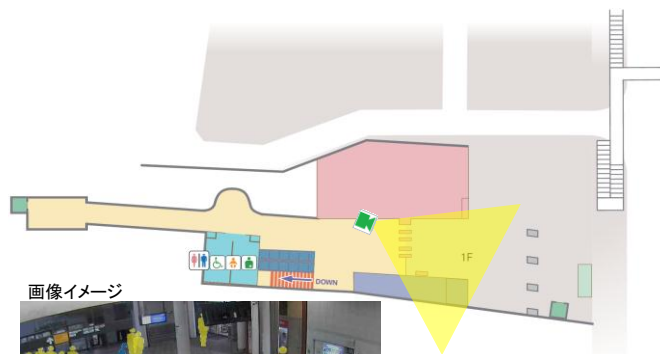

駅視-vision対象カメラ位置図

■東横線

東白楽

画像イメージ

反町

画像イメージ

横浜

B3F

画像イメージ

駅視-vision対象カメラ位置図

■目黒線

目黒

不動前

武蔵小山

西小山

洗足