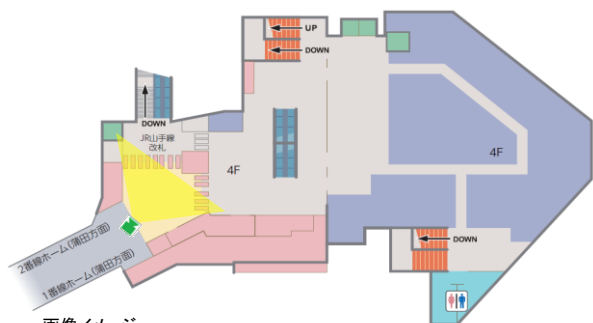

駅視-vision対象カメラ位置図

■多摩川線

沼部

画像イメージ

鶉の木

画像イメージ

下丸子

画像イメージ

武蔵新田

画像イメージ

矢口渡

画像イメージ

蒲田

画像イメージ

駅視-vision対象カメラ位置図

■池上線

五反田

画像イメージ

大崎広小路

画像イメージ

戸越銀座

画像イメージ

荏原中延

画像イメージ

長原

画像イメージ

洗足池

画像イメージ

駅視-vision対象カメラ位置図

■田園都市線

石川台

画像イメージ