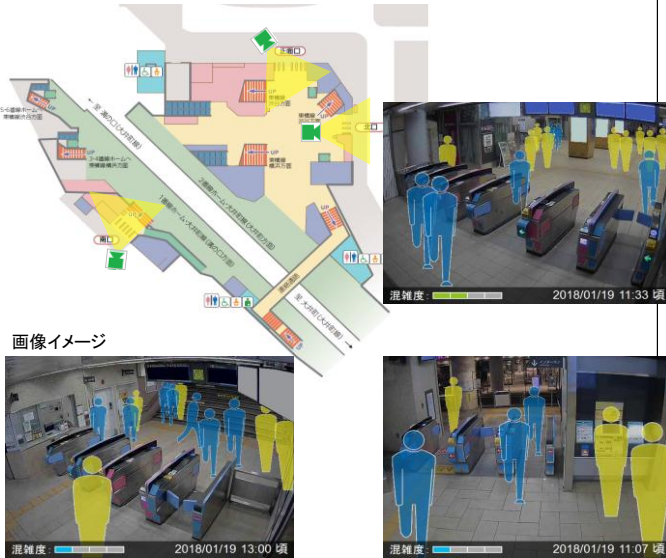

中目黒駅の駅構内図にカメラの位置を示しています。黄色のコーンがカメラの視野範囲を示しています。

画像イメージ

混雑度: 2018/09/23 10:20 頃

混雑度: 2016/09/23 15:02 頃

祐天寺

祐天寺駅の駅構内図にカメラの位置を示しています。黄色のコーンがカメラの視野範囲を示しています。

画像イメージ

混雑度: 2016/09/23 14:56 頃

混雑度: 2016/09/23 15:11 頃

学芸大学

学芸大学駅の駅構内図にカメラの位置を示しています。黄色のコーンがカメラの視野範囲を示しています。

画像イメージ

混雑度: 2017/03/27 14:29 頃

都立大学

都立大学駅の駅構内図にカメラの位置を示しています。黄色のコーンがカメラの視野範囲を示しています。

画像イメージ

混雑度: 2018/09/23 10:20 頃

駅視-vision対象カメラ位置図

■東横線

自由が丘

田園調布

多摩川

新丸子

武蔵小杉