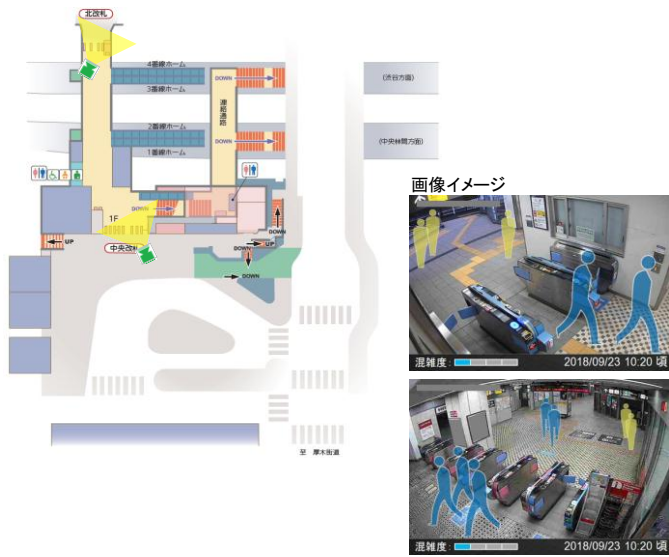

用賀

画像イメージ

二子玉川

画像イメージ

駅視-vision対象カメラ位置図

■田園都市線

二子新地

画像イメージ

高津

画像イメージ

溝の口

画像イメージ

梶が谷

画像イメージ

宮崎台

画像イメージ

宮前平

画像イメージ

駅視-vision対象カメラ位置図

■田園都市線

鷺沼

たまプラーザ

あざみ野

江田

市が尾

藤が丘

駅視-vision対象カメラ位置図

■田園都市線

青葉台

画像イメージ

田奈

画像イメージ