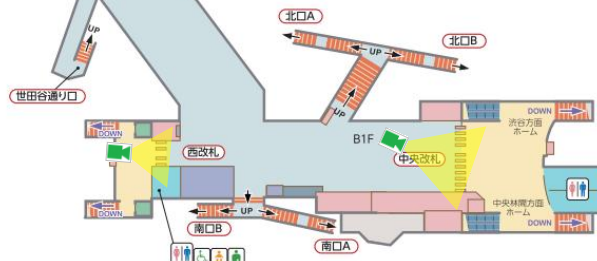

画像イメージ

駅視-vision対象カメラ位置図

■目黒線

目黒

不動前

武蔵小山

西小山

洗足

大岡山

駅視-vision対象カメラ位置図

■目黒線

奥沢

画像イメージ

駅視-vision対象カメラ位置図

■田園都市線

池尻大橋

画像イメージ

三軒茶屋

画像イメージ

駒沢大学

画像イメージ

画像イメージ

桜新町

画像イメージ

用賀

画像イメージ

二子玉川

画像イメージ

駅視-vision対象カメラ位置図

■田園都市線

二子新地

画像イメージ