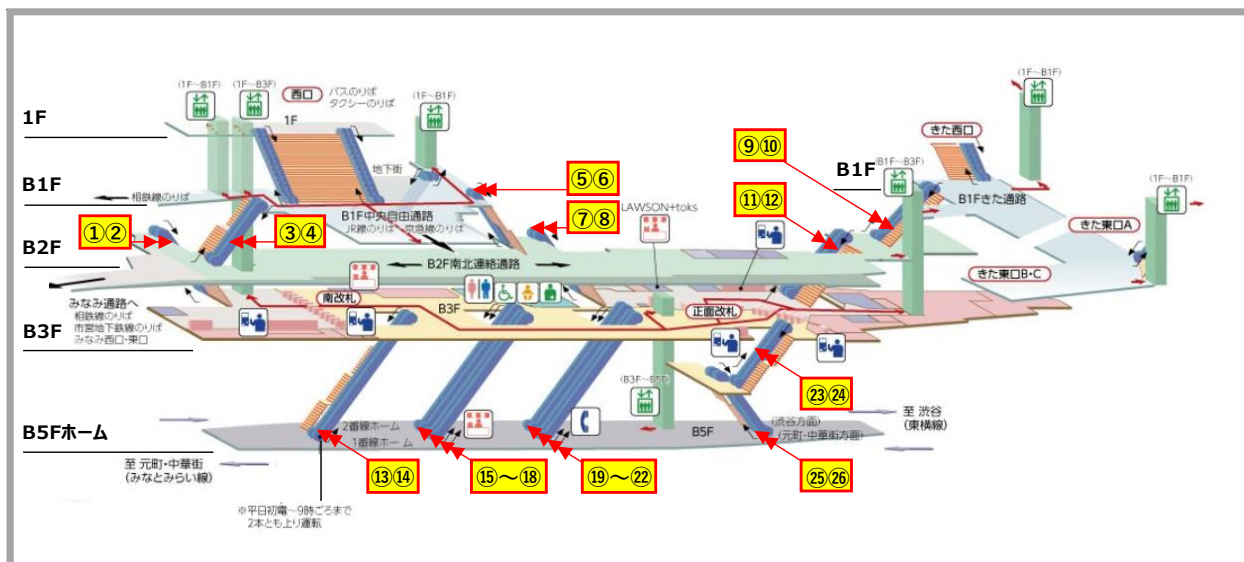

エスカレーター点検に伴う運転停止のご案内

お客さまに安全にご利用いただくため、エスカレーターの定期点検を実施しております。
ご利用のお客さまにはご不便をおかけいたしますが、ご理解・ご協力をお願いいたします。

2021年11月の点検日程

- 点検は朝・タラッシュを避けた時間帯（10:00～16:00）にて行います。
- 点検にて不良部品の交換等が必要となった場合は、緊急作業（延長作業）を行う場合があります。
- 点検は各駅周辺のイベント開催等により、中止・日程変更する場合があります。

【TY 横浜駅】

No	停止階	点検予定日	運転方向	No	停止階	点検予定日	運転方向	No	停止階	点検予定日	運転方向
①	B2F～B3F	11月17日	下り※	⑩	B1F～B2F	11月8日	下り※	⑲	B3F～B5F	-	下り※
②	B2F～B3F	11月18日	上り	⑪	B2F～B3F	11月9日	上り	⑳	B3F～B5F	-	下り※
③	B1F～B2F	11月18日	上り	⑫	B2F～B3F	11月8日	下り※	㉑	B3F～B5F	-	上り
④	B1F～B2F	11月17日	下り※	⑬	B3F～B5F	11月16日	下り※	㉒	B3F～B5F	-	上り
⑤	B1F～B2F	11月11日	下り※	⑭	B3F～B5F	11月16日	上り	㉓	B3F～B4F	-	上り
⑥	B1F～B2F	11月12日	上り	⑮	B3F～B5F	-	下り※	㉔	B3F～B4F	-	下り※
⑦	B2F～B3F	11月11日	下り※	⑯	B3F～B5F	-	下り※	㉕	B4F～B5F	11月15日	下り※
⑧	B2F～B3F	11月12日	上り	⑰	B3F～B5F	11月16日	上り	㉖	B4F～B5F	11月15日	上り
⑨	B1F～B2F	11月9日	上り	⑱	B3F～B5F	11月16日	上り				

※ 上り運転号機点検時、隣接する下り運転号機を上り運転に変更

- 渋谷駅・横浜駅以外の当社線エスカレーターにおいても、朝・タラッシュを避けた時間帯（10:00～16:00）にて点検を行うエスカレーターがあります。
- 他駅エスカレーターの点検予定日につきましては、現地に掲示、または駅係員にお尋ね下さい。
- 他駅エスカレーターにつきましても、不良部品の交換等が必要となった場合は、緊急作業を行う場合があります。