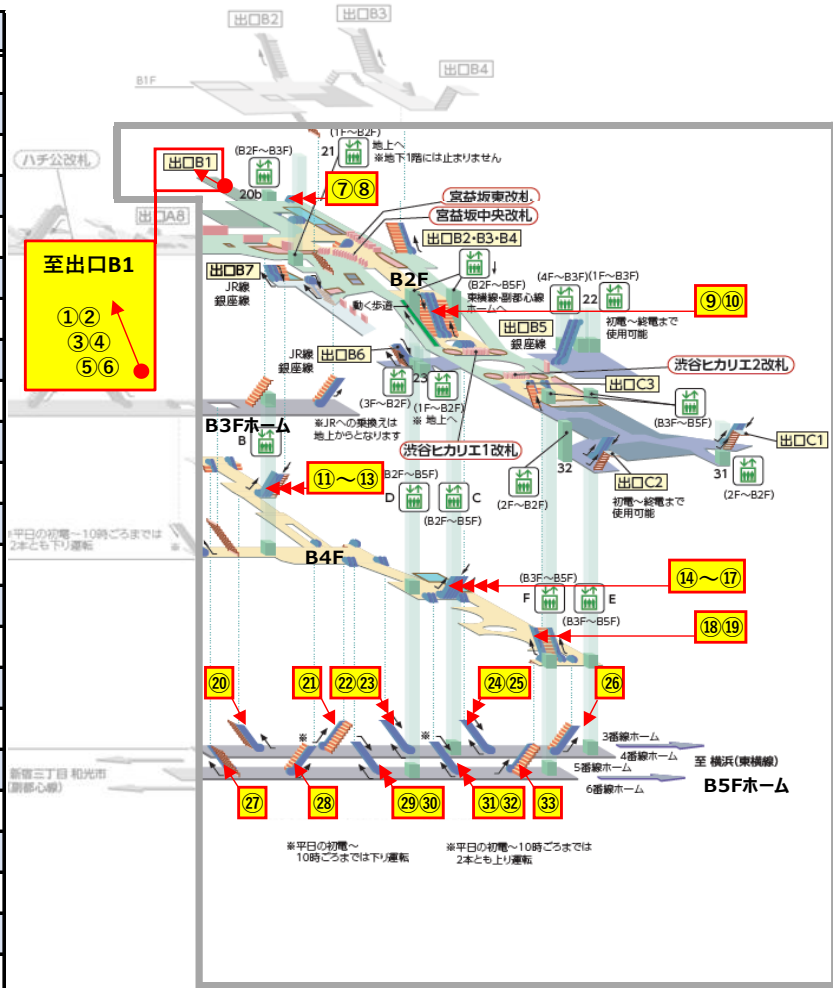

エスカレーター点検に伴う運転停止のご案内

お客さまに安全にご利用いただくため、エスカレーターの定期点検を実施しております。
ご利用のお客さまにはご不便をおかけいたしますが、ご理解・ご協力をお願いいたします。

2021年11月の点検日程

- 点検は朝・タラッシュを避けた時間帯（10:00～16:00）にて行います。
- 点検にて不良部品の交換等が必要となった場合は、緊急作業（延長作業）を行う場合があります。
- 点検は各駅周辺イベント開催等により、中止・日程変更する場合があります。

【TV 渋谷駅】

No	停止階	点検予定日	運転方向
①	1F~B1F	11月19日	上り
②	1F~B1F	11月19日	下り
③	B1F~B2F	11月17日	上り
④	B1F~B2F	11月17日	下り
⑤	B2F~B3F	11月15日	上り
⑥	B2F~B3F	11月15日	下り
⑦	B2F~B3F	11月11日	下り
⑧	B2F~B3F	11月11日	上り
⑨	B2F~B3F	11月9日	上り
⑩	B2F~B3F	11月9日	下り
⑪	B3F~B4F	11月9日	上り
⑫	B3F~B4F	11月9日	上り
⑬	B3F~B4F	11月9日	下り ※1
⑭	B3F~B4F	11月8日,24日,26日	上り
⑮	B3F~B4F	11月8日,24日,26日	下り
⑯	B3F~B4F	11月26日	下り
⑰	B3F~B4F	11月26日	上り
⑱	B3F~B4F	11月10日,22日	上り
⑲	B3F~B4F	11月22日	上り
⑳	B4F~B5F	11月25日	上り
㉑	B4F~B5F	11月29日	上り
㉒	B4F~B5F	11月25日	下り
㉓	B4F~B5F	11月25日	上り
㉔	B4F~B5F	11月16日,30日	下り ※2
㉕	B4F~B5F	11月16日,30日	上り
㉖	B4F~B5F	11月22日	上り
㉗	B4F~B5F	11月25日	上り

No	停止階	点検予定日	運転方向	No	停止階	点検予定日	運転方向
㉘	B4F~B5F	11月25日	上り	㉑	B4F~B5F	11月4日,30日	下り ※2
㉙	B4F~B5F	11月17日	下り	㉒	B4F~B5F	11月4日,30日	上り
㉚	B4F~B5F	11月17日	上り	㉓	B4F~B5F	11月10日,22日	上り

※1 下り運転号機点検時、隣接する上り運転号機2台の内1台を下り運転に変更 ※2 下り運転号機点検時、隣接する上り運転号機を下り運転に変更

【DT 渋谷駅】

No	停止階	点検予定日	運転方向	No	停止階	点検予定日	運転方向	No	停止階	点検予定日	運転方向
①	1F~B1F	11月8日	上り	⑦	B1F~B2F	11月30日	上り	⑬	B2F~B3F	11月30日	上り
②	1F~B1F	11月18日	上り	⑧	B1F~B2F	11月30日	下り	⑭	B2F~B3F	11月24日	上り
③	1F~B1F	11月8日	上り	⑨	B1F~B2F	11月10日	上り	⑮	B2F~B3F	11月24日	上り
④	B1F~B2F	11月18日	上り	⑩	1F~B1F	11月10日	下り	⑯	B3F~B4F	11月29日	下り
⑤	B1F~B2F	11月18日	上り	⑪	1F~B1F	11月10日	上り	⑰	B3F~B4F	11月29日	上り※
⑥	B1F~B2F	11月18日	上り	⑫	B2F~B3F	11月30日	上り				