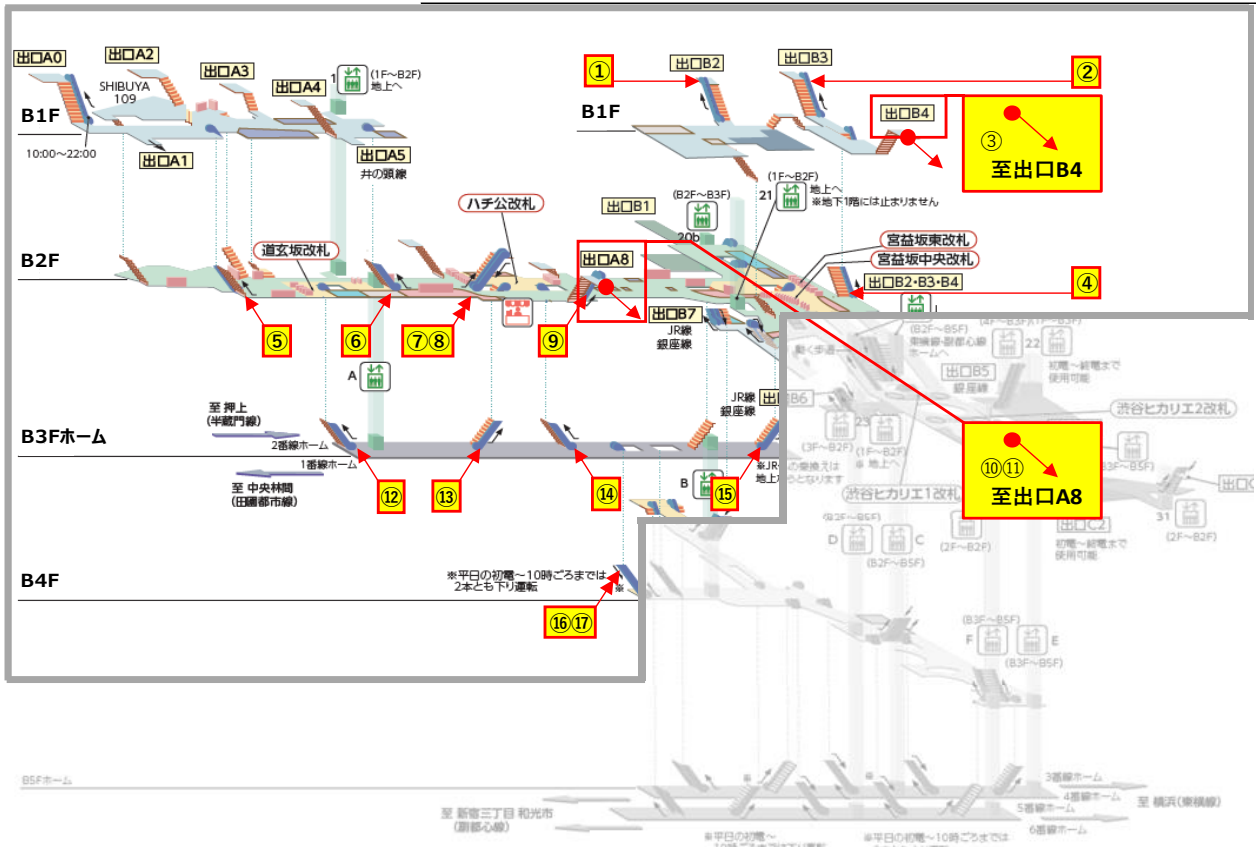

エスカレーター点検に伴う運転停止のご案内

お客さまに安全にご利用いただくため、エスカレーターの定期点検を実施しております。
ご利用のお客さまにはご不便をおかけいたしますが、ご理解・ご協力をお願いいたします。

2021年11月の点検日程

- 点検は朝・タラッシュを避けた時間帯（10:00～16:00）にて行います。
- 点検にて不良部品の交換等が必要となった場合は、緊急作業（延長作業）を行う場合があります。
- 点検は各駅周辺イベント開催等により、中止・日程変更する場合があります。

【TV 渋谷駅】

No	停止階	点検予定日	運転方向
①	1F~B1F	11月19日	上り
②	1F~B1F	11月19日	下り
③	B1F~B2F	11月17日	上り
④	B1F~B2F	11月17日	下り
⑤	B2F~B3F	11月15日	上り
⑥	B2F~B3F	11月15日	下り
⑦	B2F~B3F	11月11日	下り
⑧	B2F~B3F	11月11日	上り
⑨	B2F~B3F	11月9日	上り
⑩	B2F~B3F	11月9日	下り
⑪	B3F~B4F	11月9日	上り
⑫	B3F~B4F	11月9日	上り
⑬	B3F~B4F	11月9日	下り ※1
⑭	B3F~B4F	11月8日,24日,26日	上り
⑮	B3F~B4F	11月8日,24日,26日	下り
⑯	B3F~B4F	11月26日	下り
⑰	B3F~B4F	11月26日	上り
⑱	B3F~B4F	11月10日,22日	上り
⑲	B3F~B4F	11月22日	上り
⑳	B4F~B5F	11月25日	上り
㉑	B4F~B5F	11月29日	上り
㉒	B4F~B5F	11月25日	下り
㉓	B4F~B5F	11月25日	上り
㉔	B4F~B5F	11月16日,30日	下り ※2
㉕	B4F~B5F	11月16日,30日	上り
㉖	B4F~B5F	11月22日	上り
㉗	B4F~B5F	11月25日	上り

No	停止階	点検予定日	運転方向	No	停止階	点検予定日	運転方向
㉘	B4F~B5F	11月25日	上り	㉑	B4F~B5F	11月4日,30日	下り ※2
㉙	B4F~B5F	11月17日	下り	㉒	B4F~B5F	11月4日,30日	上り
㉚	B4F~B5F	11月17日	上り	㉓	B4F~B5F	11月10日,22日	上り

※1 下り運転号機点検時、隣接する上り運転号機2台の内1台を下り運転に変更 ※2 下り運転号機点検時、隣接する上り運転号機を下り運転に変更

【DT 渋谷駅】

No	停止階	点検予定日	運転方向	No	停止階	点検予定日	運転方向	No	停止階	点検予定日	運転方向
①	1F~B1F	11月8日	上り	⑦	B1F~B2F	11月30日	上り	⑬	B2F~B3F	11月30日	上り
②	1F~B1F	11月18日	上り	⑧	B1F~B2F	11月30日	下り	⑭	B2F~B3F	11月24日	上り
③	1F~B1F	11月8日	上り	⑨	B1F~B2F	11月10日	上り	⑮	B2F~B3F	11月24日	上り
④	B1F~B2F	11月18日	上り	⑩	1F~B1F	11月10日	下り	⑯	B3F~B4F	11月29日	下り
⑤	B1F~B2F	11月18日	上り	⑪	1F~B1F	11月10日	上り	⑰	B3F~B4F	11月29日	上り※
⑥	B1F~B2F	11月18日	上り	⑫	B2F~B3F	11月30日	上り				