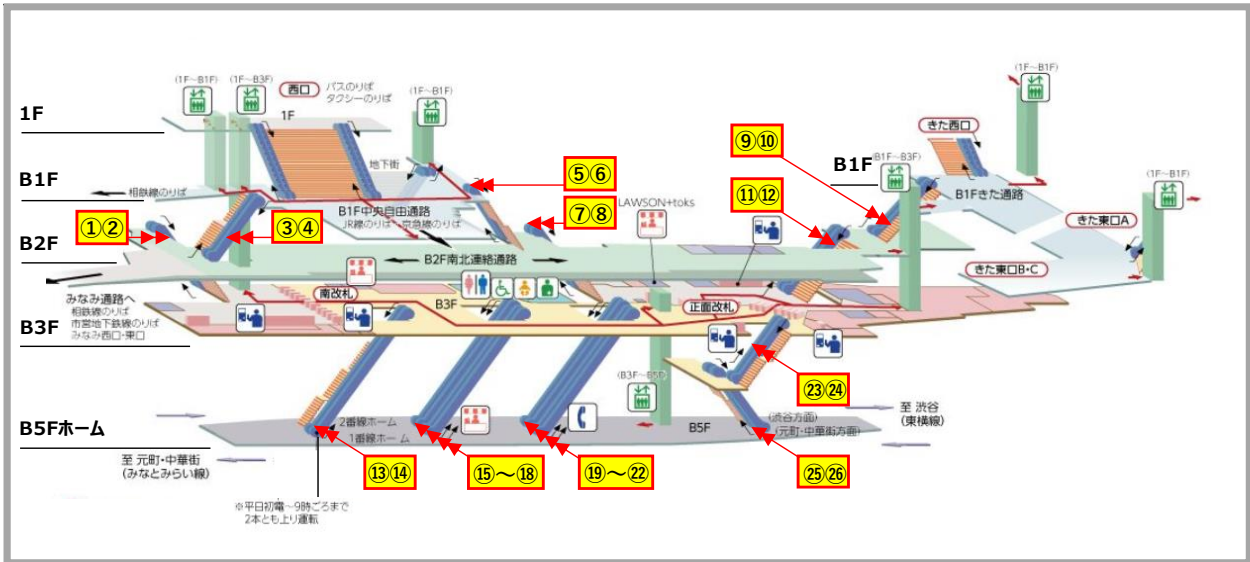

## エスカレーター点検に伴う運転停止のご案内

お客さまに安全にご利用いただくため、エスカレーターの定期点検を実施しております。  
ご利用のお客さまにはご不便をおかけいたしますが、ご理解・ご協力をお願いいたします。

### 2021年12月の点検日程

- 点検は朝・タラッシュを避けた時間帯（10:00～16:00）にて行います。
- 点検にて不良部品の交換等が必要となった場合は、緊急作業（延長作業）を行う場合があります。
- 点検は各駅周辺のイベント開催等により、中止・日程変更する場合があります。

#### 【TV 横浜駅】

No	停止階	点検予定日	運転方向	No	停止階	点検予定日	運転方向	No	停止階	点検予定日	運転方向
①	B2F～B3F	12月20日	下り※	⑩	B1F～B2F	12月13日	下り※	⑲	B3F～B5F	12月22日	下り※
②	B2F～B3F	12月15日	上り	⑪	B2F～B3F	12月13日	上り	⑳	B3F～B5F	12月22日	下り※
③	B1F～B2F	12月15日	上り	⑫	B2F～B3F	12月13日	下り※	㉑	B3F～B5F	12月23日	上り
④	B1F～B2F	12月20日	下り※	⑬	B3F～B5F	-	下り※	㉒	B3F～B5F	12月23日	上り
⑤	B1F～B2F	12月14日	下り※	⑭	B3F～B5F	-	上り	㉓	B3F～B4F	12月21日	上り
⑥	B1F～B2F	12月14日	上り	⑮	B3F～B5F	12月24日	下り※	㉔	B3F～B4F	12月21日	下り※
⑦	B2F～B3F	12月14日	下り※	⑯	B3F～B5F	12月24日	下り※	㉕	B4F～B5F	-	下り※
⑧	B2F～B3F	12月14日	上り	⑰	B3F～B5F	-	上り	㉖	B4F～B5F	-	上り
⑨	B1F～B2F	12月13日	上り	⑱	B3F～B5F	-	上り				