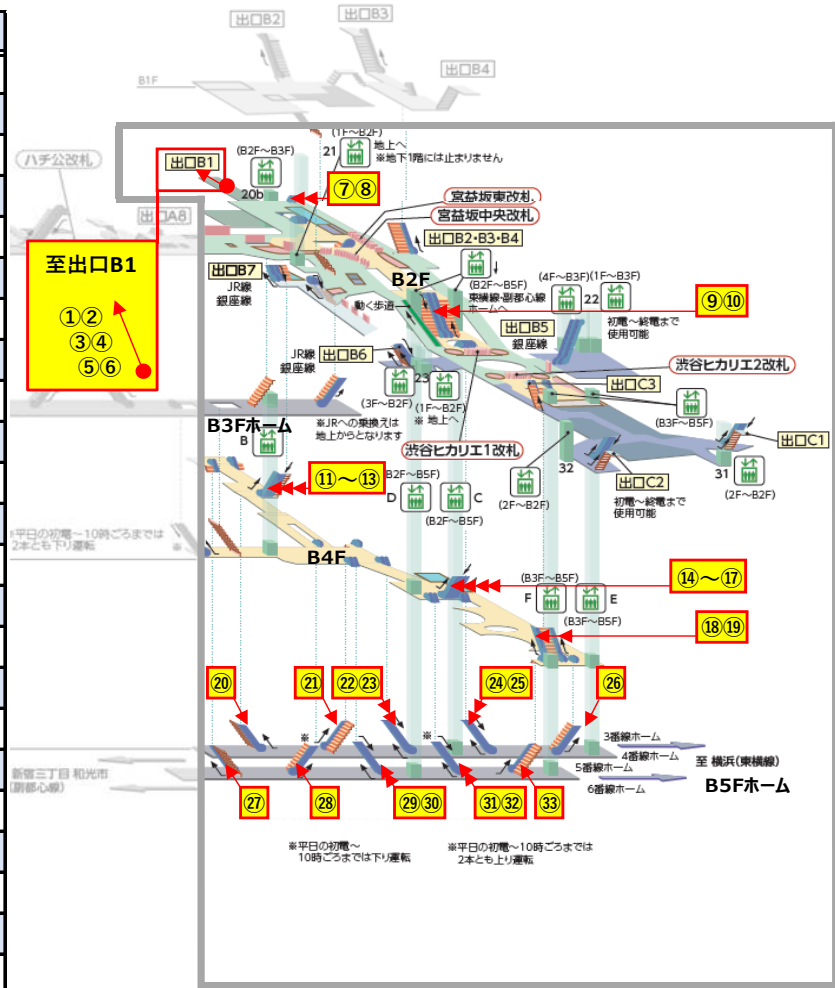

エスカレーター点検に伴う運転停止のご案内

お客さまに安全にご利用いただくため、エスカレーターの定期点検を実施しております。
ご利用のお客さまにはご不便をおかけいたしますが、ご理解・ご協力をお願いいたします。

2021年12月の点検日程

- 点検は朝・タラッシュを避けた時間帯（10:00～16:00）にて行います。
- 点検にて不良部品の交換等が必要となった場合は、緊急作業（延長作業）を行う場合があります。
- 点検は各駅周辺のイベント開催等により、中止・日程変更する場合があります。

【TV 渋谷駅】

No	停止階	点検予定日	運転方向
①	1F~B1F	12月7日	上り
②	1F~B1F	12月7日	下り
③	B1F~B2F	12月7日	上り
④	B1F~B2F	12月9日	下り
⑤	B2F~B3F	12月9日	上り
⑥	B2F~B3F	12月9日	下り
⑦	B2F~B3F	12月21日	下り
⑧	B2F~B3F	12月21日	上り
⑨	B2F~B3F	12月27日	上り
⑩	B2F~B3F	12月27日	下り
⑪	B3F~B4F	12月23日	上り
⑫	B3F~B4F	12月23日	上り
⑬	B3F~B4F	12月23日	下り ※1
⑭	B3F~B4F	-	上り
⑮	B3F~B4F	-	下り
⑯	B3F~B4F	-	上り
⑰	B3F~B4F	-	上り
⑱	B3F~B4F	12月20日	上り
⑲	B3F~B4F	-	上り
⑳	B4F~B5F	12月7日	上り
㉑	B4F~B5F	12月9日	上り
㉒	B4F~B5F	12月21日	下り
㉓	B4F~B5F	12月21日	上り
㉔	B4F~B5F	12月16日	下り ※2
㉕	B4F~B5F	12月16日	上り
㉖	B4F~B5F	12月22日	上り
㉗	B4F~B5F	12月7日	上り

No	停止階	点検予定日	運転方向	No	停止階	点検予定日	運転方向
㉘	B4F~B5F	12月9日	上り	㉑	B4F~B5F	12月6日	下り ※2
㉙	B4F~B5F	12月21日	下り	㉒	B4F~B5F	12月6日	上り
㉚	B4F~B5F	12月27日	上り	㉓	B4F~B5F	12月14日、20日	上り

※1 下り運転号機点検時、隣接する上り運転号機2台の内1台を下り運転に変更 ※2 下り運転号機点検時、隣接する上り運転号機を下り運転に変更

【DT 渋谷駅】

No	停止階	点検予定日	運転方向	No	停止階	点検予定日	運転方向	No	停止階	点検予定日	運転方向
①	1F~B1F	12月20日	上り	⑦	B1F~B2F	12月14日	上り	⑬	B2F~B3F	12月8日	上り
②	1F~B1F	12月10日	上り	⑧	B1F~B2F	12月14日	下り	⑭	B2F~B3F	12月8日	上り
③	1F~B1F	12月20日	上り	⑨	B1F~B2F	12月28日	上り	⑮	B2F~B3F	12月8日	上り
④	B1F~B2F	12月10日	上り	⑩	1F~B1F	12月28日	下り	⑯	B3F~B4F	12月27日	下り
⑤	B1F~B2F	12月22日	上り	⑪	1F~B1F	12月28日	上り	⑰	B3F~B4F	12月27日	上り※
⑥	B1F~B2F	12月14日	上り	⑫	B2F~B3F	12月10日	上り				