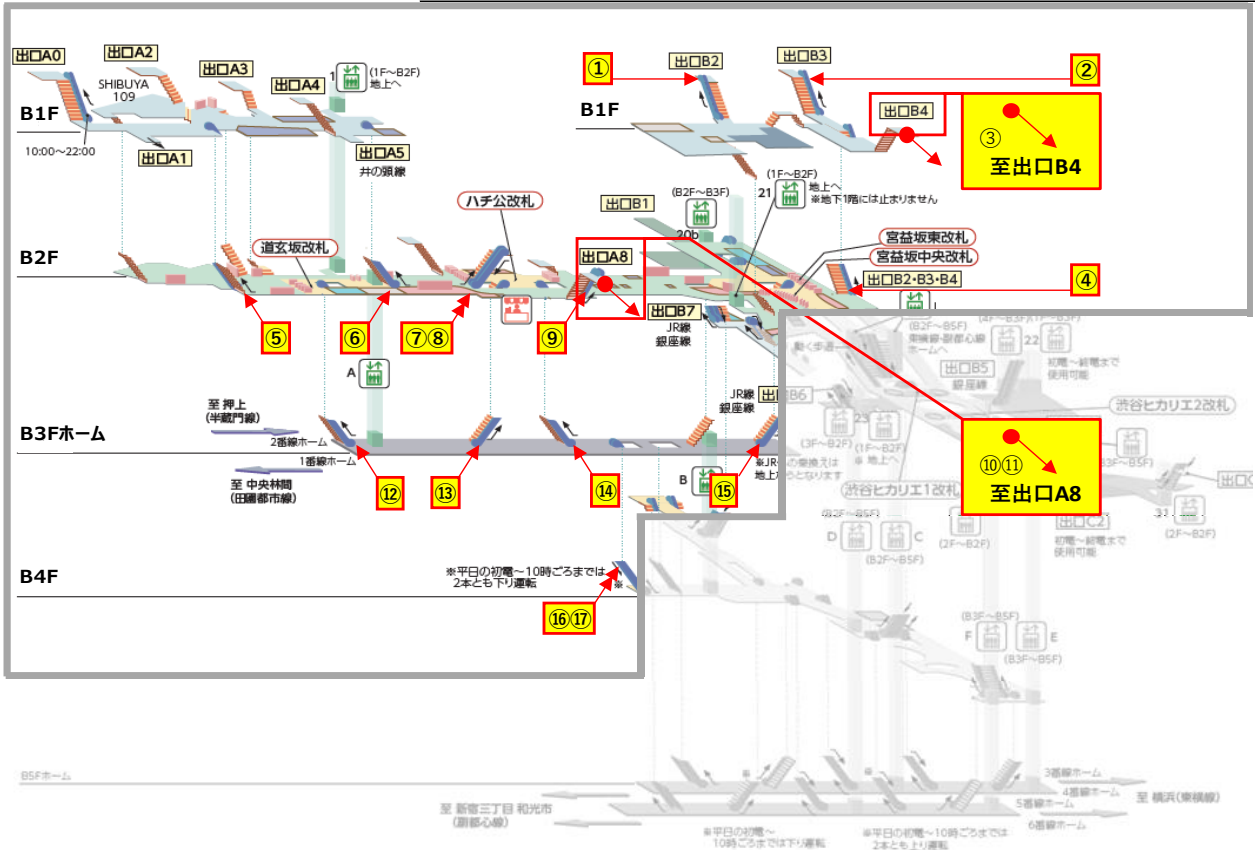

エスカレーター点検に伴う運転停止のご案内

お客さまに安全にご利用いただくため、エスカレーターの定期点検を実施しております。
ご利用のお客さまにはご不便をおかけいたしますが、ご理解・ご協力をお願いいたします。

2021年12月の点検日程

- 点検は朝・タラッシュを避けた時間帯（10:00～16:00）にて行います。
- 点検にて不良部品の交換等が必要となった場合は、緊急作業（延長作業）を行う場合があります。
- 点検は各駅周辺のイベント開催等により、中止・日程変更する場合があります。

【TV 渋谷駅】

No	停止階	点検予定日	運転方向
①	1F~B1F	12月7日	上り
②	1F~B1F	12月7日	下り
③	B1F~B2F	12月7日	上り
④	B1F~B2F	12月9日	下り
⑤	B2F~B3F	12月9日	上り
⑥	B2F~B3F	12月9日	下り
⑦	B2F~B3F	12月21日	下り
⑧	B2F~B3F	12月21日	上り
⑨	B2F~B3F	12月27日	上り
⑩	B2F~B3F	12月27日	下り
⑪	B3F~B4F	12月23日	上り
⑫	B3F~B4F	12月23日	上り
⑬	B3F~B4F	12月23日	下り ※1
⑭	B3F~B4F	-	上り
⑮	B3F~B4F	-	下り
⑯	B3F~B4F	-	上り
⑰	B3F~B4F	-	上り
⑱	B3F~B4F	12月20日	上り
⑲	B3F~B4F	-	上り
⑳	B4F~B5F	12月7日	上り
㉑	B4F~B5F	12月9日	上り
㉒	B4F~B5F	12月21日	下り
㉓	B4F~B5F	12月21日	上り
㉔	B4F~B5F	12月16日	下り ※2
㉕	B4F~B5F	12月16日	上り
㉖	B4F~B5F	12月22日	上り
㉗	B4F~B5F	12月7日	上り

No	停止階	点検予定日	運転方向	No	停止階	点検予定日	運転方向
㉘	B4F~B5F	12月9日	上り	㉑	B4F~B5F	12月6日	下り ※2
㉙	B4F~B5F	12月21日	下り	㉒	B4F~B5F	12月6日	上り
㉚	B4F~B5F	12月27日	上り	㉓	B4F~B5F	12月14日、20日	上り

※1 下り運転号機点検時、隣接する上り運転号機2台の内1台を下り運転に変更 ※2 下り運転号機点検時、隣接する上り運転号機を下り運転に変更

【DT 渋谷駅】

No	停止階	点検予定日	運転方向	No	停止階	点検予定日	運転方向	No	停止階	点検予定日	運転方向
①	1F~B1F	12月20日	上り	⑦	B1F~B2F	12月14日	上り	⑬	B2F~B3F	12月8日	上り
②	1F~B1F	12月10日	上り	⑧	B1F~B2F	12月14日	下り	⑭	B2F~B3F	12月8日	上り
③	1F~B1F	12月20日	上り	⑨	B1F~B2F	12月28日	上り	⑮	B2F~B3F	12月8日	上り
④	B1F~B2F	12月10日	上り	⑩	1F~B1F	12月28日	下り	⑯	B3F~B4F	12月27日	下り
⑤	B1F~B2F	12月22日	上り	⑪	1F~B1F	12月28日	上り	⑰	B3F~B4F	12月27日	上り※
⑥	B1F~B2F	12月14日	上り	⑫	B2F~B3F	12月10日	上り				