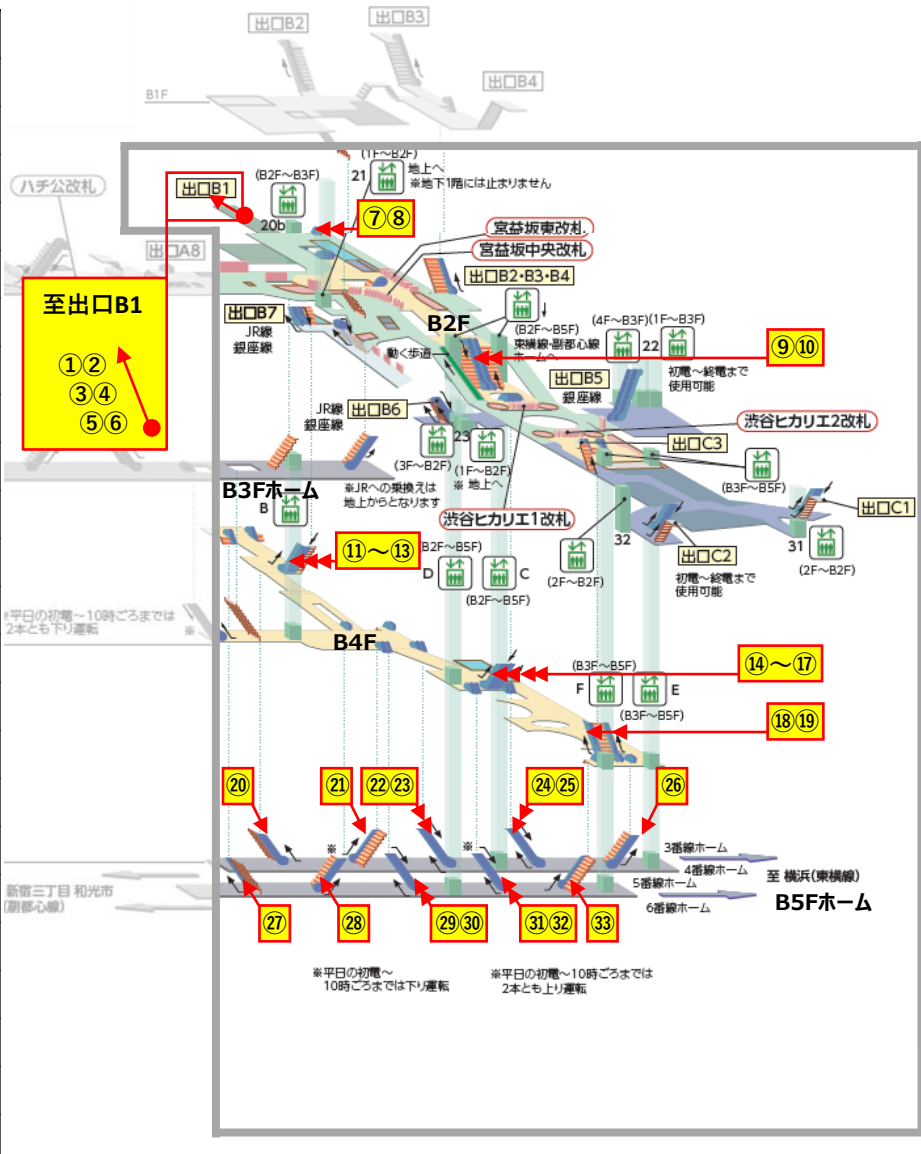

エスカレーター点検に伴う運転停止のご案内

お客さまに安全にご利用いただくため、エスカレーターの定期点検を実施しております。
ご利用のお客さまにはご不便をおかけいたしますが、ご理解・ご協力をお願いいたします。

2021年10月の点検日程

- 点検は朝・タラッシュを避けた時間帯（10:00～16:00）にて行います。
- 点検にて不良部品の交換等が必要となった場合は、緊急作業（延長作業）を行う場合があります。
- 点検は各駅周辺のイベント開催等により、中止・日程変更する場合があります。

【TY 渋谷駅】

No	停止階	点検予定日	運転方向
①	1F~B1F	10月25日	上り
②	1F~B1F	10月25日	下り
③	B1F~B2F	10月25日	上り
④	B1F~B2F	10月27日	下り
⑤	B2F~B3F	10月27日	上り
⑥	B2F~B3F	10月27日	下り
⑦	B2F~B3F	10月13日	下り
⑧	B2F~B3F	10月13日	上り
⑨	B2F~B3F	10月13日	上り
⑩	B2F~B3F	10月13日	下り
⑪	B3F~B4F	10月29日	上り
⑫	B3F~B4F	10月29日	上り
⑬	B3F~B4F	10月29日	下り※1
⑭	B3F~B4F	10月12日、28日	上り
⑮	B3F~B4F	10月12日、28日	下り
⑯	B3F~B4F	10月14日	下り
⑰	B3F~B4F	10月20日	上り
⑱	B3F~B4F	10月6日	上り
⑲	B3F~B4F	10月18日	上り
⑳	B4F~B5F	10月21日	上り
㉑	B4F~B5F	10月27日	上り
㉒	B4F~B5F	10月29日	下り
㉓	B4F~B5F	10月29日	上り
㉔	B4F~B5F	10月14日、26日	下り※2
㉕	B4F~B5F	10月14日、26日	上り
㉖	B4F~B5F	10月18日	上り
㉗	B4F~B5F	10月21日	上り

No	停止階	点検予定日	運転方向	No	停止階	点検予定日	運転方向
㉘	B4F~B5F	10月27日	上り	㉑	B4F~B5F	10月4日	下り※2
㉙	B4F~B5F	10月15日	下り	㉒	B4F~B5F	10月4日	上り
㉚	B4F~B5F	10月15日	上り	㉓	B4F~B5F	10月6日	上り

※1 下り運転号機点検時、隣接する上り運転号機2台の内1台を下り運転に変更 ※2 下り運転号機点検時、隣接する上り運転号機を下り運転に変更

No	停止階	点検予定日	運転方向	No	停止階	点検予定日	運転方向	No	停止階	点検予定日	運転方向
①	1F~B1F	10月26日	上り	⑦	B1F~B2F	10月6日	上り	⑬	B2F~B3F	10月20日	上り
②	1F~B1F	10月28日	上り	⑧	B1F~B2F	10月6日	下り	⑭	B2F~B3F	10月26日	上り
③	1F~B1F	10月26日	上り	⑨	B1F~B2F	10月14日	上り	⑮	B2F~B3F	10月28日	上り
④	B1F~B2F	10月28日	上り	⑩	1F~B1F	10月14日	下り	⑯	B3F~B4F	10月11日	下り
⑤	B1F~B2F	10月6日	上り	⑪	1F~B1F	10月14日	上り	⑰	B3F~B4F	10月11日	上り※
⑥	B1F~B2F	10月6日	上り	⑫	B2F~B3F	10月20日	上り				