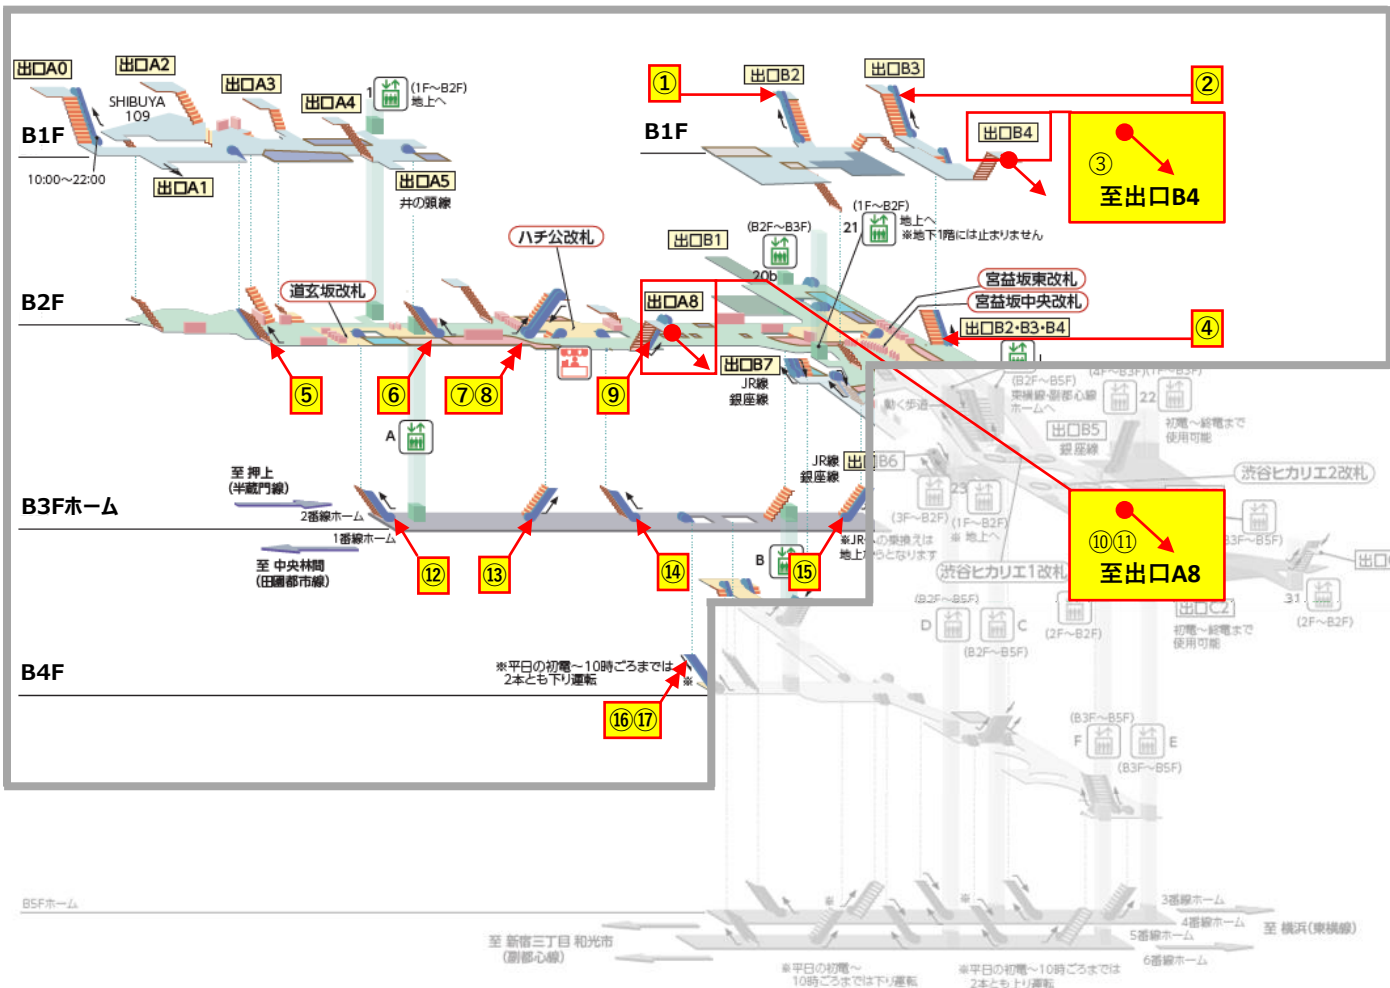

エスカレーター点検に伴う運転停止のご案内

お客さまに安全にご利用いただくため、エスカレーターの定期点検を実施しております。
ご利用のお客さまにはご不便をおかけいたしますが、ご理解・ご協力をお願いいたします。

2021年10月の点検日程

- 点検は朝・タラッシュを避けた時間帯（10:00～16:00）にて行います。
- 点検にて不良部品の交換等が必要となった場合は、緊急作業（延長作業）を行う場合があります。
- 点検は各駅周辺のイベント開催等により、中止・日程変更する場合があります。

【TY 渋谷駅】

No	停止階	点検予定日	運転方向
①	1F~B1F	10月25日	上り
②	1F~B1F	10月25日	下り
③	B1F~B2F	10月25日	上り
④	B1F~B2F	10月27日	下り
⑤	B2F~B3F	10月27日	上り
⑥	B2F~B3F	10月27日	下り
⑦	B2F~B3F	10月13日	下り
⑧	B2F~B3F	10月13日	上り
⑨	B2F~B3F	10月13日	上り
⑩	B2F~B3F	10月13日	下り
⑪	B3F~B4F	10月29日	上り
⑫	B3F~B4F	10月29日	上り
⑬	B3F~B4F	10月29日	下り※1
⑭	B3F~B4F	10月12日、28日	上り
⑮	B3F~B4F	10月12日、28日	下り
⑯	B3F~B4F	10月14日	下り
⑰	B3F~B4F	10月20日	上り
⑱	B3F~B4F	10月6日	上り
⑲	B3F~B4F	10月18日	上り
⑳	B4F~B5F	10月21日	上り
㉑	B4F~B5F	10月27日	上り
㉒	B4F~B5F	10月29日	下り
㉓	B4F~B5F	10月29日	上り
㉔	B4F~B5F	10月14日、26日	下り※2
㉕	B4F~B5F	10月14日、26日	上り
㉖	B4F~B5F	10月18日	上り
㉗	B4F~B5F	10月21日	上り

No	停止階	点検予定日	運転方向	No	停止階	点検予定日	運転方向
㉘	B4F~B5F	10月27日	上り	㉑	B4F~B5F	10月4日	下り※2
㉙	B4F~B5F	10月15日	下り	㉒	B4F~B5F	10月4日	上り
㉚	B4F~B5F	10月15日	上り	㉓	B4F~B5F	10月6日	上り

※1 下り運転号機点検時、隣接する上り運転号機2台の内1台を下り運転に変更 ※2 下り運転号機点検時、隣接する上り運転号機を下り運転に変更

No	停止階	点検予定日	運転方向	No	停止階	点検予定日	運転方向	No	停止階	点検予定日	運転方向
①	1F~B1F	10月26日	上り	⑦	B1F~B2F	10月6日	上り	⑬	B2F~B3F	10月20日	上り
②	1F~B1F	10月28日	上り	⑧	B1F~B2F	10月6日	下り	⑭	B2F~B3F	10月26日	上り
③	1F~B1F	10月26日	上り	⑨	B1F~B2F	10月14日	上り	⑮	B2F~B3F	10月28日	上り
④	B1F~B2F	10月28日	上り	⑩	1F~B1F	10月14日	下り	⑯	B3F~B4F	10月11日	下り
⑤	B1F~B2F	10月6日	上り	⑪	1F~B1F	10月14日	上り	⑰	B3F~B4F	10月11日	上り※
⑥	B1F~B2F	10月6日	上り	⑫	B2F~B3F	10月20日	上り				