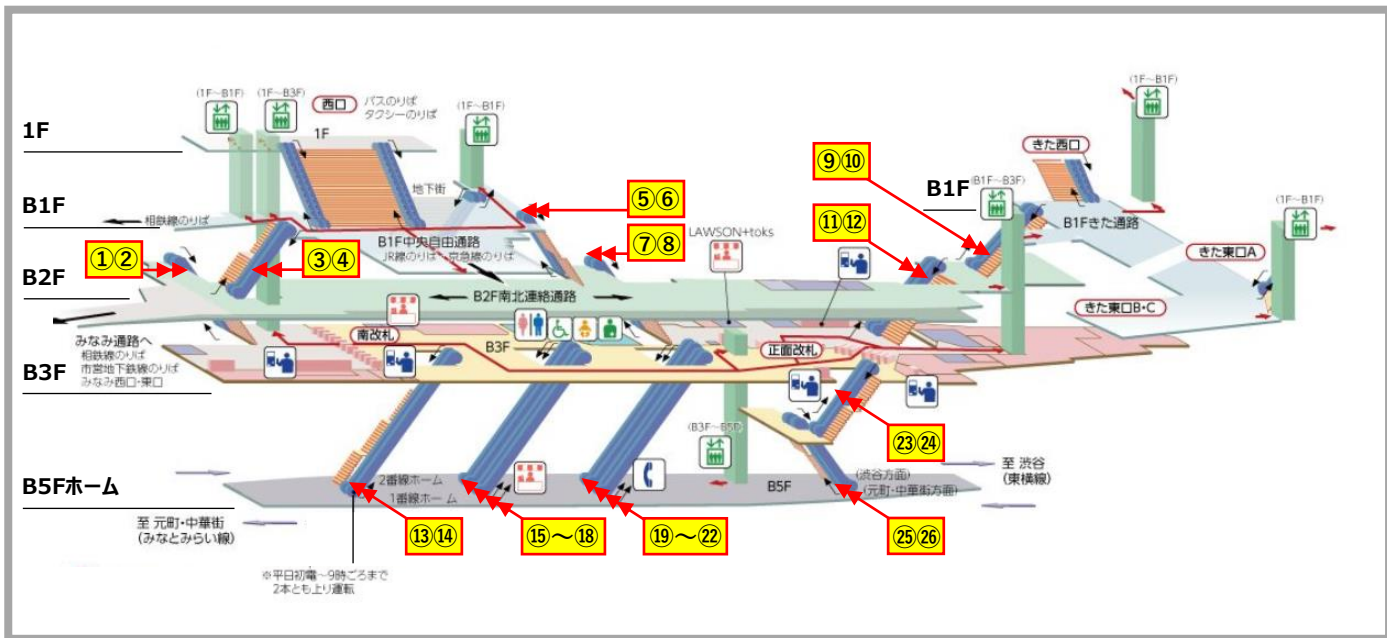

エスカレーター点検に伴う運転停止のご案内

お客さまに安全にご利用いただくため、エスカレーターの定期点検を実施しております。
ご利用のお客さまにはご不便をおかけいたしますが、ご理解・ご協力をお願いいたします。

2021年10月の点検日程

- 点検は朝・タラッシュを避けた時間帯（10:00～16:00）にて行います。
- 点検にて不良部品の交換等が必要となった場合は、緊急作業（延長作業）を行う場合があります。
- 点検は各駅周辺のイベント開催等により、中止・日程変更する場合があります。

【TY 横浜駅】

No	停止階	点検予定日	運転方向	No	停止階	点検予定日	運転方向	No	停止階	点検予定日	運転方向
①	B2F~B3F	-	下り	⑩	B1F~B2F	10月4日	下り	⑲	B3F~B5F	10月14日	下り
②	B2F~B3F	-	上り※	⑪	B2F~B3F	-	上り※	⑳	B3F~B5F	10月14日	下り
③	B1F~B2F	-	上り※	⑫	B2F~B3F	-	下り	㉑	B3F~B5F	10月15日	上り※
④	B1F~B2F	-	下り	⑬	B3F~B5F	10月20日	下り	㉒	B3F~B5F	10月15日	上り※
⑤	B1F~B2F	10月5日	下り	⑭	B3F~B5F	10月20日	上り※	㉓	B3F~B4F	10月7日	上り※
⑥	B1F~B2F	10月5日	上り※	⑮	B3F~B5F	10月18日	下り	㉔	B3F~B4F	10月6日	下り
⑦	B2F~B3F	-	下り	⑯	B3F~B5F	10月18日	下り	㉕	B4F~B5F	10月6日	下り
⑧	B2F~B3F	-	上り※	⑰	B3F~B5F	10月19日	上り※	㉖	B4F~B5F	10月7日	上り※
⑨	B1F~B2F	10月4日	上り※	⑱	B3F~B5F	10月19日	上り※				

※ 上り運転号機点検時、隣接する下り運転号機を上り運転に変更

- 渋谷駅・横浜駅以外の当社線エスカレーターにおいても、朝・タラッシュを避けた時間帯（10:00～16:00）にて点検を行うエスカレーターがあります。
- 他駅エスカレーターの点検予定日につきましては、現地に掲示、または駅係員にお尋ね下さい。
- 他駅エスカレーターにつきましても、不良部品の交換等が必要となった場合は、緊急作業を行う場合があります。