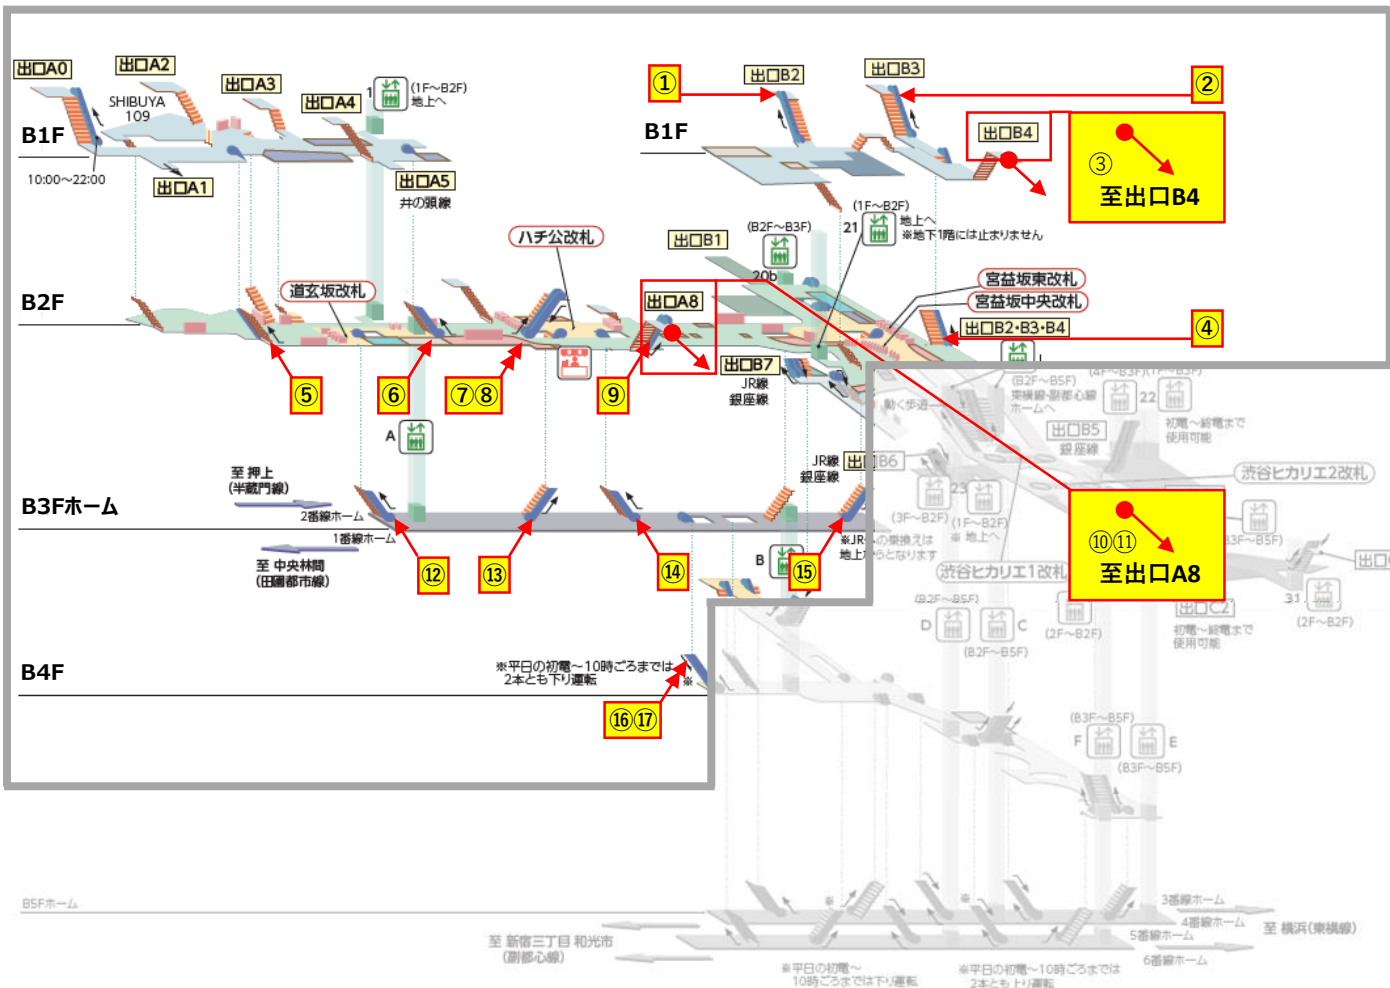

エスカレーター点検に伴う運転停止のご案内

お客さまに安全にご利用いただくため、エスカレーターの定期点検を実施しております。
ご利用のお客さまにはご不便をおかけいたしますが、ご理解・ご協力をお願いいたします。

2021年9月の点検日程

- 点検は朝・タラッシュを避けた時間帯（10:00～16:00）にて行います。
- 点検にて不良部品の交換等が必要となった場合は、緊急作業（延長作業）を行う場合があります。
- 点検は各駅周辺のイベント開催等により、中止・日程変更する場合があります。

【TY 渋谷駅】

No	停止階	点検予定日	運転方向
①	1F~B1F	9月9日	上り
②	1F~B1F	9月9日	下り
③	B1F~B2F	9月9日	上り
④	B1F~B2F	9月7日	下り
⑤	B2F~B3F	9月7日	上り
⑥	B2F~B3F	9月7日	下り
⑦	B2F~B3F	9月27日	下り
⑧	B2F~B3F	9月27日	上り
⑨	B2F~B3F	9月29日	上り
⑩	B2F~B3F	9月29日	下り
⑪	B3F~B4F	9月15日	上り
⑫	B3F~B4F	9月15日	上り
⑬	B3F~B4F	9月15日	下り※1
⑭	B3F~B4F	9月28日	上り
⑮	B3F~B4F	9月28日	下り
⑯	B3F~B4F	9月16日	下り
⑰	B3F~B4F	9月16日	上り
⑱	B3F~B4F	9月8日	上り
⑲	B3F~B4F	9月14日	上り
⑳	B4F~B5F	9月9日	上り
㉑	B4F~B5F	9月17日	上り
㉒	B4F~B5F	9月27日	下り
㉓	B4F~B5F	9月27日	上り
㉔	B4F~B5F	9月22日	下り※2
㉕	B4F~B5F	9月22日	上り
㉖	B4F~B5F	9月14日	上り
㉗	B4F~B5F	9月9日	上り

No	停止階	点検予定日	運転方向	No	停止階	点検予定日	運転方向
㉘	B4F~B5F	9月17日	上り	㉑	B4F~B5F	9月6日	下り※2
㉙	B4F~B5F	9月29日	下り	㉒	B4F~B5F	9月6日	上り
㉚	B4F~B5F	9月29日	上り	㉓	B4F~B5F	9月8日	上り

※1 下り運転号機点検時、隣接する上り運転号機2台の内1台を下り運転に変更 ※2 下り運転号機点検時、隣接する上り運転号機を下り運転に変更

No	停止階	点検予定日	運転方向	No	停止階	点検予定日	運転方向	No	停止階	点検予定日	運転方向
①	1F~B1F	9月8日	上り	⑦	B1F~B2F	9月28日	上り	⑬	B2F~B3F	9月24日	上り
②	1F~B1F	9月7日	上り	⑧	B1F~B2F	9月28日	下り	⑭	B2F~B3F	9月24日	上り
③	1F~B1F	9月8日	上り	⑨	B1F~B2F	9月24日	上り	⑮	B2F~B3F	9月24日	上り
④	B1F~B2F	9月7日	上り	⑩	1F~B1F	9月6日	下り	⑯	B3F~B4F	9月7日	下り
⑤	B1F~B2F	9月8日	上り	⑪	1F~B1F	9月6日	上り	⑰	B3F~B4F	9月7日	上り※
⑥	B1F~B2F	9月8日	上り	⑫	B2F~B3F	9月6日	上り				