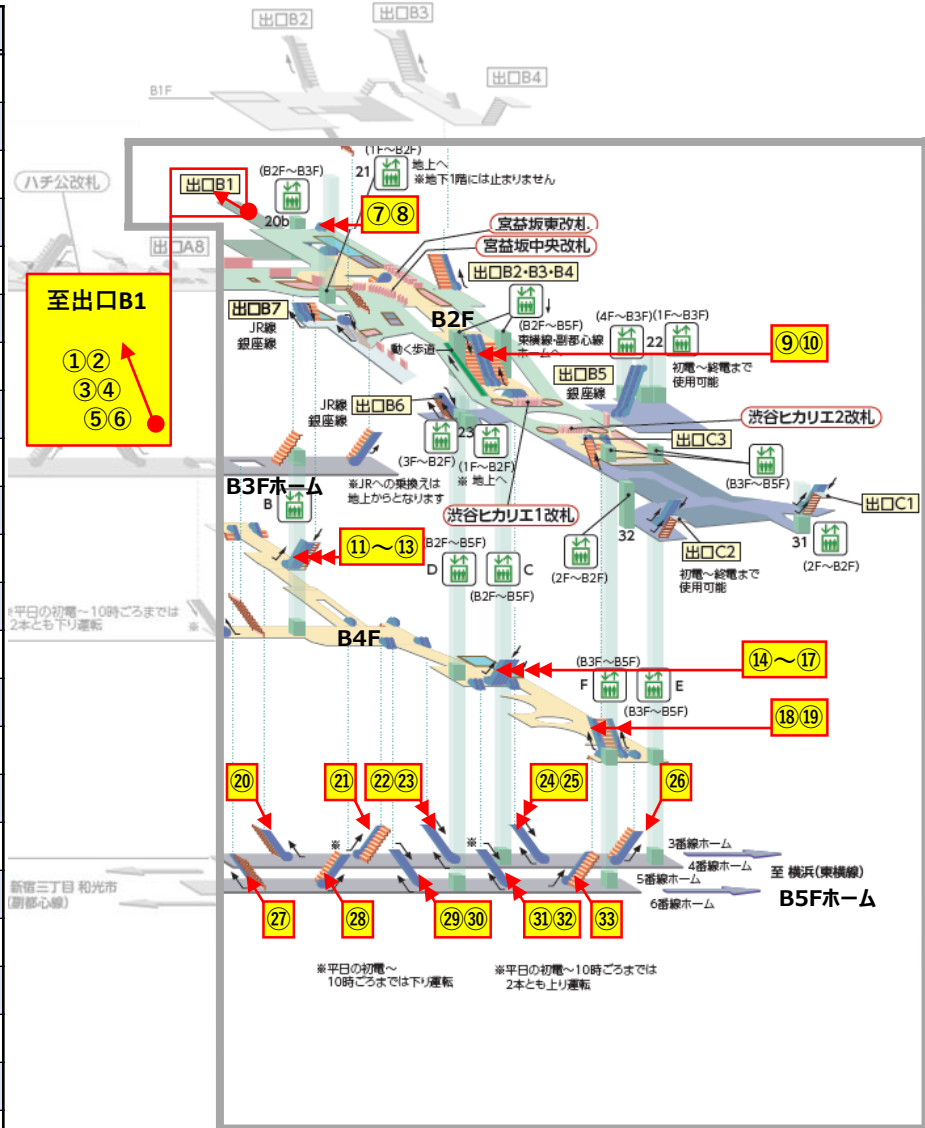

エスカレーター点検に伴う運転停止のご案内

お客さまに安全にご利用いただくため、エスカレーターの定期点検を実施しております。
ご利用のお客さまにはご不便をおかけいたしますが、ご理解・ご協力をお願いいたします。

2021年9月の点検日程

- 点検は朝・タラッシュを避けた時間帯（10:00～16:00）にて行います。
- 点検にて不良部品の交換等が必要となった場合は、緊急作業（延長作業）を行う場合があります。
- 点検は各駅周辺のイベント開催等により、中止・日程変更する場合があります。

【TY 渋谷駅】

No	停止階	点検予定日	運転方向
①	1F~B1F	9月9日	上り
②	1F~B1F	9月9日	下り
③	B1F~B2F	9月9日	上り
④	B1F~B2F	9月7日	下り
⑤	B2F~B3F	9月7日	上り
⑥	B2F~B3F	9月7日	下り
⑦	B2F~B3F	9月27日	下り
⑧	B2F~B3F	9月27日	上り
⑨	B2F~B3F	9月29日	上り
⑩	B2F~B3F	9月29日	下り
⑪	B3F~B4F	9月15日	上り
⑫	B3F~B4F	9月15日	上り
⑬	B3F~B4F	9月15日	下り※1
⑭	B3F~B4F	9月28日	上り
⑮	B3F~B4F	9月28日	下り
⑯	B3F~B4F	9月16日	下り
⑰	B3F~B4F	9月16日	上り
⑱	B3F~B4F	9月8日	上り
⑲	B3F~B4F	9月14日	上り
⑳	B4F~B5F	9月9日	上り
㉑	B4F~B5F	9月17日	上り
㉒	B4F~B5F	9月27日	下り
㉓	B4F~B5F	9月27日	上り
㉔	B4F~B5F	9月22日	下り※2
㉕	B4F~B5F	9月22日	上り
㉖	B4F~B5F	9月14日	上り
㉗	B4F~B5F	9月9日	上り

No	停止階	点検予定日	運転方向	No	停止階	点検予定日	運転方向
㉘	B4F~B5F	9月17日	上り	㉑	B4F~B5F	9月6日	下り※2
㉙	B4F~B5F	9月29日	下り	㉒	B4F~B5F	9月6日	上り
㉚	B4F~B5F	9月29日	上り	㉓	B4F~B5F	9月8日	上り

※1 下り運転号機点検時、隣接する上り運転号機2台の内1台を下り運転に変更 ※2 下り運転号機点検時、隣接する上り運転号機を下り運転に変更

No	停止階	点検予定日	運転方向	No	停止階	点検予定日	運転方向	No	停止階	点検予定日	運転方向
①	1F~B1F	9月8日	上り	⑦	B1F~B2F	9月28日	上り	⑬	B2F~B3F	9月24日	上り
②	1F~B1F	9月7日	上り	⑧	B1F~B2F	9月28日	下り	⑭	B2F~B3F	9月24日	上り
③	1F~B1F	9月8日	上り	⑨	B1F~B2F	9月24日	上り	⑮	B2F~B3F	9月24日	上り
④	B1F~B2F	9月7日	上り	⑩	1F~B1F	9月6日	下り	⑯	B3F~B4F	9月7日	下り
⑤	B1F~B2F	9月8日	上り	⑪	1F~B1F	9月6日	上り	⑰	B3F~B4F	9月7日	上り※
⑥	B1F~B2F	9月8日	上り	⑫	B2F~B3F	9月6日	上り				